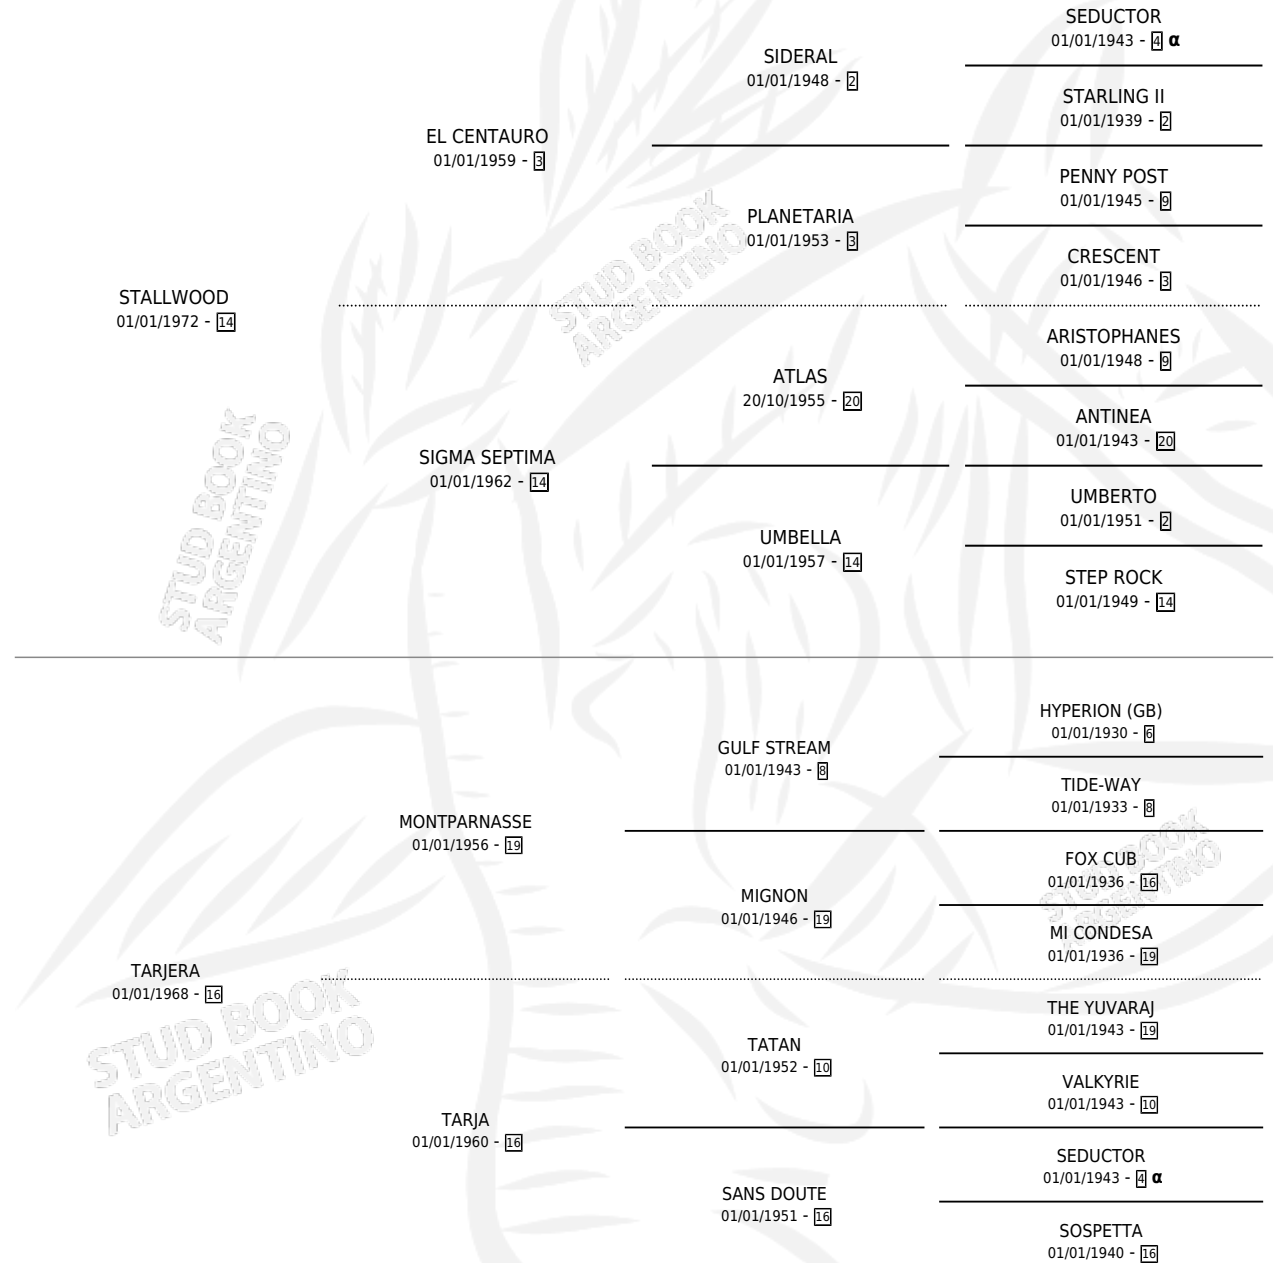

# STALL SHADOW

por STALLWOOD y TARJERA por MONTPARNASSE

Argentina · Hembra · Zaino · SP · 03/10/1981  
Familia 16-e · Volumen 31

## ESTADO

TIPIFICACIÓN SANGUÍNEA	X
TIPIFICACIÓN POR ADN	X
PASAPORTE	X
IDENTIFICACIÓN POR MICROCHIP	X
REPRODUCTOR	X

**Lugar de nacimiento:** Campo particular

**Criador:** Sin dato

## PEDIGREE

INBREEDING :  $\alpha$