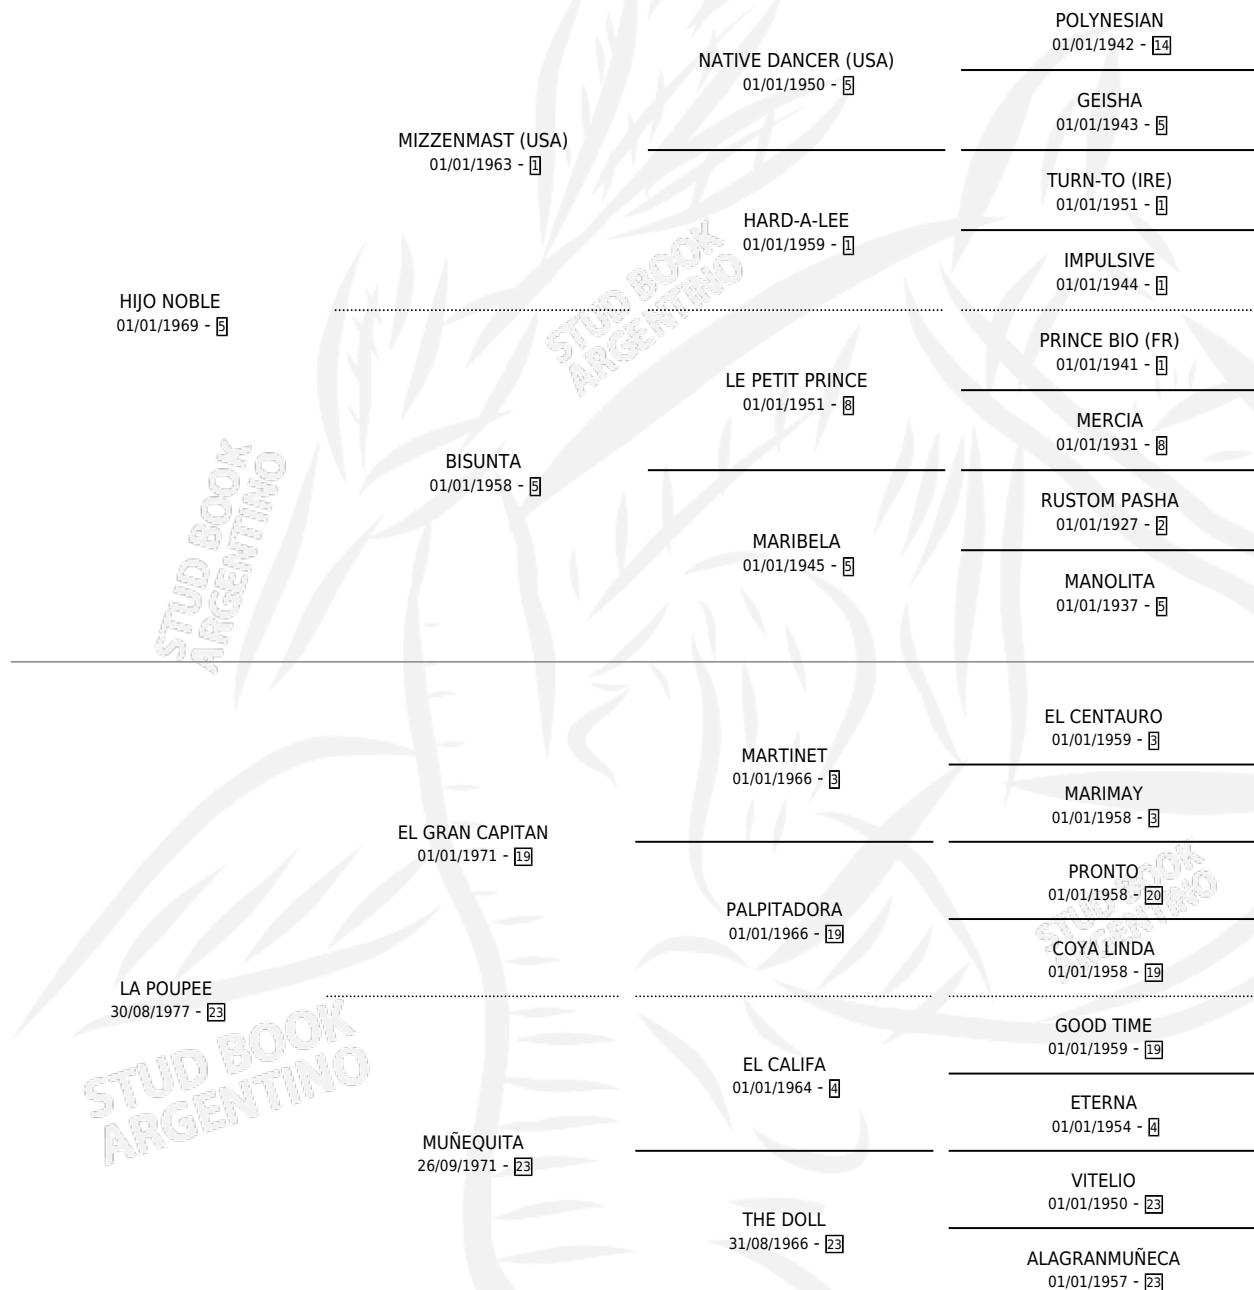

HIJA FLORIDA

por HIJO NOBLE y LA POUPEE por EL GRAN CAPITAN

Argentina · Hembra · Zaino · SP · 01/10/1981
Familia 23-a · Volumen 31

ESTADO

TIPIFICACIÓN SANGUÍNEA	✓
TIPIFICACIÓN POR ADN	X
PASAPORTE	X
IDENTIFICACIÓN POR MICROCHIP	X
REPRODUCTOR	✓

Lugar de nacimiento: Campo particular

Criador: Sin dato

~

HIJOS

	MACHOS	HEMBRAS
3 NACIERON	2	1
SIN ACTUACIONES		

PEDIGREE

S

mientos 3 / Efectividad 37.50%

PADRILLO	PRODUCTO	CRIADOR	1ER SERVICIO	ÚLTIMO SERVICIO
EL PORTILLO	Ø		28/12/1994	30/12/1994
HIJA FLORIDA	PORT FLORIDO (M Z, 19/12/1994)	REALE JUAN JOSE	28/12/1993	30/12/1993
Datos oficiales del Stud Book Argentino			30/12/1992	30/12/1992
Documentó generado el 15/05/2026				
TISSAGE	PADRINO TRISTE (M Z, 25/11/1992)	SIN DATO	18/12/1991	22/12/1991
studbook.org.ar				
MACHO TUMBAO	Ø		30/12/1990	30/12/1990
MACHO TUMBAO	Ø		12/12/1989	14/12/1989
FAISAN	FLORCITA FAY (H A, 28/11/1989)	SIN DATO	18/12/1988	20/12/1988
FAISAN	Ø		11/11/1987	15/11/1987