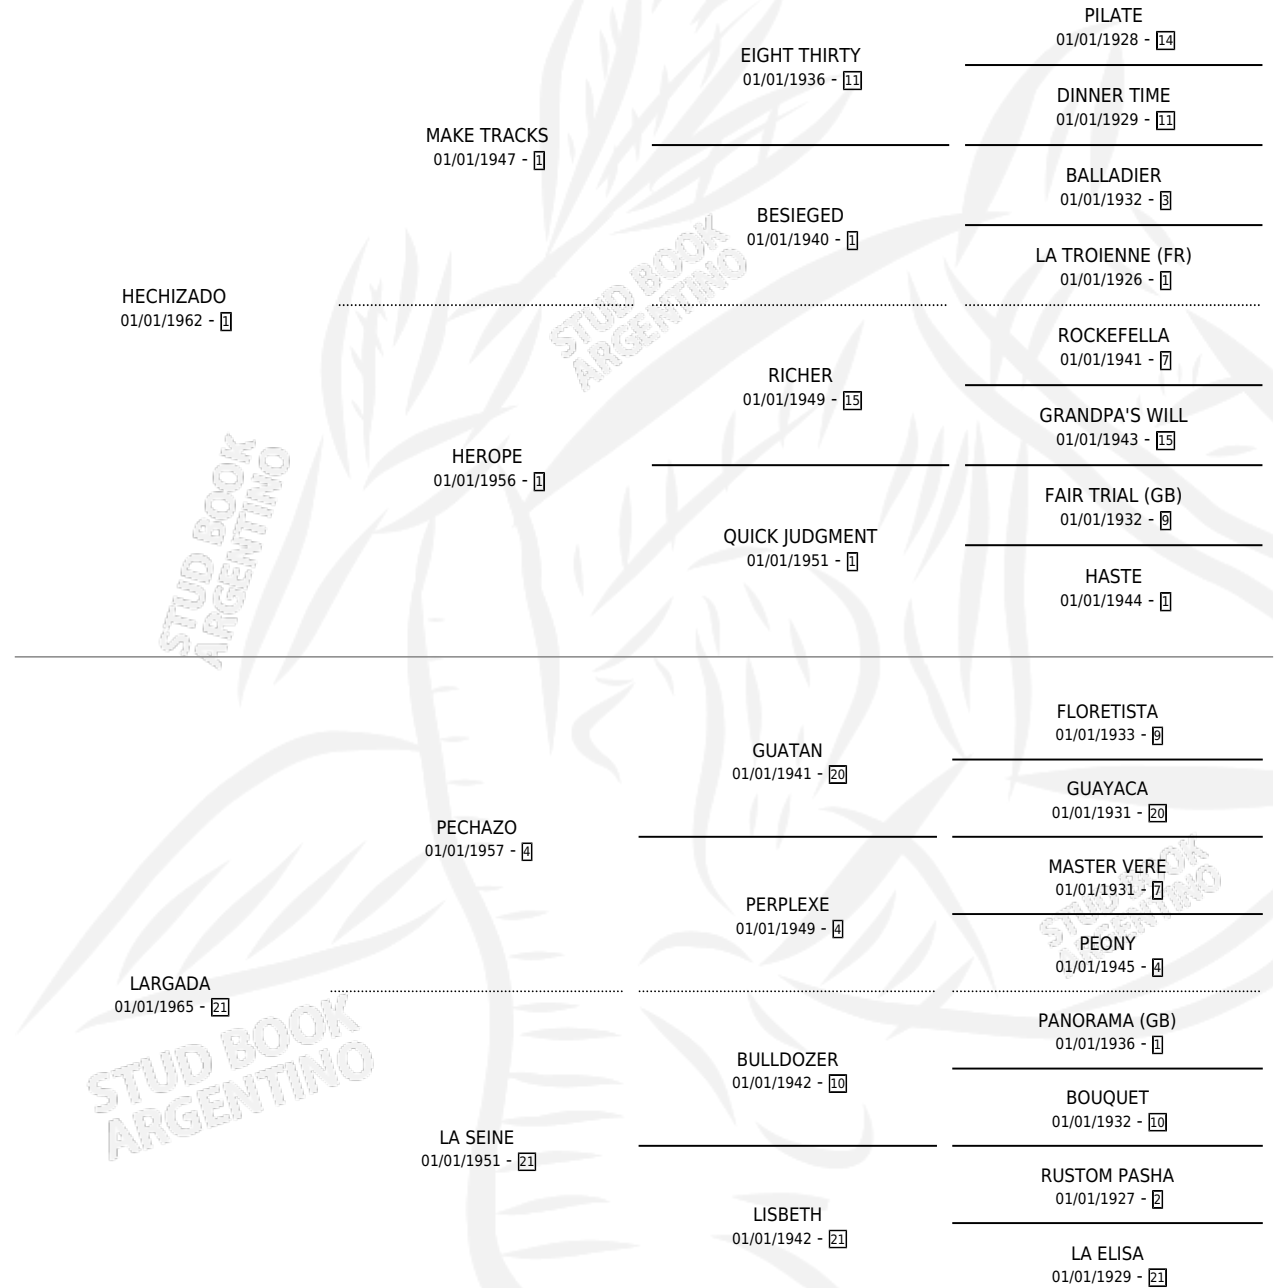

MI BRUJA

por HECHIZADO y LARGADA por PECHAZO

Argentina · Hembra · Alazan · SP · 01/01/1981
Familia 21 · Volumen 31

ESTADO

TIPIFICACIÓN SANGUÍNEA	X
TIPIFICACIÓN POR ADN	X
PASAPORTE	X
IDENTIFICACIÓN POR MICROCHIP	X
REPRODUCTOR	✓

Lugar de nacimiento: Campo particular

Criador: Sin dato

~

HIJOS

	MACHOS	HEMBRAS
1 NACIERON	0	1

SIN ACTUACIONES

PEDIGREE

S