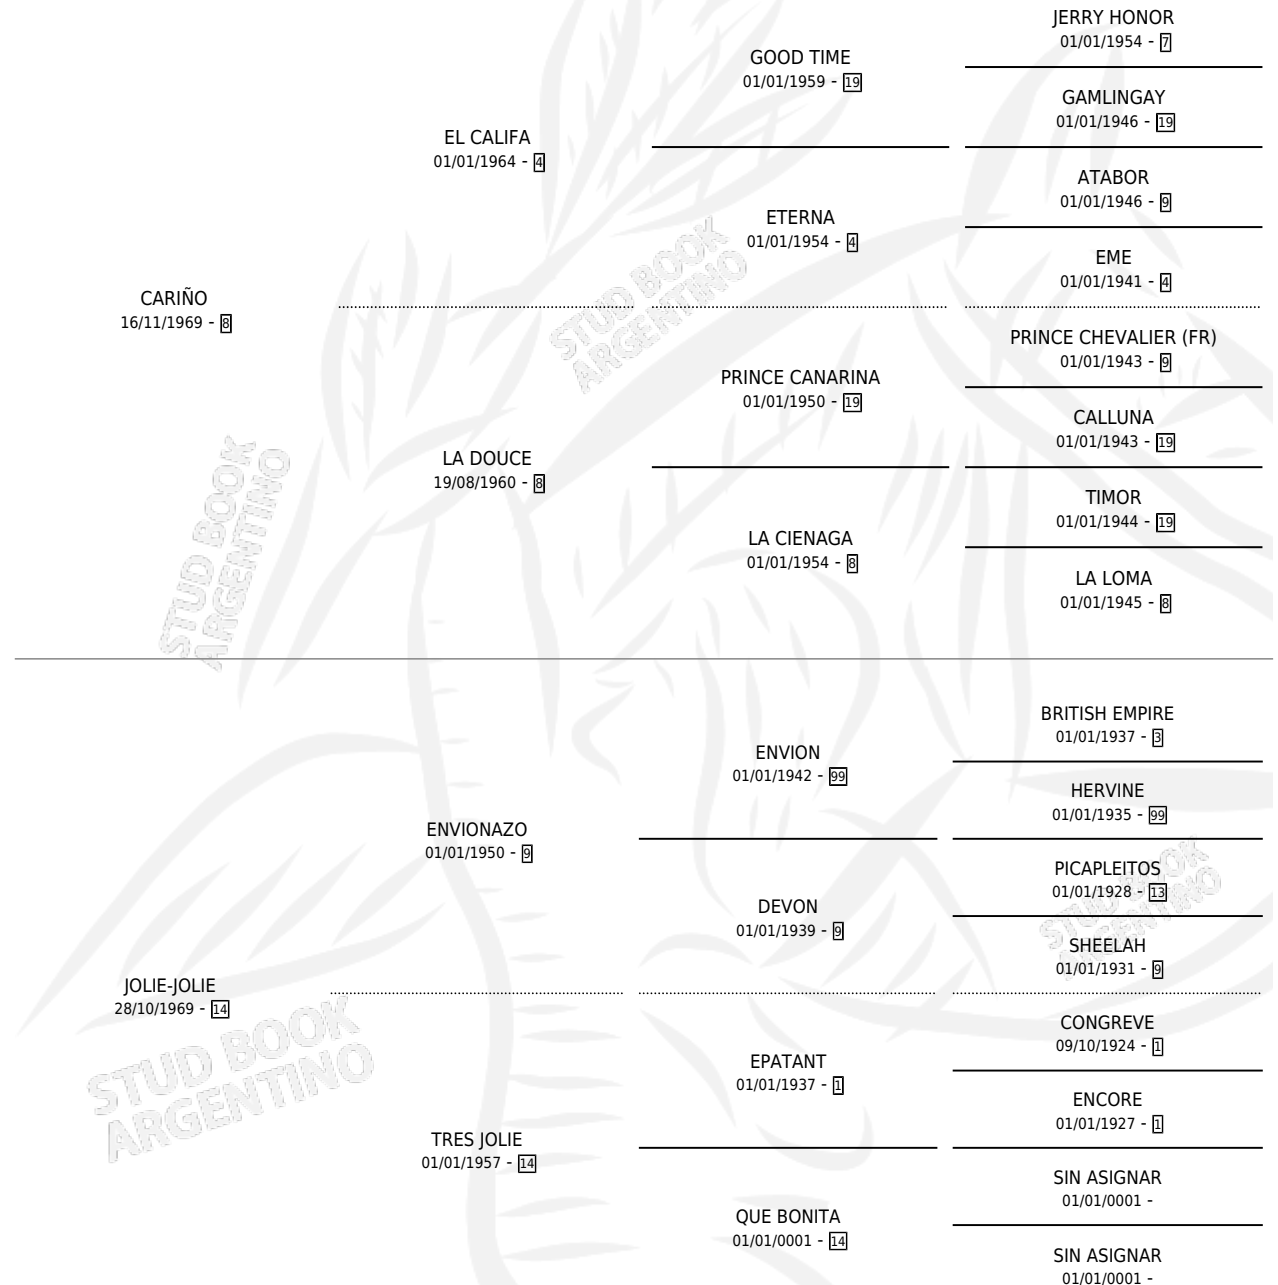

# SOY CARIÑOSA

por CARIÑO y JOLIE-JOLIE por ENVIONAZO

Argentina · Hembra · Zaino · SP · 12/09/1981  
Familia 14 · Volumen 31

## ESTADO

TIPIFICACIÓN SANGUÍNEA	✓
TIPIFICACIÓN POR ADN	X
PASAPORTE	X
IDENTIFICACIÓN POR MICROCHIP	X
REPRODUCTOR	✓

**Lugar de nacimiento:** Campo particular

**Criador:** Sin dato

## PEDIGREE

S

mientos 0 / Efectividad 0.00%

PADRILLO	PRODUCTO	CRIADOR	1ER SERVICIO	ÚLTIMO SERVICIO
PARIN POZ	∅		30/11/2000	30/11/2000
<b>SOY CARIÑOSA</b>	∅		19/08/1999	19/08/1999
<b>Datos oficiales del Stud Book Argentino</b>	∅		21/09/1997	27/12/1997
Documento generado el 14/05/2026	∅		01/11/1996	25/12/1996
DAPPLE GREY	∅		10/09/1995	13/09/1995
studbook.org.ar	∅		03/10/1991	31/12/1991
DAPPLE GREY	∅		10/09/1990	05/12/1990
CAUCASO	∅		16/11/1989	19/11/1989
HEREO	∅			
HEREO	∅			