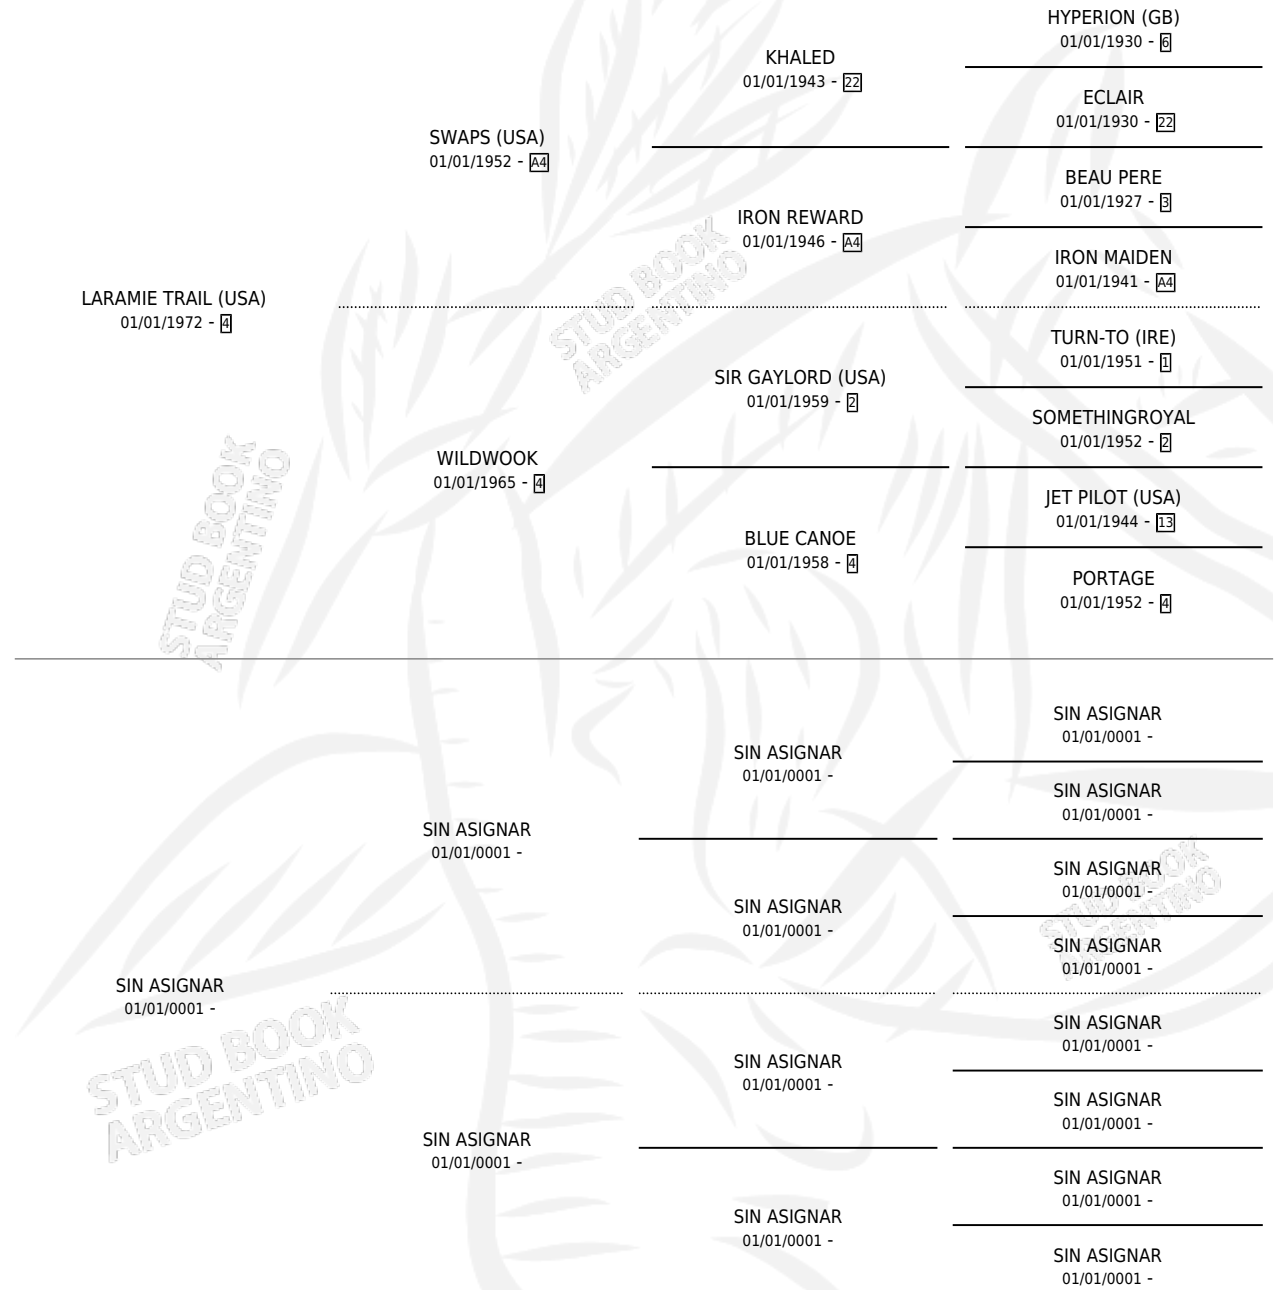

TRY AGAIN

por LARAMIE TRAIL (USA) y SIN ASIGNAR por SIN ASIGNAR

Argentina · Macho · No Consigna · SP · 01/01/1981
Familia · Volumen 31

ESTADO

TIPIFICACIÓN SANGUÍNEA	X
TIPIFICACIÓN POR ADN	X
PASAPORTE	X
IDENTIFICACIÓN POR MICROCHIP	X
REPRODUCTOR	X

Lugar de nacimiento: Campo particular

Criador: Sin dato

PEDIGREE