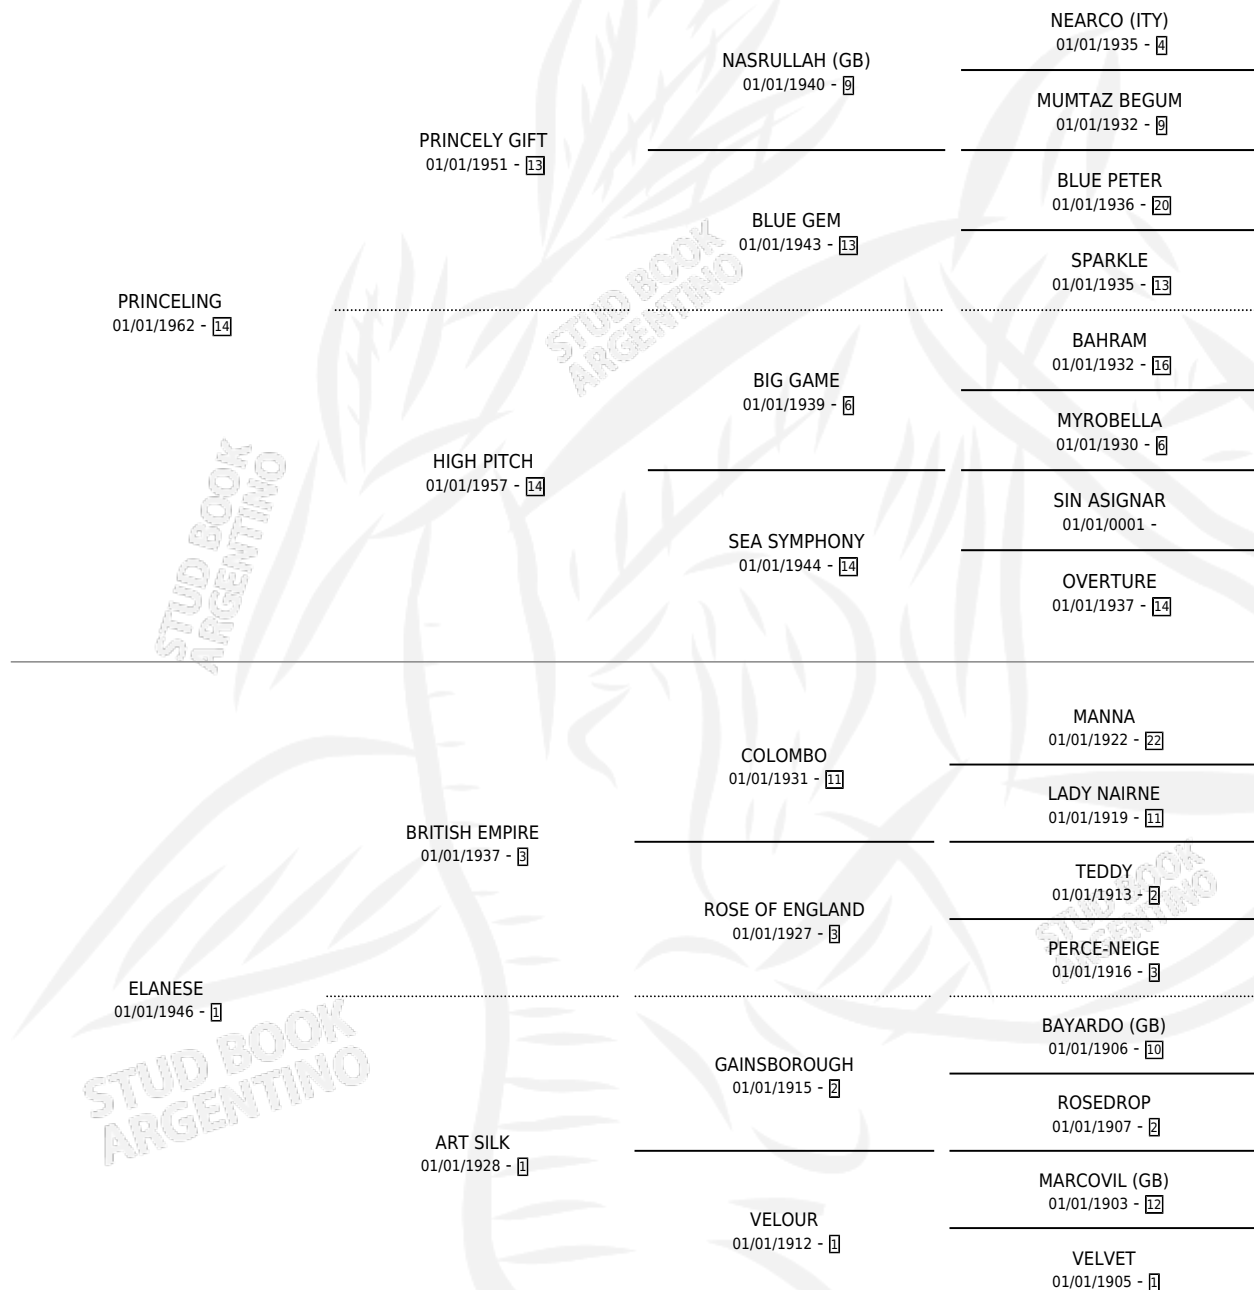

ELADIO

por **PRINCELING** y **ELANESE** por **BRITISH EMPIRE**

Argentina · Macho · Zaino Doradillo · SP · 01/01/1966
Familia 1-t · Volumen 26

ESTADO

TIPIFICACIÓN SANGUÍNEA	X
TIPIFICACIÓN POR ADN	X
PASAPORTE	X
IDENTIFICACIÓN POR MICROCHIP	X
REPRODUCTOR	✓

Lugar de nacimiento: Campo particular

Criador: Sin dato

~

HIJOS

	MACHOS	HEMBRAS
9 NACIERON	2	7
2 CORRIERON	1	1
2 GANARON	1	1
0 GANADORES CL	0 GANADORES GR	0 GANADORES G1

PEDIGREE

SERVICIOS PADRILLO

TEMPORADA	HARAS	SERVICIO	NAC.	EFFECTIVIDAD
0	IMPORTADO EN VIENTRE	1	1	100 %