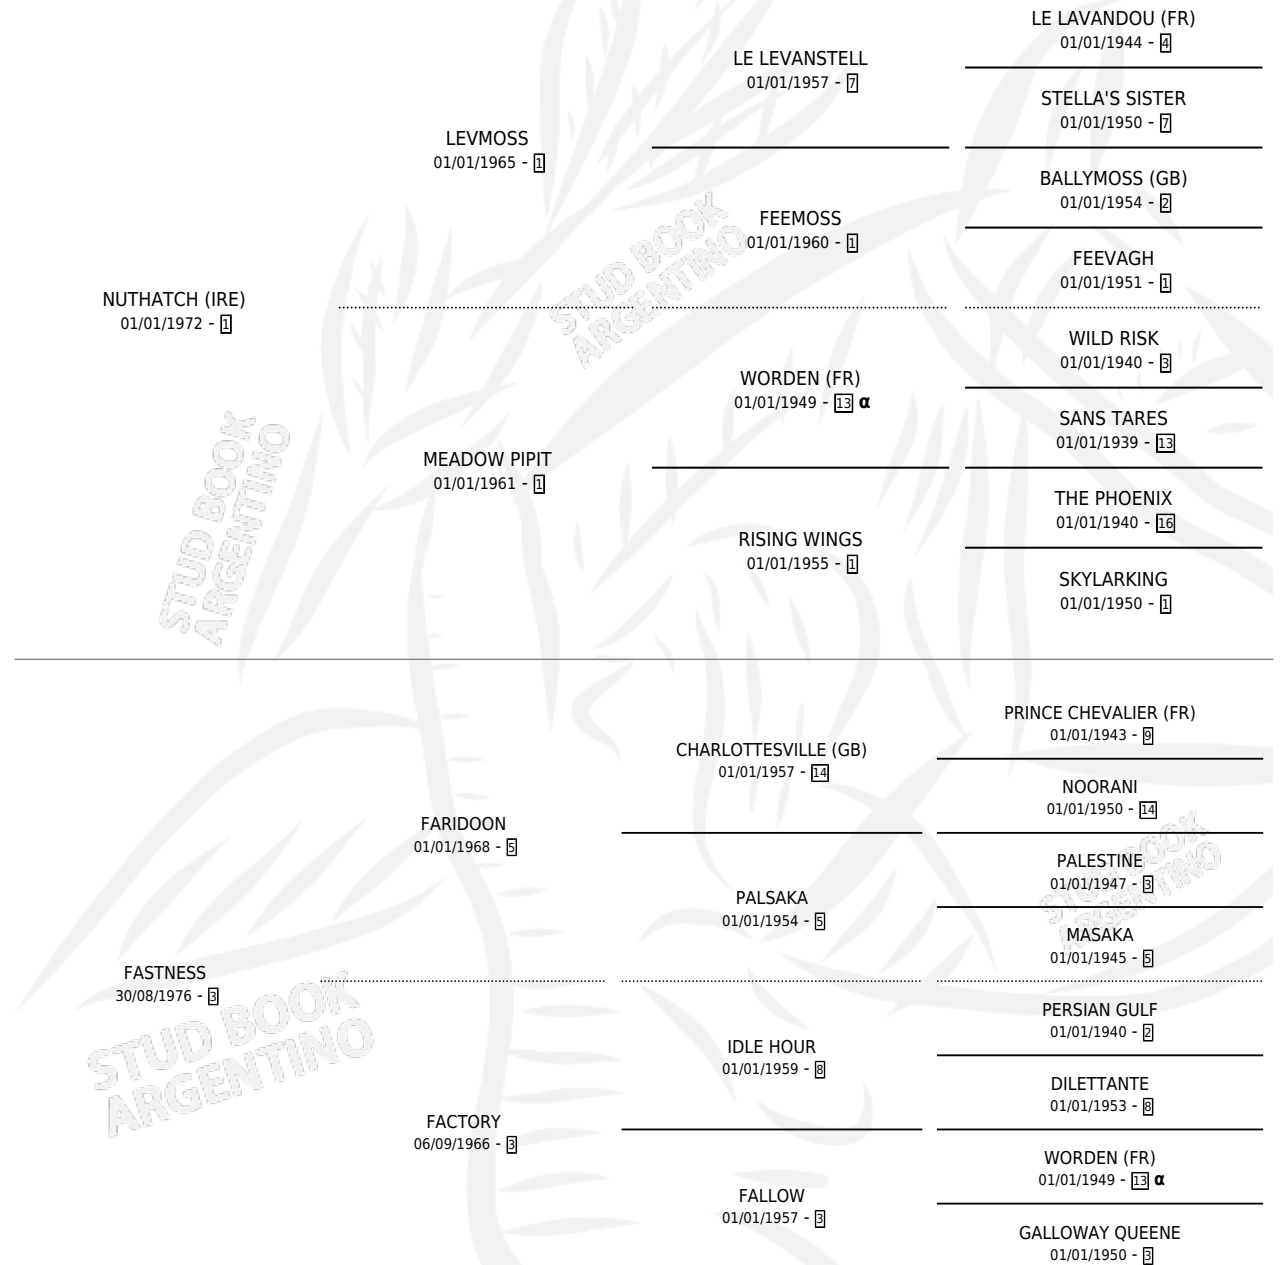

PASCUALITO

por NUTHATCH (IRE) y FASTNESS por FARIDOON

Argentina · Macho · No Consigna · SP · 01/01/1981
Familia 3-i · Volumen 31

ESTADO

TIPIFICACIÓN SANGUÍNEA	X
TIPIFICACIÓN POR ADN	X
PASAPORTE	X
IDENTIFICACIÓN POR MICROCHIP	X
REPRODUCTOR	X

Lugar de nacimiento: Campo particular

Criador: Asociacion Cooperativa De Criadores De Caballos De Carrera

PEDIGREE

INBREEDING : α

CAMPAÑA

Solo carreras oficiales de Argentina

POR EDAD

EDAD	CC	1°	2°	3°	4°	5°	NP	CLC	CLG	CLCG1	CLGG1	IMPORTE	GANANCIA / CC
5 AÑOS	1	1	0	0	0	0	0	0	0	0	0	\$0	\$0
6 AÑOS	1	1	0	0	0	0	0	0	0	0	0	\$0	\$0
TOTALES	2	2	0	0	0	0	0	0	0	0	0	\$0	\$0
%		100%	0.0%	0.0%	0.0%	0.0%	0.0%	0.0%	0.0%	0.0%	0.0%		