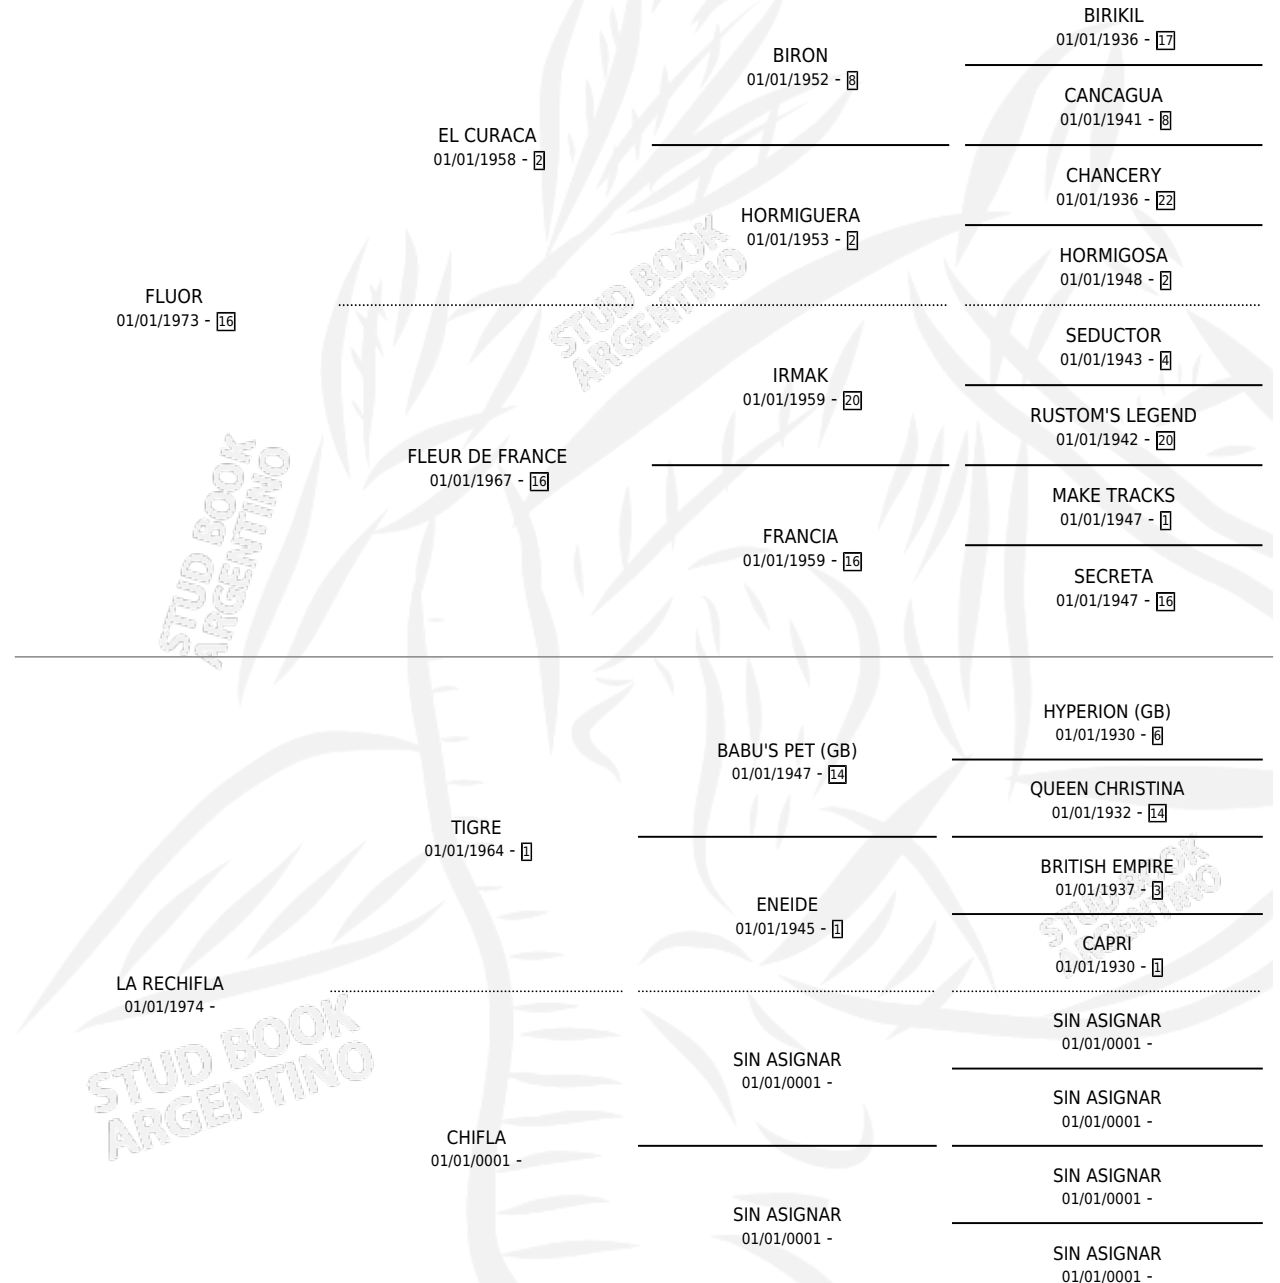

# CHIFLADA

por **FLUOR** y **LA RECHIFLA** por **TIGRE**

Argentina · Hembra · Zaino · SP · 05/10/1981  
Familia · Volumen 31

## ESTADO

TIPIFICACIÓN SANGUÍNEA	✓
TIPIFICACIÓN POR ADN	X
PASAPORTE	X
IDENTIFICACIÓN POR MICROCHIP	X
REPRODUCTOR	✓

**Lugar de nacimiento:** Campo particular

**Criador:** San Ambrosio

~

## PEDIGREE

S

mientos 4 / Efectividad 57.14%

PADRILLO	PRODUCTO	CRIADOR	1ER SERVICIO	ÚLTIMO SERVICIO
EL BIONDO	∅		06/12/1996	10/12/1996
<b>CHIFLADA</b>	∅		17/11/1995	19/11/1995
EL BIONDO	∅		09/11/1994	11/11/1994
<b>Datos oficiales del Stud Book Argentino</b>				
Documento generado el 28/04/2026				
EL BIONDO	MORA BIONDA (H Z, 15/09/1994)	SIN DATO	24/09/1993	30/09/1993
KACHATOR	KACHIFLADO (M ZN, 30/09/1991)	SIN DATO	11/10/1990	16/10/1990
KACHATOR	DON PULGA (M Z, 01/10/1990)	SIN DATO	17/10/1989	20/10/1989
KACHATOR	KACHIFLADA (H Z, 14/10/1989) •MURIÓ EL 22/03/1990•	SIN DATO	27/09/1988	30/10/1988