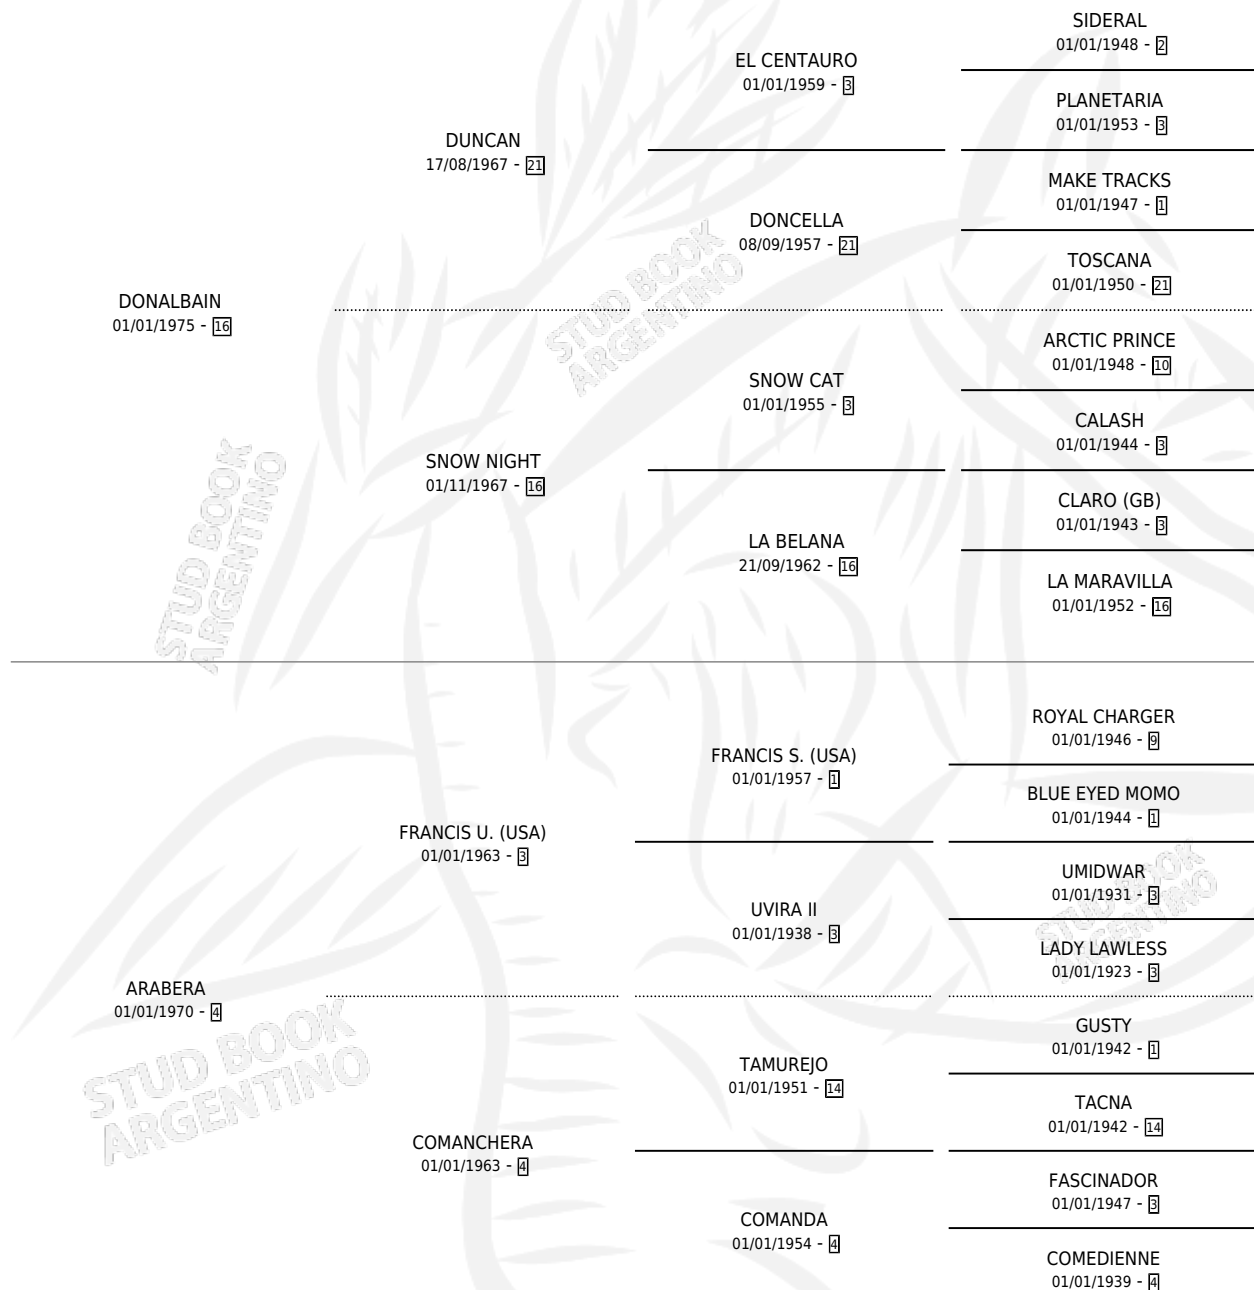

AZAEI

por DONALBAIN y ARABERA por FRANCIS U. (USA)

Argentina · Macho · No Consigna · SP · 01/01/1981
Familia 4-b · Volumen 31

ESTADO

TIPIFICACIÓN SANGUÍNEA	X
TIPIFICACIÓN POR ADN	X
PASAPORTE	X
IDENTIFICACIÓN POR MICROCHIP	X
REPRODUCTOR	X

Lugar de nacimiento: Campo particular

Criador: Sin dato

PEDIGREE