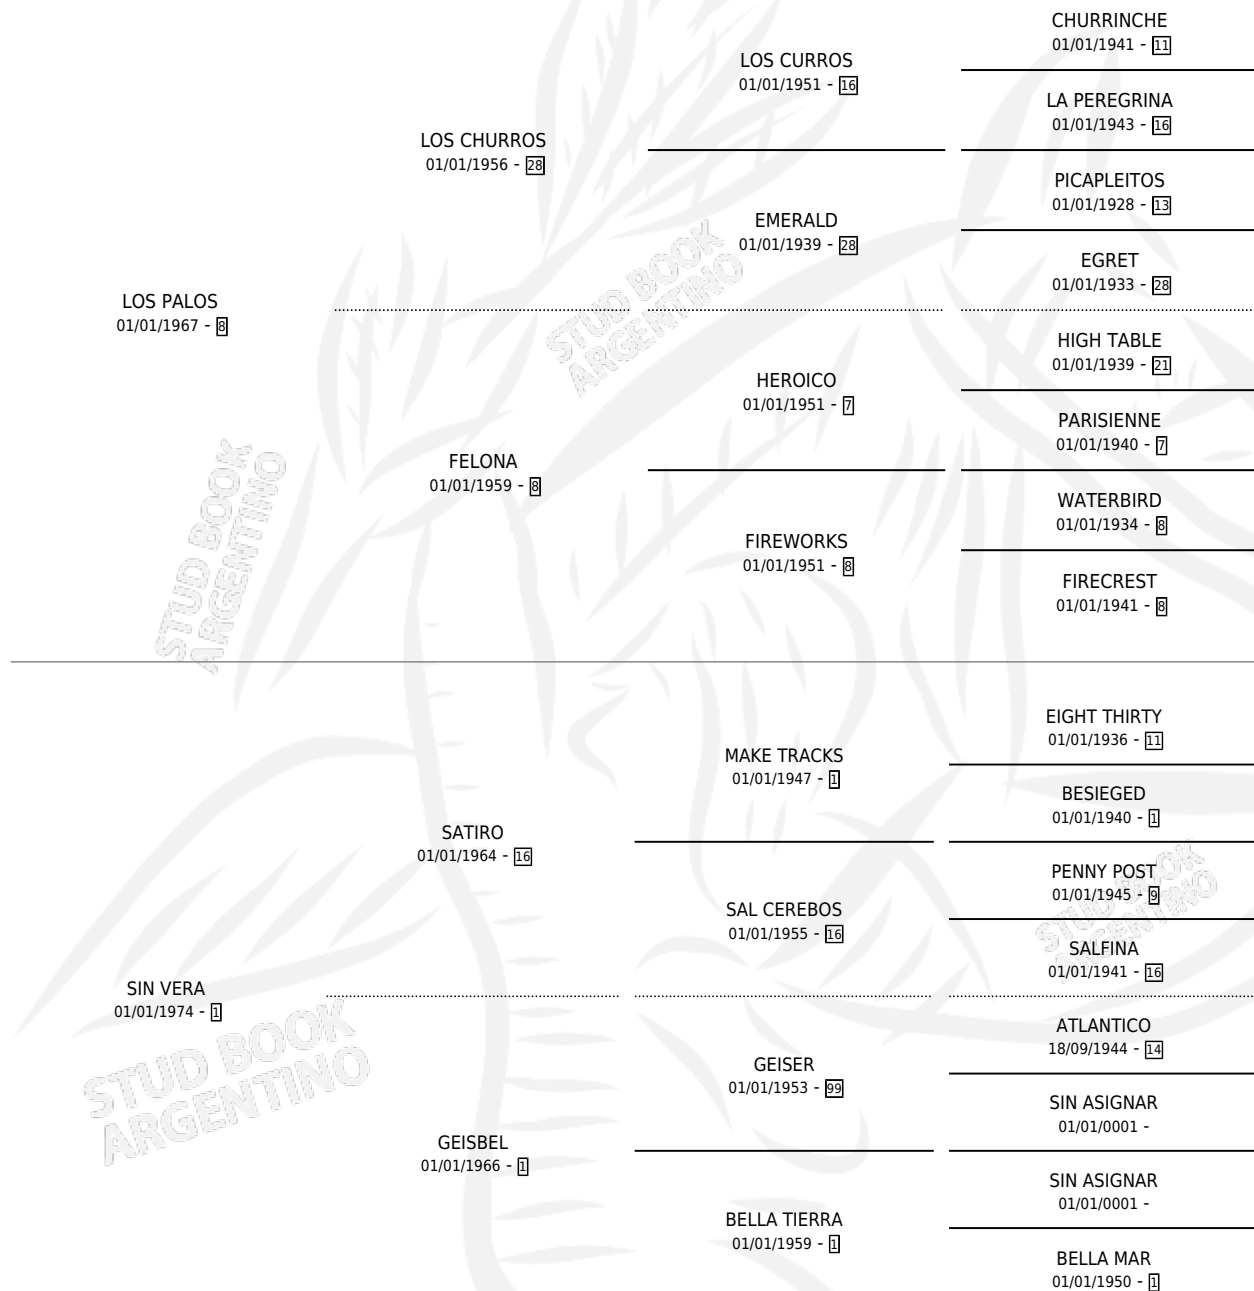

LAS VAMPIRESAS

por LOS PALOS y SIN VERA por SATIRO

Argentina · Hembra · Alazan · SP · 28/09/1981
Familia 1-o · Volumen 31

ESTADO

TIPIFICACIÓN SANGUÍNEA	✓
TIPIFICACIÓN POR ADN	X
PASAPORTE	X
IDENTIFICACIÓN POR MICROCHIP	X
REPRODUCTOR	✓

Lugar de nacimiento: Campo particular

Criador: Sin dato

PEDIGREE

S

mientos 0 / Efectividad 0.00%

PADRILLO	PRODUCTO	CRADOR	1ER SERVICIO	ÚLTIMO SERVICIO
NAKURO	∅		10/08/1994	12/08/1994
LAS VAMPIRESAS	∅		09/12/1991	11/12/1991
Datos oficiales del Stud Book Argentino	∅		24/11/1989	25/11/1989