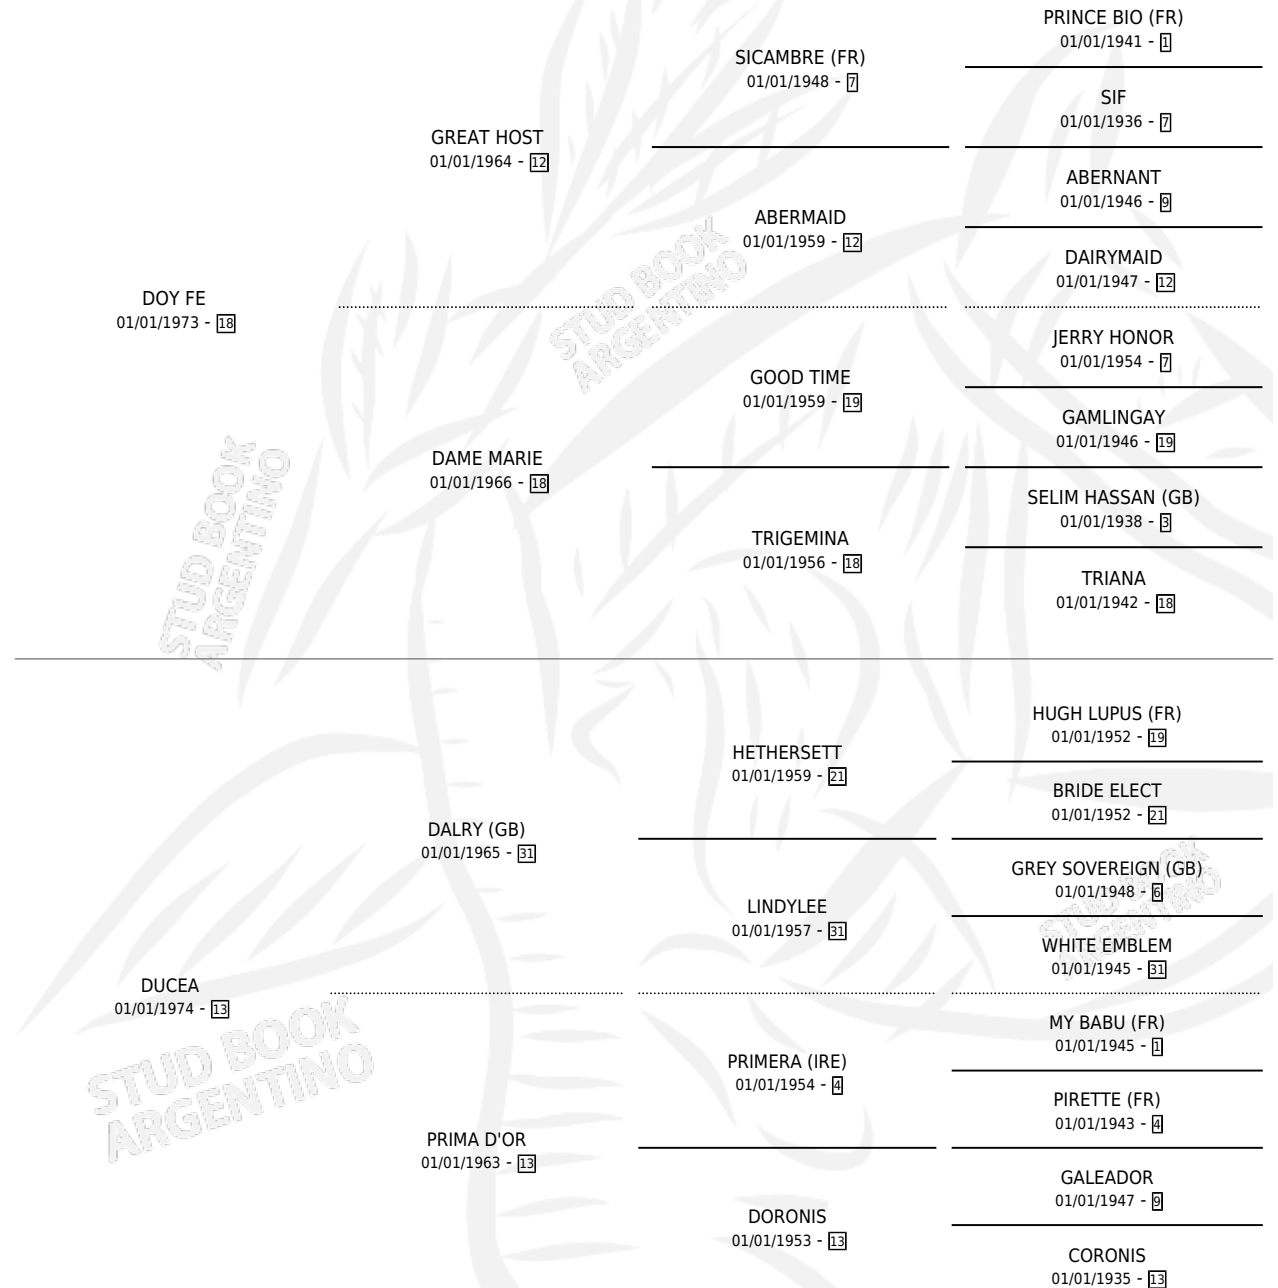

INTIMO FE

por DOY FE y DUCEA por DALRY (GB)

Argentina · Macho · Alazan · SP · 10/10/1981
Familia 13-c · Volumen 31

ESTADO

| | |
|------------------------------|---|
| TIPIFICACIÓN SANGUÍNEA | X |
| TIPIFICACIÓN POR ADN | X |
| PASAPORTE | X |
| IDENTIFICACIÓN POR MICROCHIP | X |
| REPRODUCTOR | X |

Lugar de nacimiento: Campo particular

Criador: Sin dato

PEDIGREE

INTIMO FE

Datos oficiales del Stud Book Argentino

Documento generado el 28/04/2026

studbook.org.ar