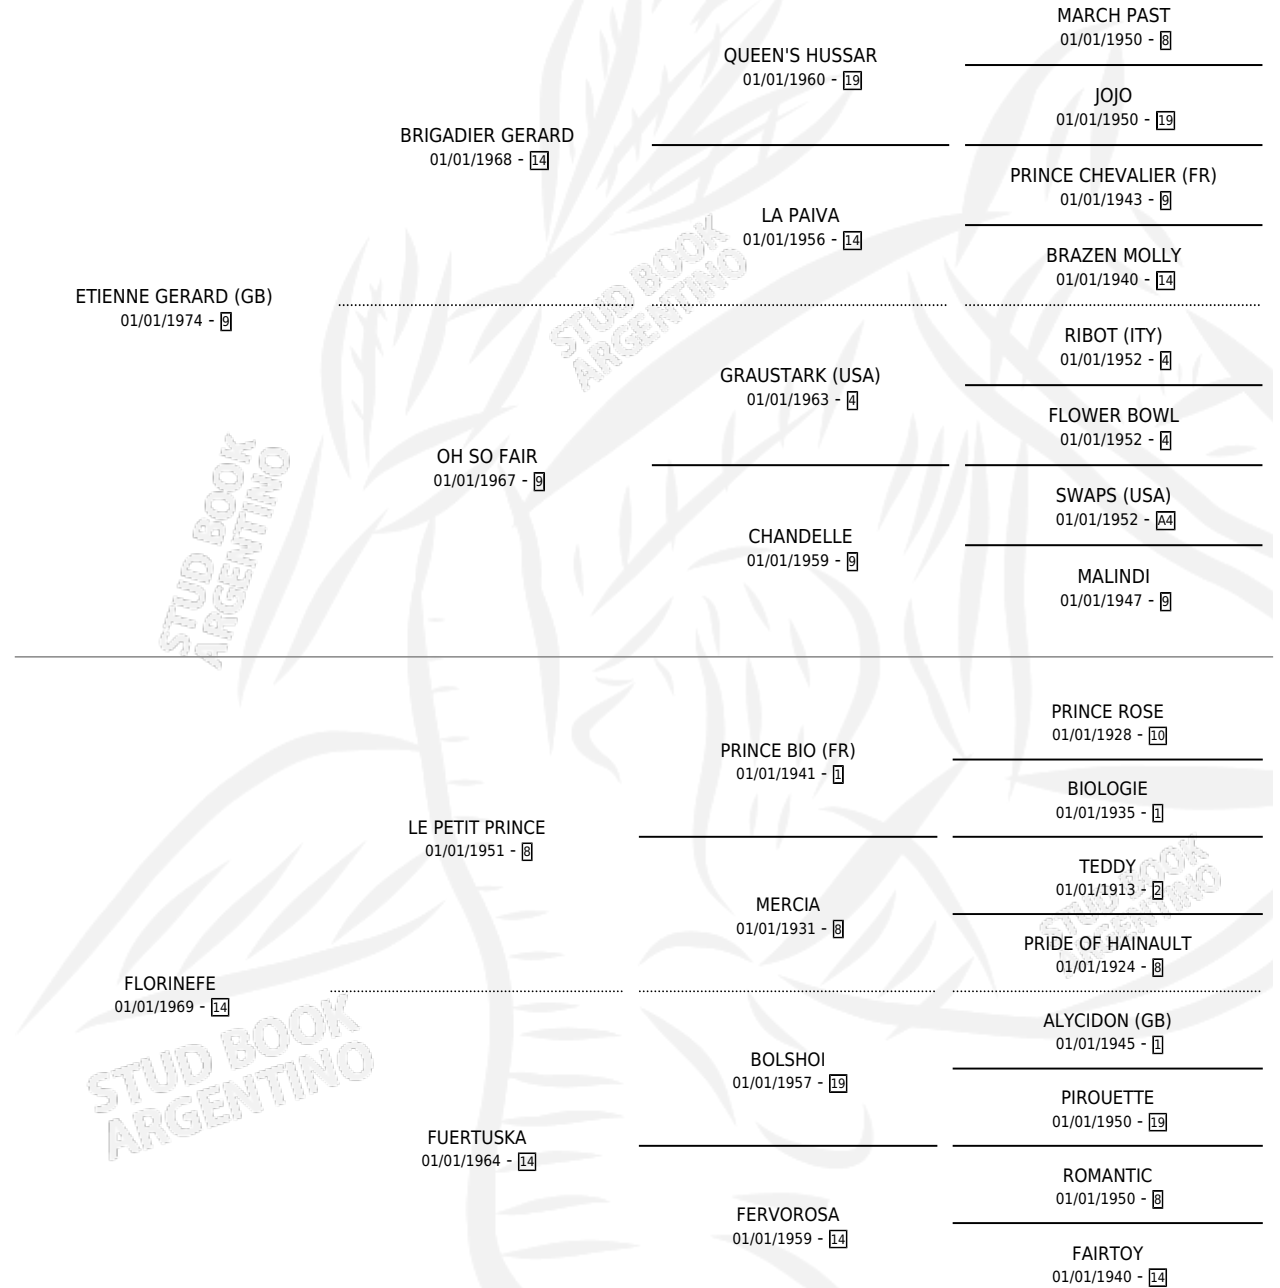

FLON FLON

por **ETIENNE GERARD (GB)** y **FLORINEFE** por **LE PETIT PRINCE**

Argentina · Macho · No Consigna · SP · 01/01/1981
Familia 14-f · Volumen 31

ESTADO

TIPIFICACIÓN SANGUÍNEA	X
TIPIFICACIÓN POR ADN	X
PASAPORTE	X
IDENTIFICACIÓN POR MICROCHIP	X
REPRODUCTOR	X

Lugar de nacimiento: Campo particular

Criador: Sin dato

PEDIGREE