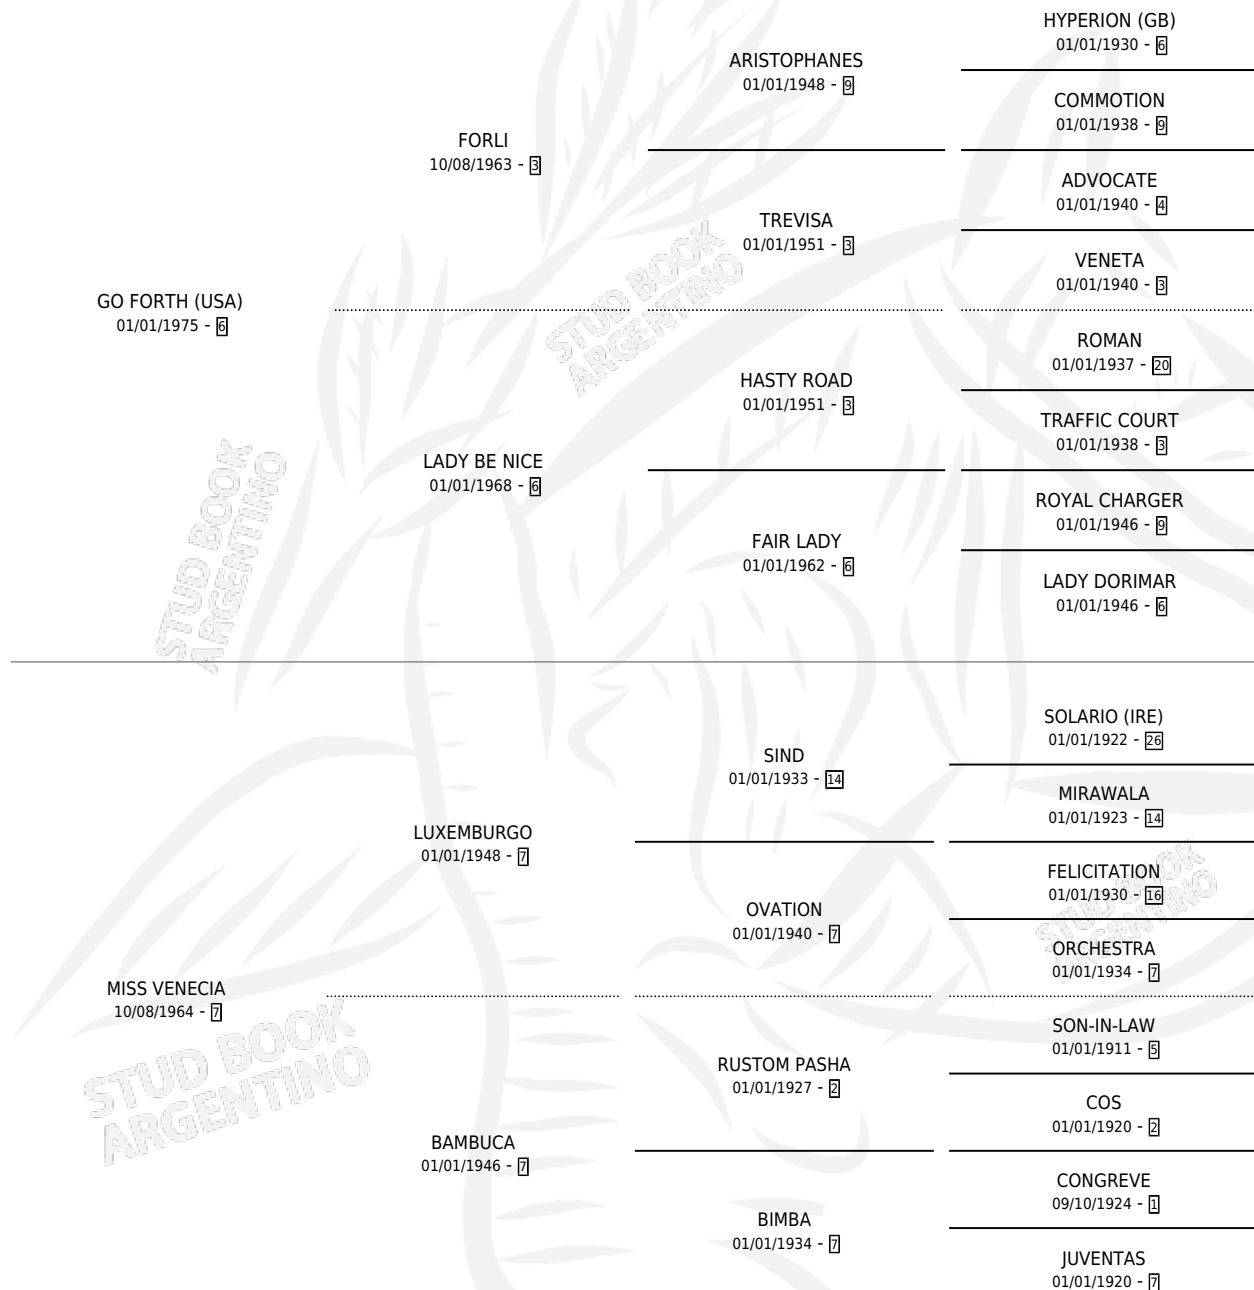

MISTER MARCO

por **GO FORTH (USA)** y **MISS VENECIA** por **LUXEMBURGO**

Argentina · Macho · Zaino Doradillo · SP · 08/09/1981
Familia 7 · Volumen 31

ESTADO

TIPIFICACIÓN SANGUÍNEA	✓
TIPIFICACIÓN POR ADN	X
PASAPORTE	X
IDENTIFICACIÓN POR MICROCHIP	X
REPRODUCTOR	✓

Lugar de nacimiento: Campo particular

Criador: Sin dato

~

HIJOS

	MACHOS	HEMBRAS
258 NACIERON	113	145
125 CORRIERON	66	59
71 GANARON	33	38
3 GANADORES CL	1 GANADORES GR	0 GANADORES G1

PEDIGREE

CAMPAÑA

Solo carreras oficiales de Argentina