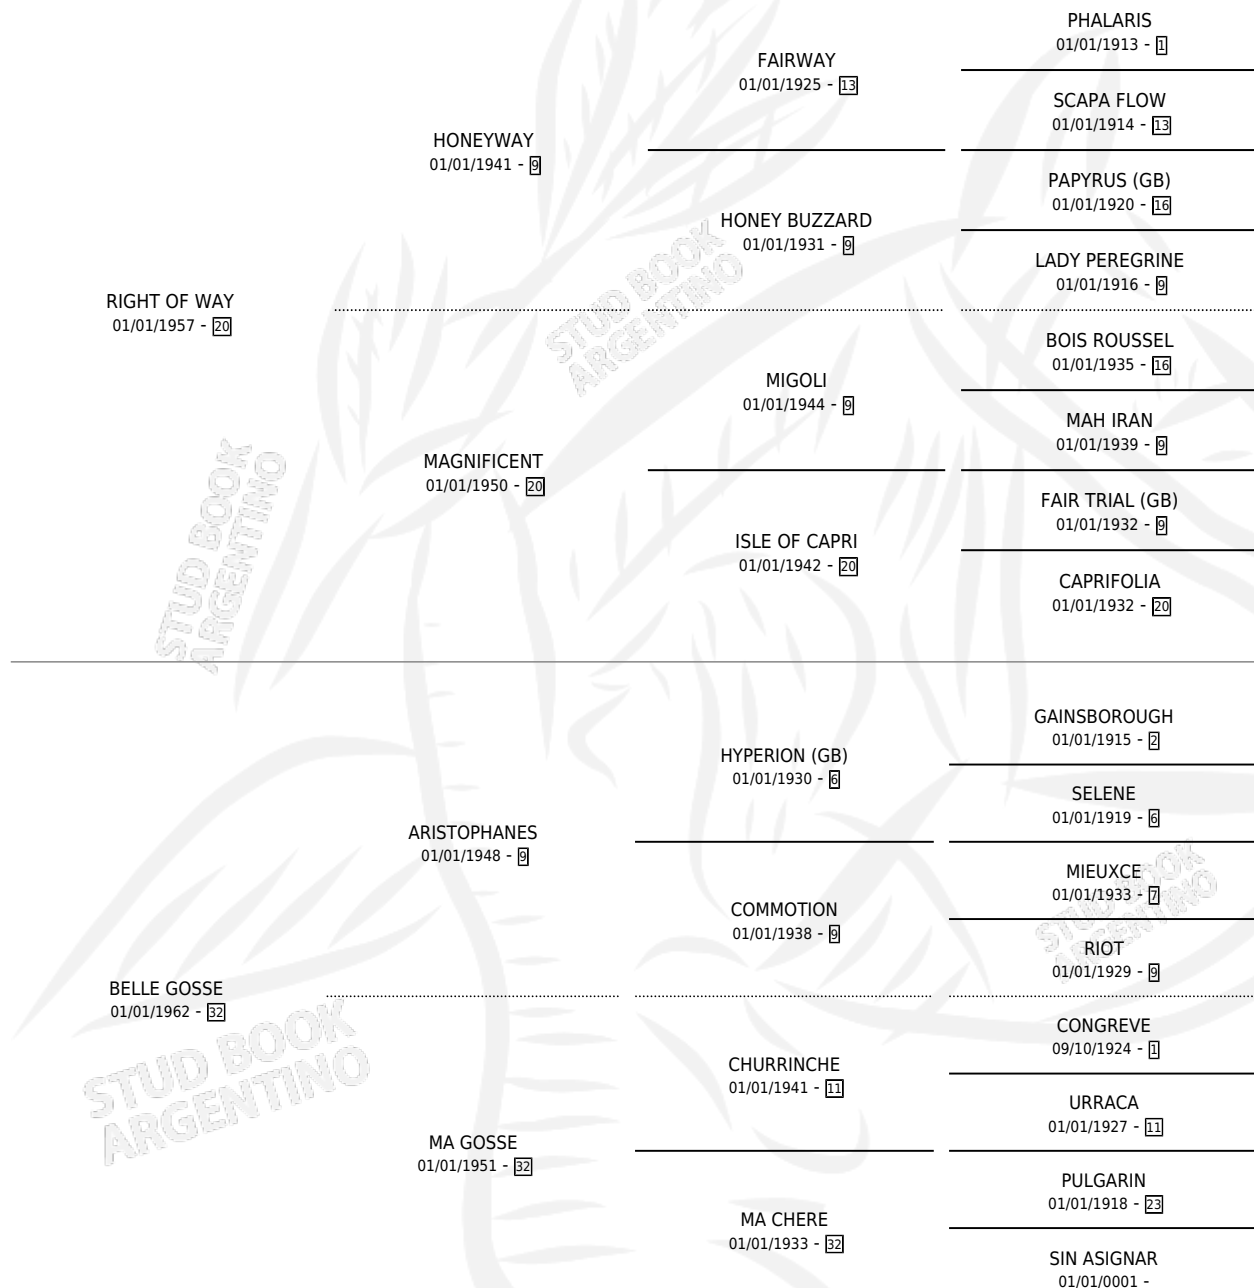

BELLE ALLURE

por **RIGHT OF WAY** y **BELLE GOSSE** por **ARISTOPHANES**

Argentina · Hembra · Alazan Tostado · SP · 01/01/1966
Familia 32 · Volumen 26

ESTADO

TIPIFICACIÓN SANGUÍNEA	X
TIPIFICACIÓN POR ADN	X
PASAPORTE	X
IDENTIFICACIÓN POR MICROCHIP	X
REPRODUCTOR	✓

Lugar de nacimiento: Campo particular

Criador: Sin dato

~

HIJOS

	MACHOS	HEMBRAS
7 NACIERON	2	5
1 CORRIERON	0	1
1 GANARON	0	1
0 GANADORES CL	0 GANADORES GR	0 GANADORES G1

PEDIGREE

S

mientos 1 / Efectividad 33.33%