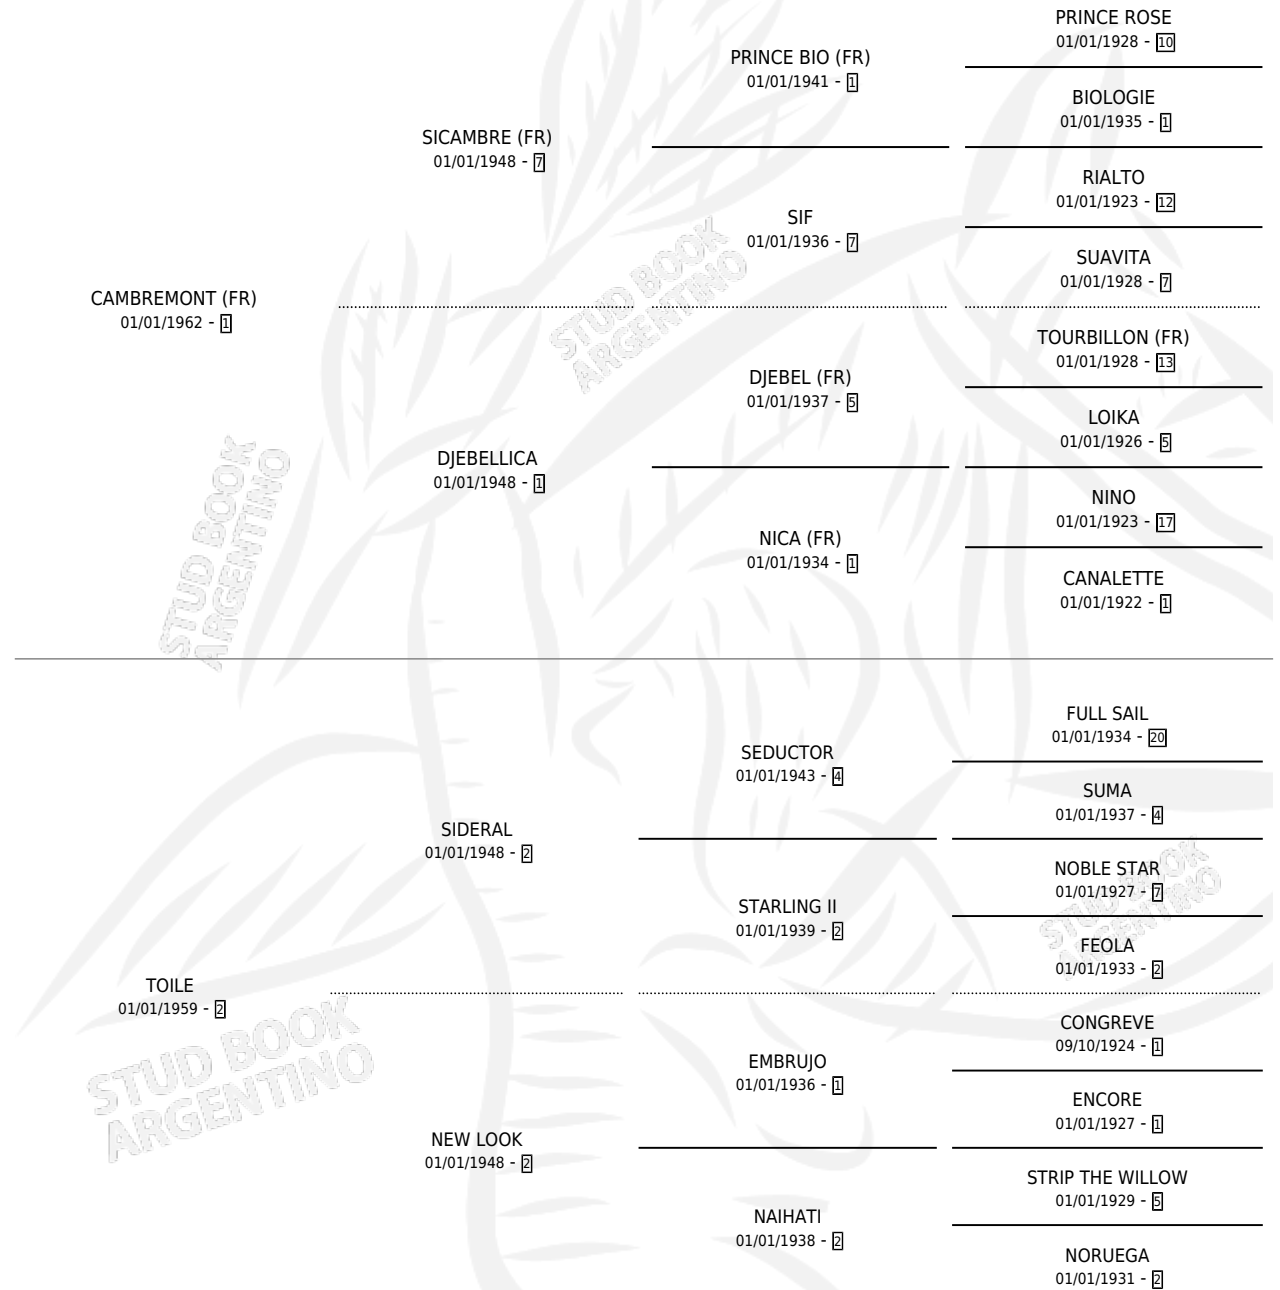

FARALAES

por **CAMBREMONT (FR)** y **TOILE** por **SIDERAL**

Argentina · Macho · Zaino Doradillo · SP · 08/10/1981
Familia 2-h · Volumen 31

ESTADO

TIPIFICACIÓN SANGUÍNEA	X
TIPIFICACIÓN POR ADN	X
PASAPORTE	X
IDENTIFICACIÓN POR MICROCHIP	X
REPRODUCTOR	X

Lugar de nacimiento: Campo particular

Criador: Sin dato

PEDIGREE