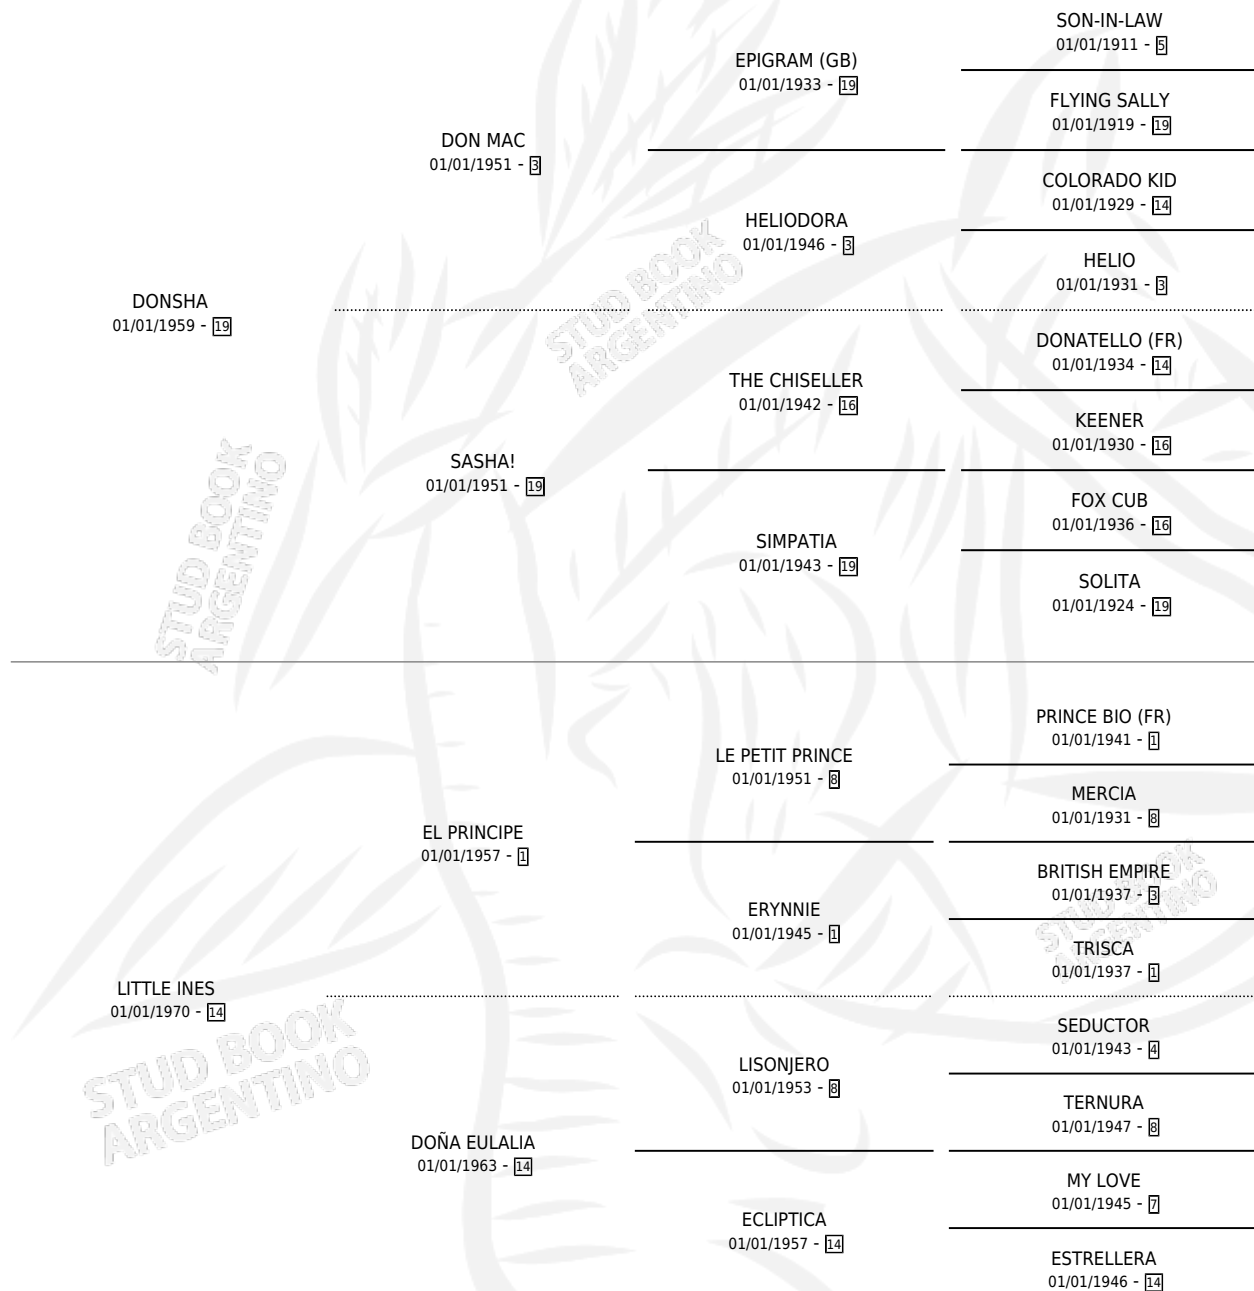

DON NAHUEL

por DONSHA y LITTLE INES por EL PRINCIPE

Argentina · Macho · No Consigna · SP · 01/01/1981
Familia 14-a · Volumen 31

ESTADO

TIPIFICACIÓN SANGUÍNEA	X
TIPIFICACIÓN POR ADN	X
PASAPORTE	X
IDENTIFICACIÓN POR MICROCHIP	X
REPRODUCTOR	X

Lugar de nacimiento: Campo particular

Criador: Sin dato

PEDIGREE