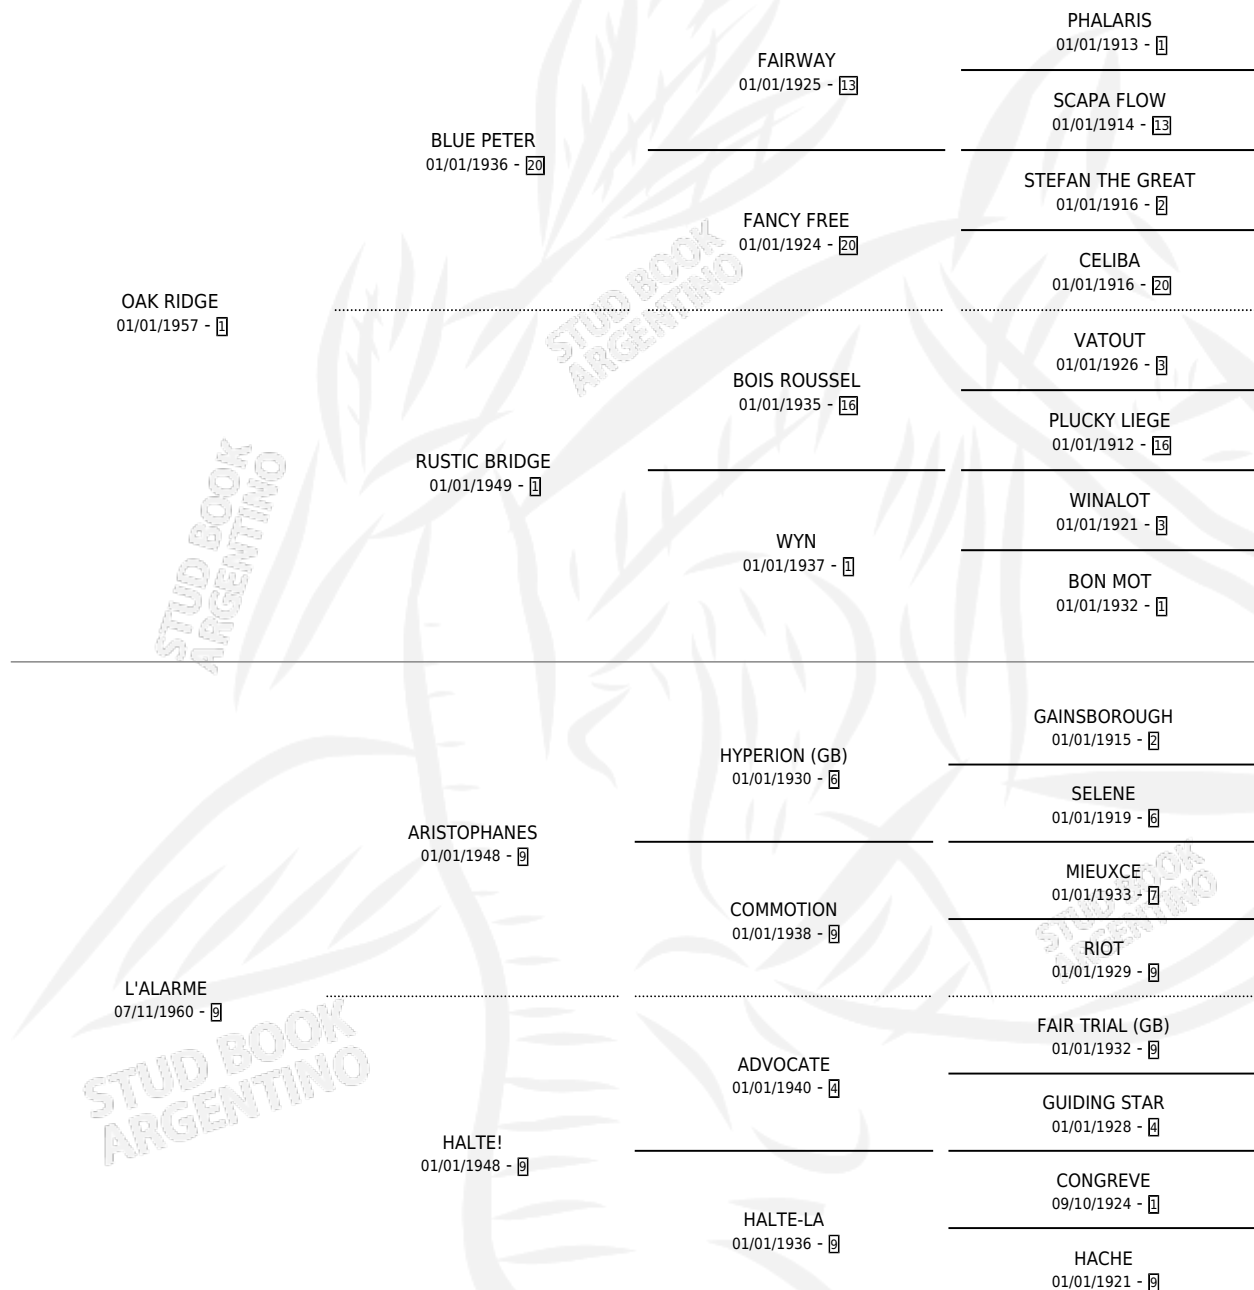

# L'ALERTE

por OAK RIDGE y L'ALARME por ARISTOPHANES

Argentina · Hembra · Alazan · SP · 01/11/1966  
Familia 9-g · Volumen 26

## ESTADO

TIPIFICACIÓN SANGUÍNEA	X
TIPIFICACIÓN POR ADN	X
PASAPORTE	X
IDENTIFICACIÓN POR MICROCHIP	X
REPRODUCTOR	X

**Lugar de nacimiento:** Campo particular

**Criador:** Sin dato

## PEDIGREE