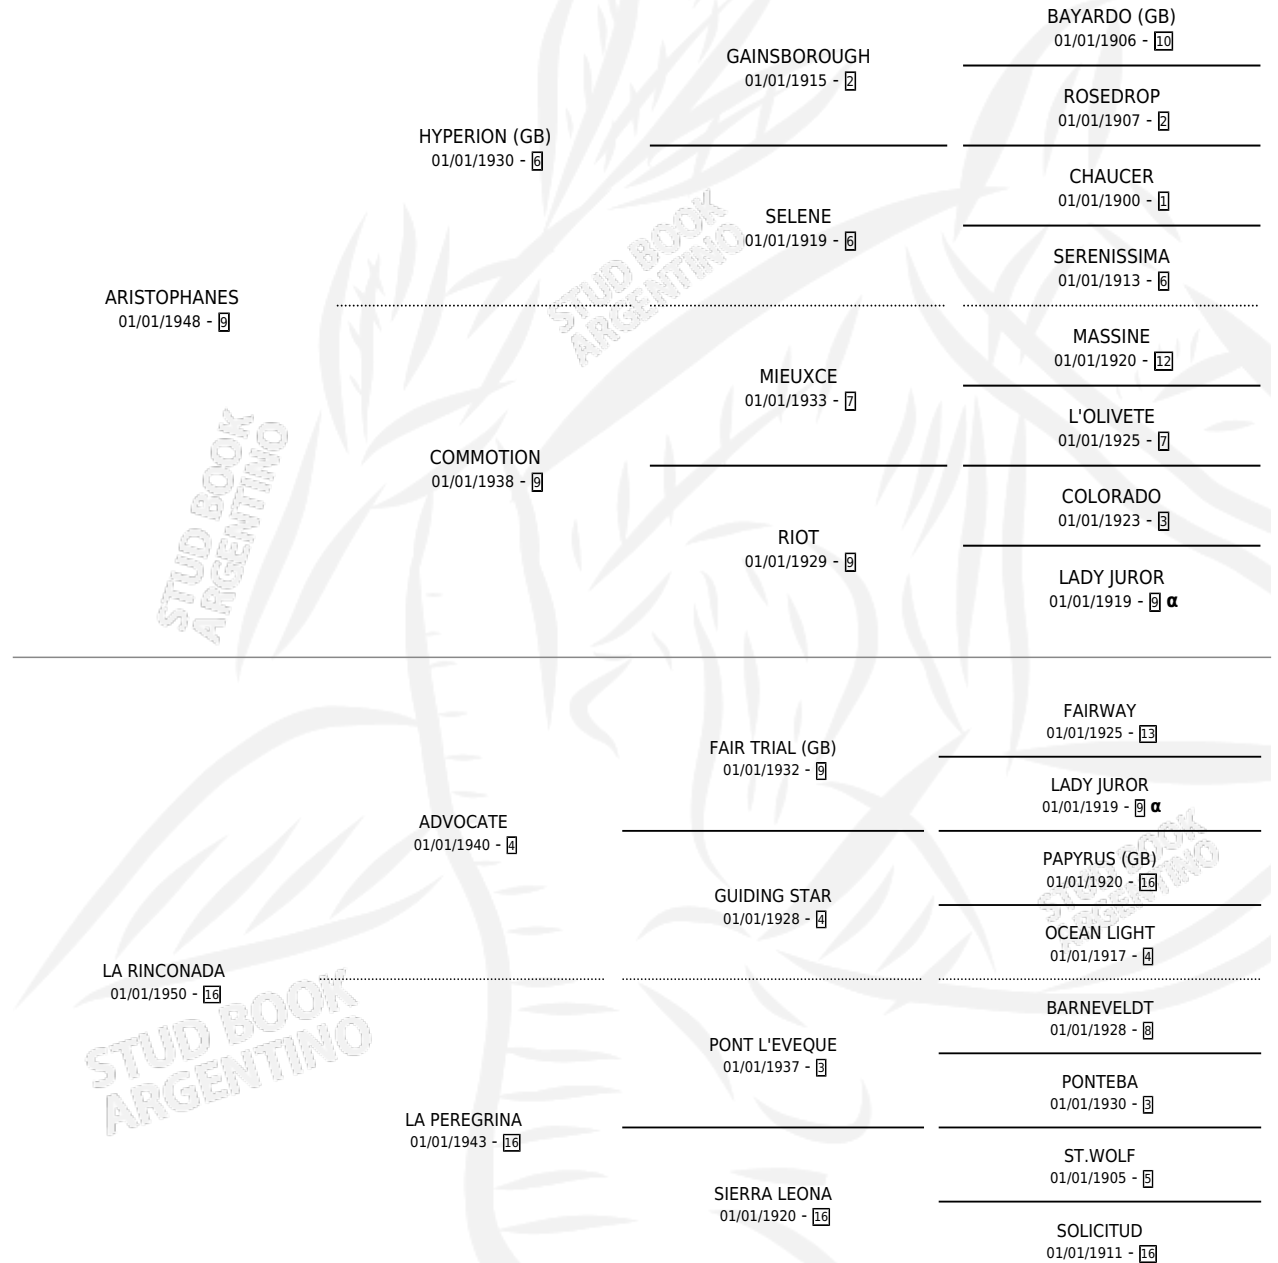

EL ABRA

por **ARISTOPHANES** y **LA RINCONADA** por **ADVOCATE**

Argentina · Macho · Alazan · SP · 01/01/1966
Familia 16-e · Volumen 26

ESTADO

TIPIFICACIÓN SANGUÍNEA	X
TIPIFICACIÓN POR ADN	X
PASAPORTE	X
IDENTIFICACIÓN POR MICROCHIP	X
REPRODUCTOR	✓

Lugar de nacimiento: Campo particular

Criador: Sin dato

~

HIJOS

	MACHOS	HEMBRAS
153 NACIERON	62	86
72 CORRIERON	42	25
71 GANARON	41	25

6 GANADORES **CL**   **4** GANADORES **GR**   **1** GANADORES **G1**

PEDIGREE

INBREEDING : α