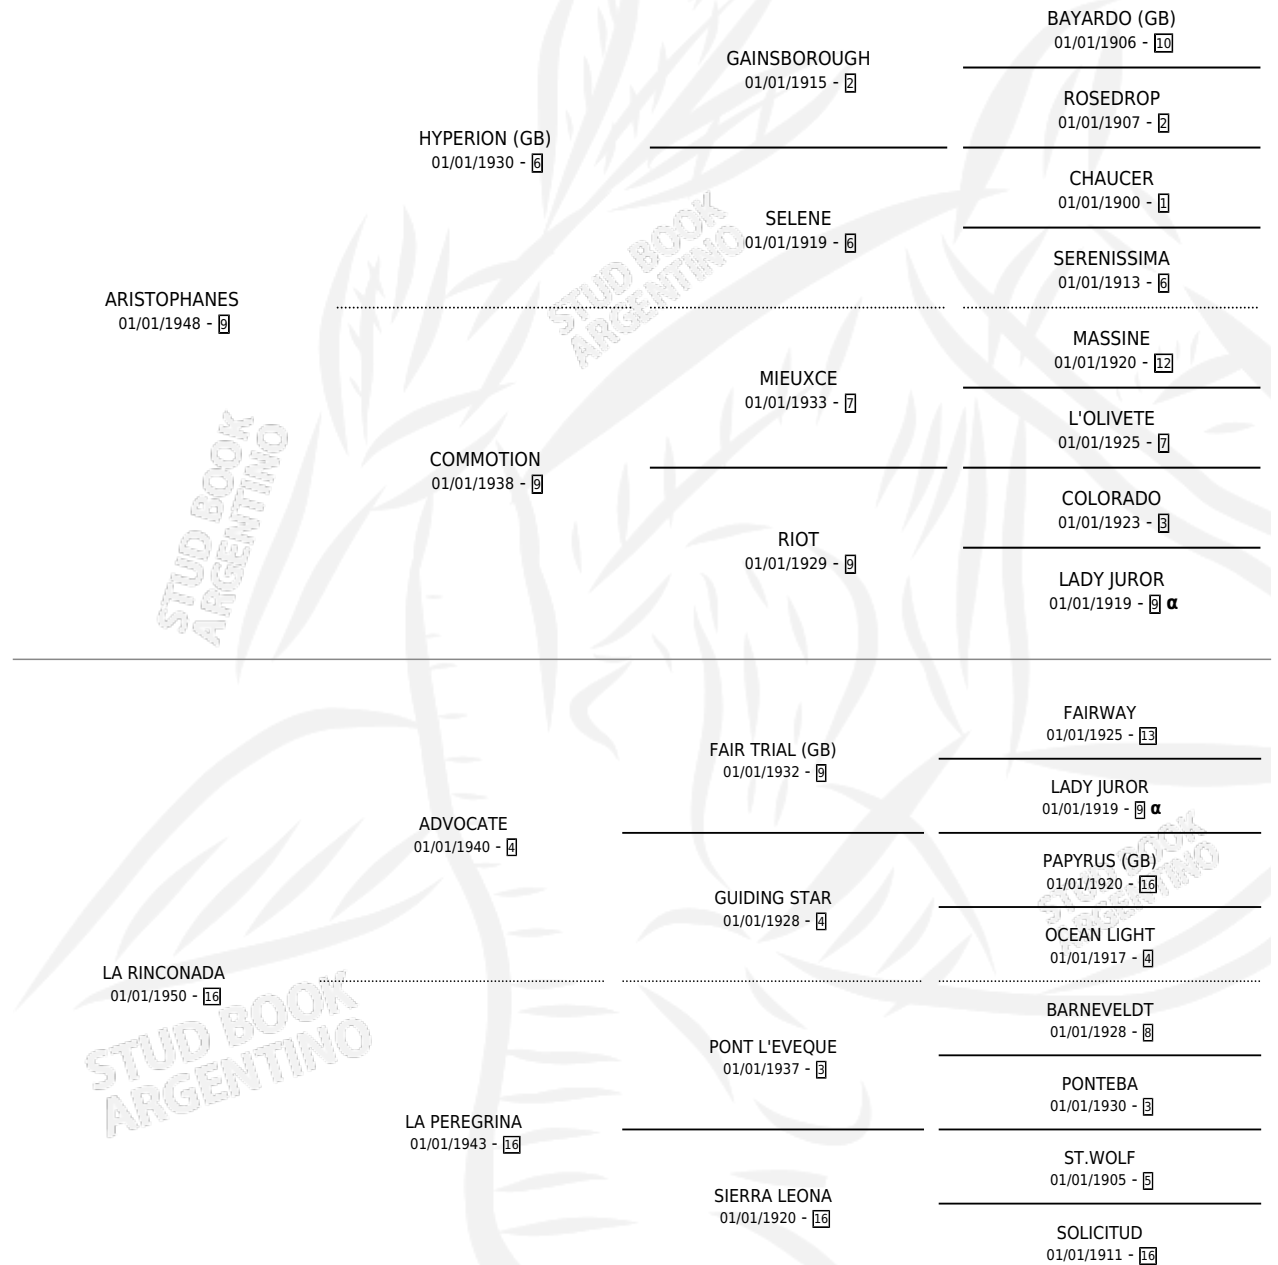

EL ABRA

por **ARISTOPHANES** y **LA RINCONADA** por **ADVOCATE**

Argentina · Macho · Alazan · SP · 01/01/1966
Familia 16-e · Volumen 26

ESTADO

TIPIFICACIÓN SANGUÍNEA	X
TIPIFICACIÓN POR ADN	X
PASAPORTE	X
IDENTIFICACIÓN POR MICROCHIP	X
REPRODUCTOR	✓

Lugar de nacimiento: Campo particular

Criador: Sin dato

~

HIJOS

	MACHOS	HEMBRAS
153 NACIERON	62	86
72 CORRIERON	42	25
71 GANARON	41	25

6 GANADORES **CL**   **4** GANADORES **GR**   **1** GANADORES **G1**

PEDIGREE

INBREEDING : α