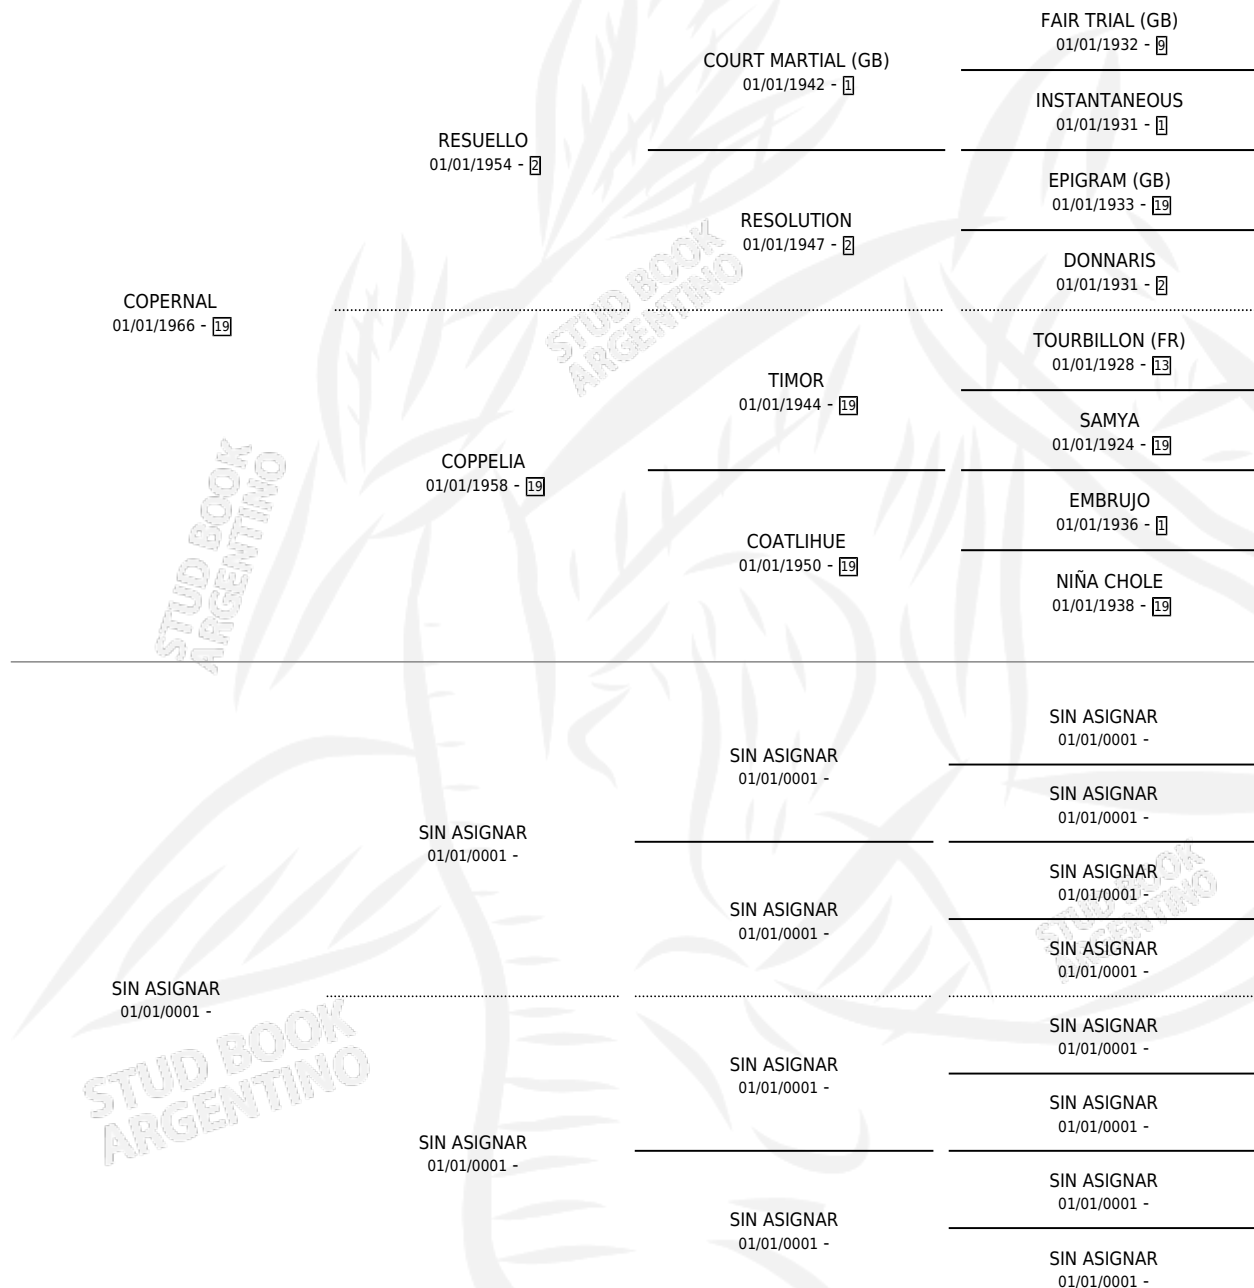

VIVIAN BOY

por COPERNAL y SIN ASIGNAR por SIN ASIGNAR

Argentina · Macho · Alazan · SP · 01/01/1981
Familia · Volumen 31

ESTADO

TIPIFICACIÓN SANGUÍNEA	X
TIPIFICACIÓN POR ADN	X
PASAPORTE	X
IDENTIFICACIÓN POR MICROCHIP	X
REPRODUCTOR	✓

Lugar de nacimiento: Campo particular

Criador: Sin dato

PEDIGREE