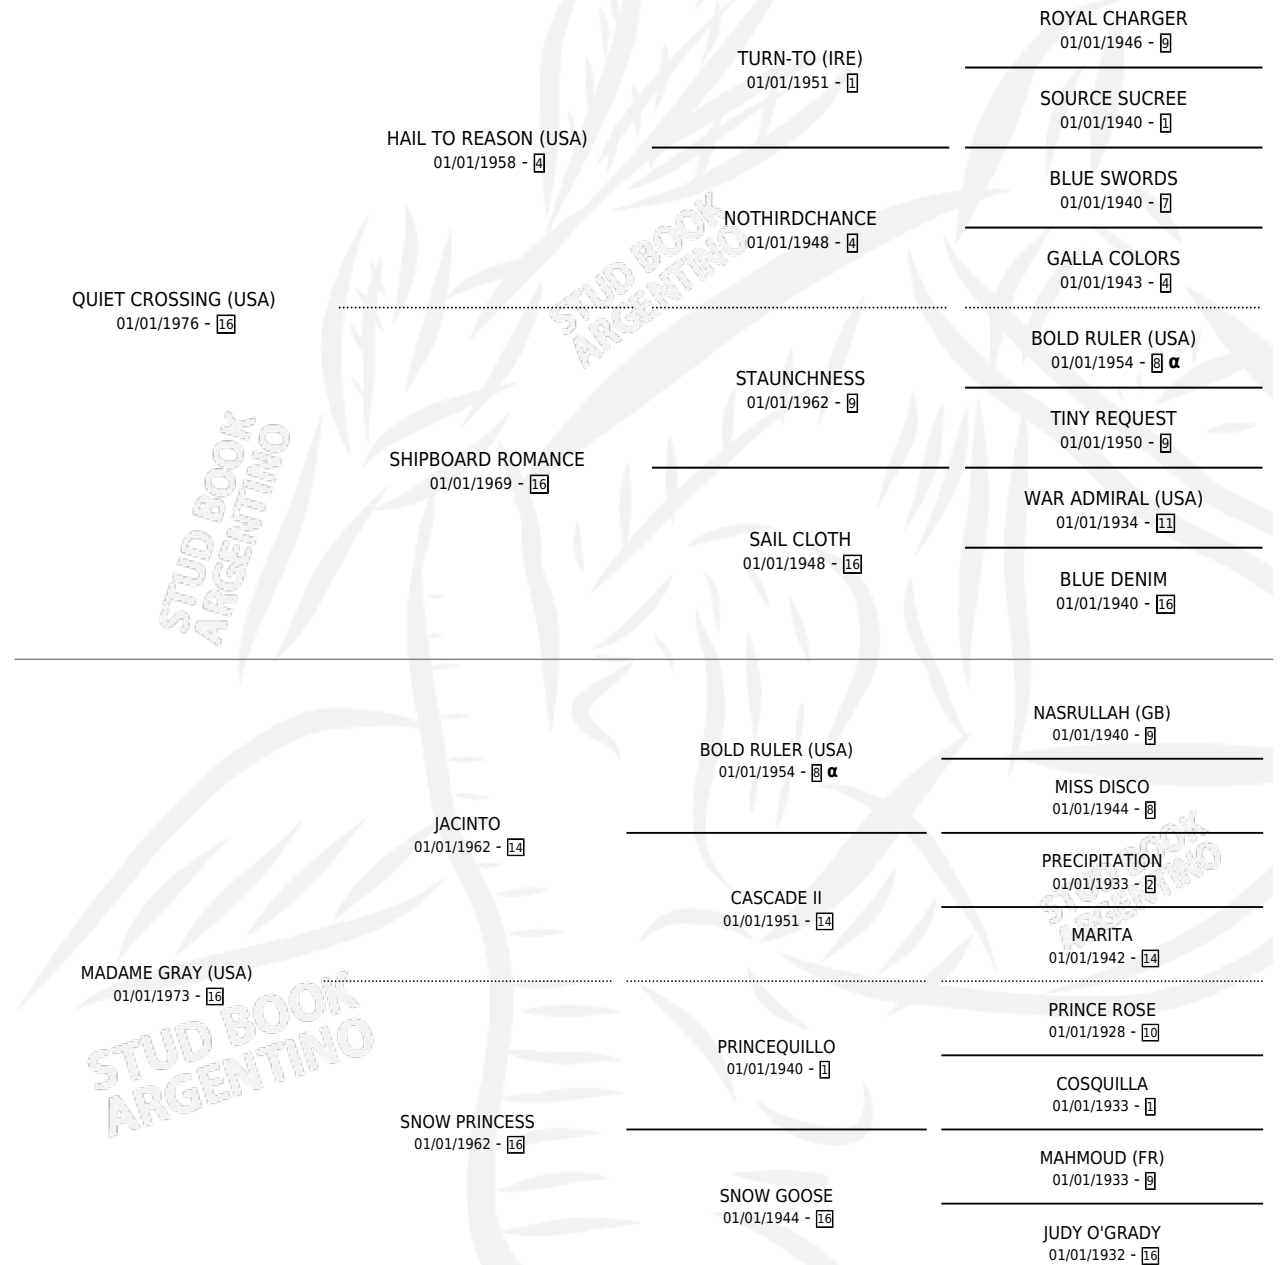

CAPTAIN GRAY

por QUIET CROSSING (USA) y MADAME GRAY (USA) por JACINTO

Argentina · Macho · Tordillo · SP · 01/01/1981
Familia 16-c · Volumen 31

ESTADO

TIPIFICACIÓN SANGUÍNEA	X
TIPIFICACIÓN POR ADN	X
PASAPORTE	X
IDENTIFICACIÓN POR MICROCHIP	X
REPRODUCTOR	X

Lugar de nacimiento: Campo particular
Criador: Sin dato

PEDIGREE

INBREEDING : α

CAMPAÑA

Solo carreras oficiales de Argentina

POR EDAD

EDAD	CC	1°	2°	3°	4°	5°	NP	CLC	CLG	CLCG1	CLGG1	IMPORTE	GANANCIA / CC
5 AÑOS	1	1	0	0	0	0	0	0	0	0	0	\$0	\$0
6 AÑOS	1	1	0	0	0	0	0	0	0	0	0	\$0	\$0
7 AÑOS	1	1	0	0	0	0	0	0	0	0	0	\$0	\$0
8 AÑOS	1	0	0	0	0	0	1	0	0	0	0	\$0	\$0
TOTALES	4	3	0	0	0	0	1	0	0	0	0	\$0	\$0
%		75.0%	0.0%	0.0%	0.0%	0.0%	25.0%	0.0%	0.0%	0.0%	0.0%		