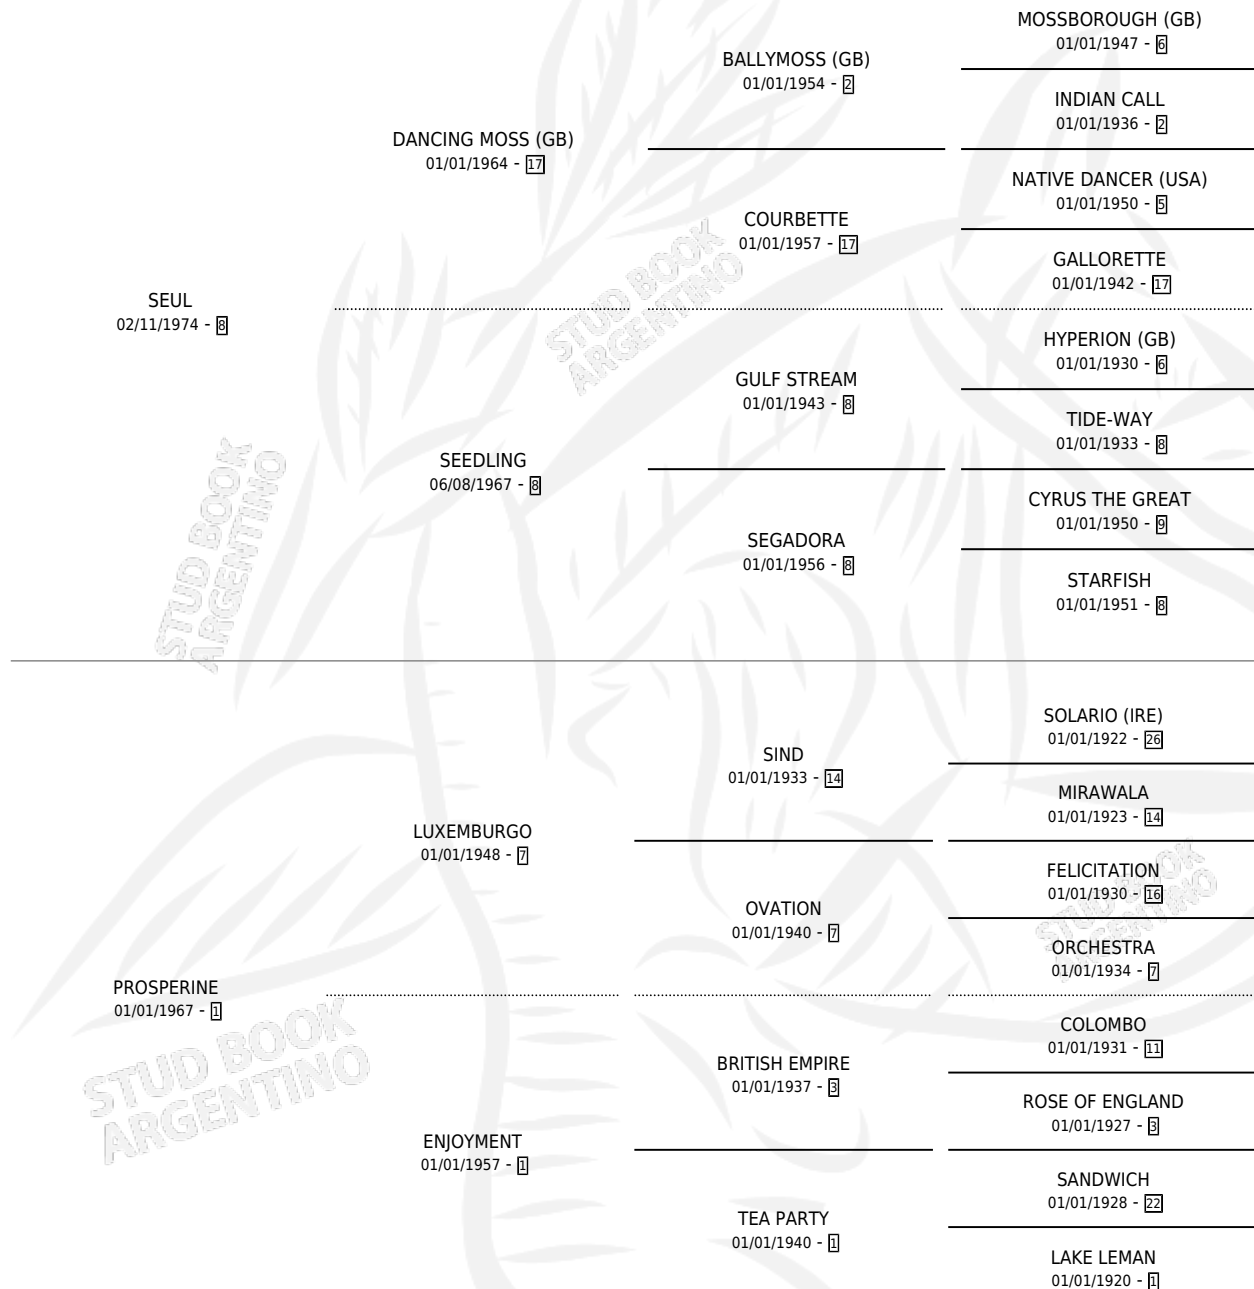

LA LAILA

por SEUL y PROSPERINE por LUXEMBURGO

Argentina · Hembra · Zaino Doradillo · SP · 09/08/1981
Familia 1-I · Volumen 31

ESTADO

TIPIFICACIÓN SANGUÍNEA	✓
TIPIFICACIÓN POR ADN	X
PASAPORTE	X
IDENTIFICACIÓN POR MICROCHIP	X
REPRODUCTOR	✓

Lugar de nacimiento: Campo particular

Criador: Sin dato

~

HIJOS

	MACHOS	HEMBRAS
7 NACIERON	4	3
5 CORRIERON	3	2
3 GANARON	2	1
0 GANADORES CL	0 GANADORES GR	0 GANADORES G1

PEDIGREE

CAMPAÑA

Solo carreras oficiales de Argentina

SERVICIOS

Servicios **11** / Nacimientos **7** / Efectividad **63.64%**

PADRILLO	PRODUCTO	CRIADOR	1ER SERVICIO	ÚLTIMO SERVICIO
WELL CINCO	∅		23/09/1999	07/11/1999
THAMES	WELL ANI (H Z, 31/08/1999)	SIN DATO	15/08/1998	07/10/1998
WELL CINCO	TERE WELL (H Z, 20/09/1997)	SIN DATO	27/10/1996	30/10/1996
THAMES	THAM LARGO (M Z, 12/09/1995)	SIN DATO	15/08/1994	22/09/1994
WELL CINCO	∅		07/08/1993	14/09/1993
THAMES	∅		17/09/1992	27/09/1992
CHARGE SEVEN (USA)	CARGO SIETE (M Z, 07/09/1992)	SIN DATO	11/09/1991	13/09/1991
PI'S GUY (USA)	WOLF GUY (M Z, 31/08/1991) •MURIÓ EL 14/04/1996•	SIN DATO	18/09/1990	20/09/1990
SIR PAN	ASTONISH (M A, 06/09/1990)	SAN JOSE DE EL SOCORRO SAAVC	05/09/1989	29/09/1989
PI'S GUY (USA)	LABRA (H Z, 25/08/1989)	BARRANCA ALSINA	19/09/1988	21/09/1988
PI'S GUY (USA)	∅		11/10/1987	13/10/1987