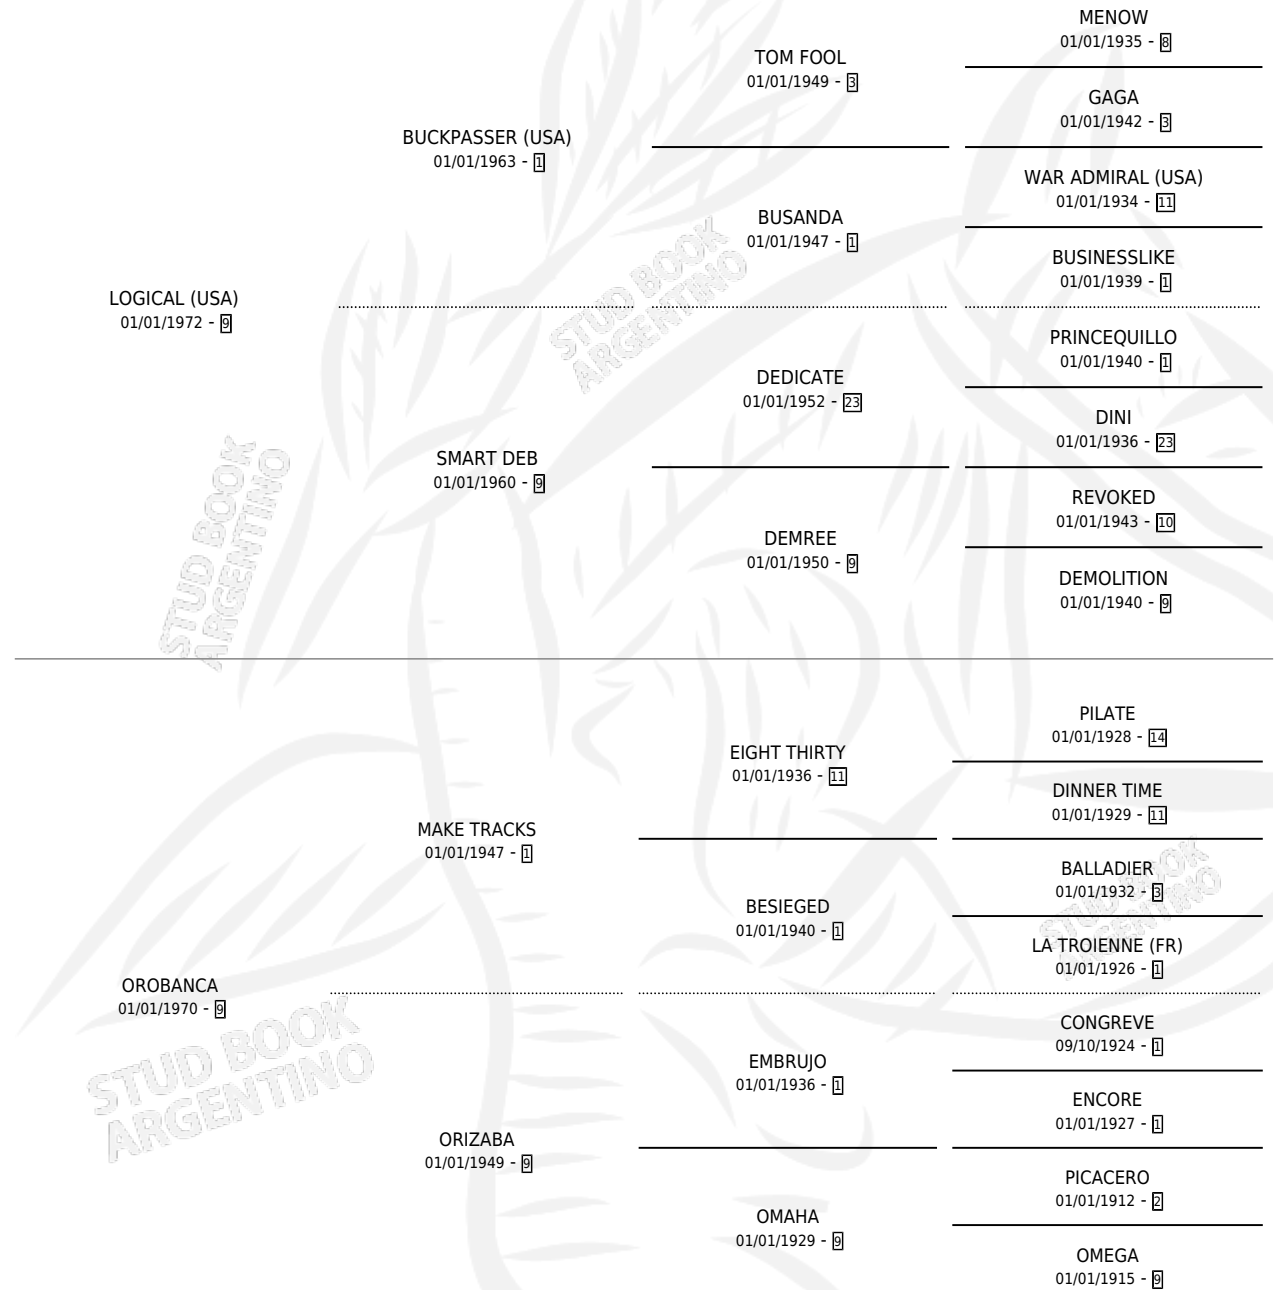

OVERTOP

por LOGICAL (USA) y OROBANCA por MAKE TRACKS

Argentina · Macho · Zaino · SP · 01/01/1981
Familia 9-g · Volumen 31

ESTADO

TIPIFICACIÓN SANGUÍNEA	✓
TIPIFICACIÓN POR ADN	X
PASAPORTE	X
IDENTIFICACIÓN POR MICROCHIP	X
REPRODUCTOR	✓

Lugar de nacimiento: Campo particular

Criador: Sin dato

~

HIJOS

	MACHOS	HEMBRAS
28 NACIERON	10	18
3 CORRIERON	1	2

SIN ACTUACIONES

PEDIGREE