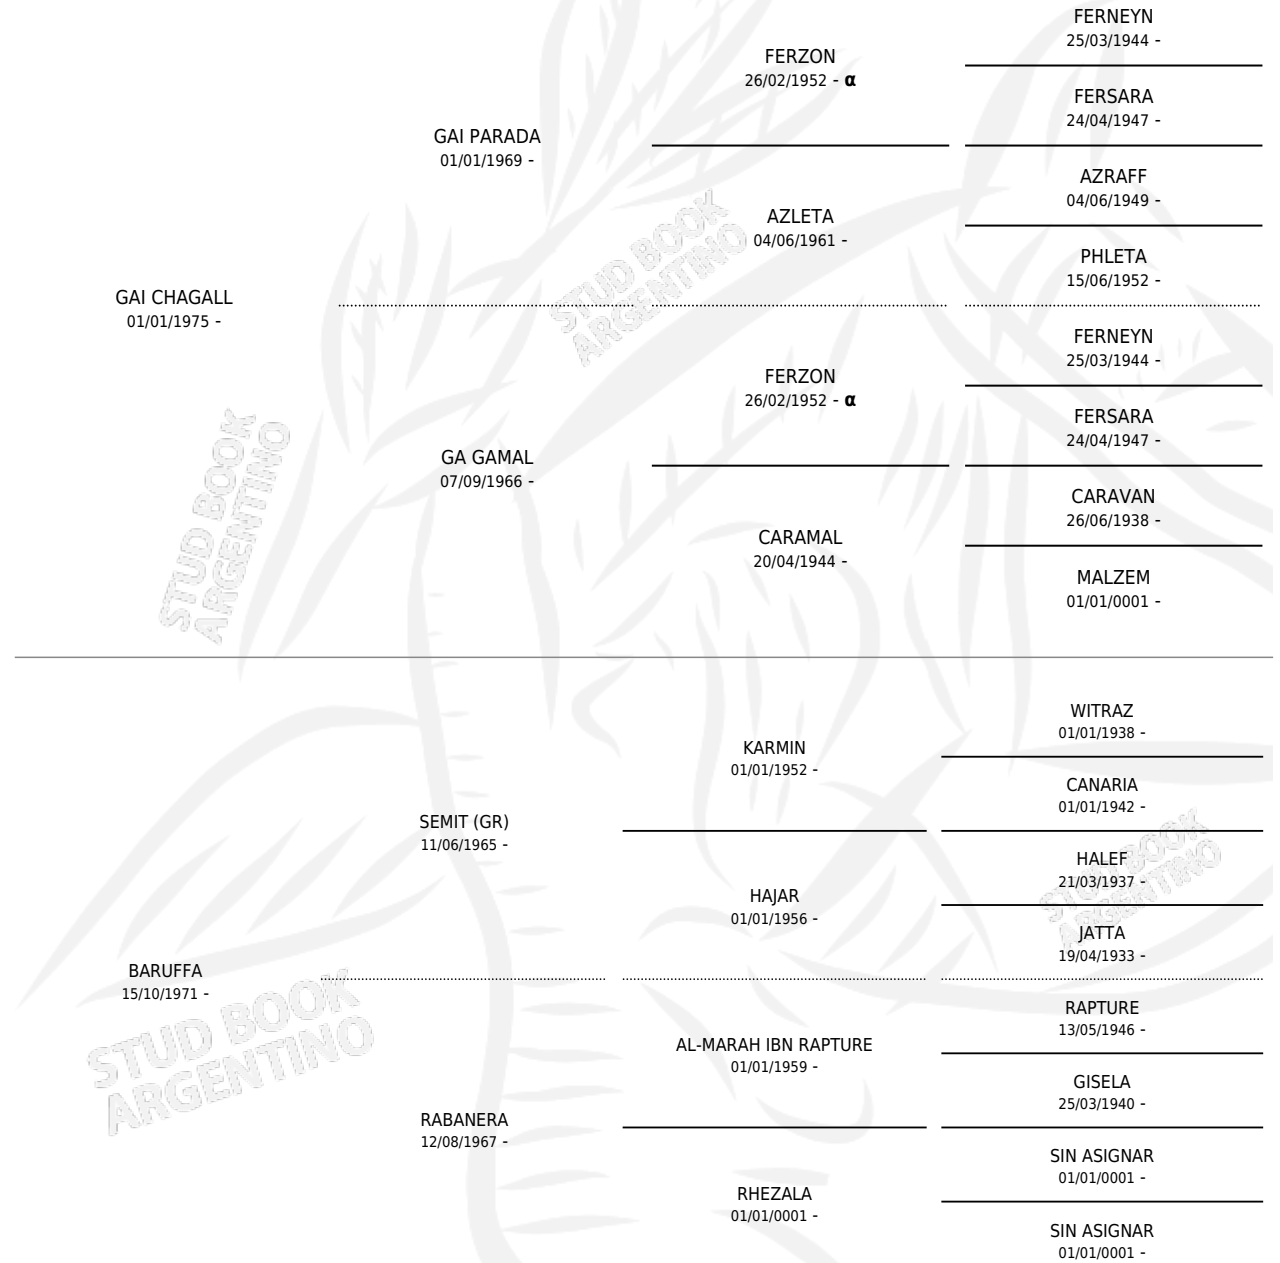

AHSANU

por GAI CHAGALL y BARUFFA por SEMIT (GR)

Argentina · Hembra · Tordillo · AP · 27/09/1981
Familia · Volumen 31

ESTADO

TIPIFICACIÓN SANGUÍNEA	X
TIPIFICACIÓN POR ADN	X
PASAPORTE	X
IDENTIFICACIÓN POR MICROCHIP	X
REPRODUCTOR	✓

Lugar de nacimiento: Campo particular

Criador: Sin dato

~

HIJOS

	MACHOS	HEMBRAS
2 NACIERON	1	1

SIN ACTUACIONES

PEDIGREE

INBREEDING : α