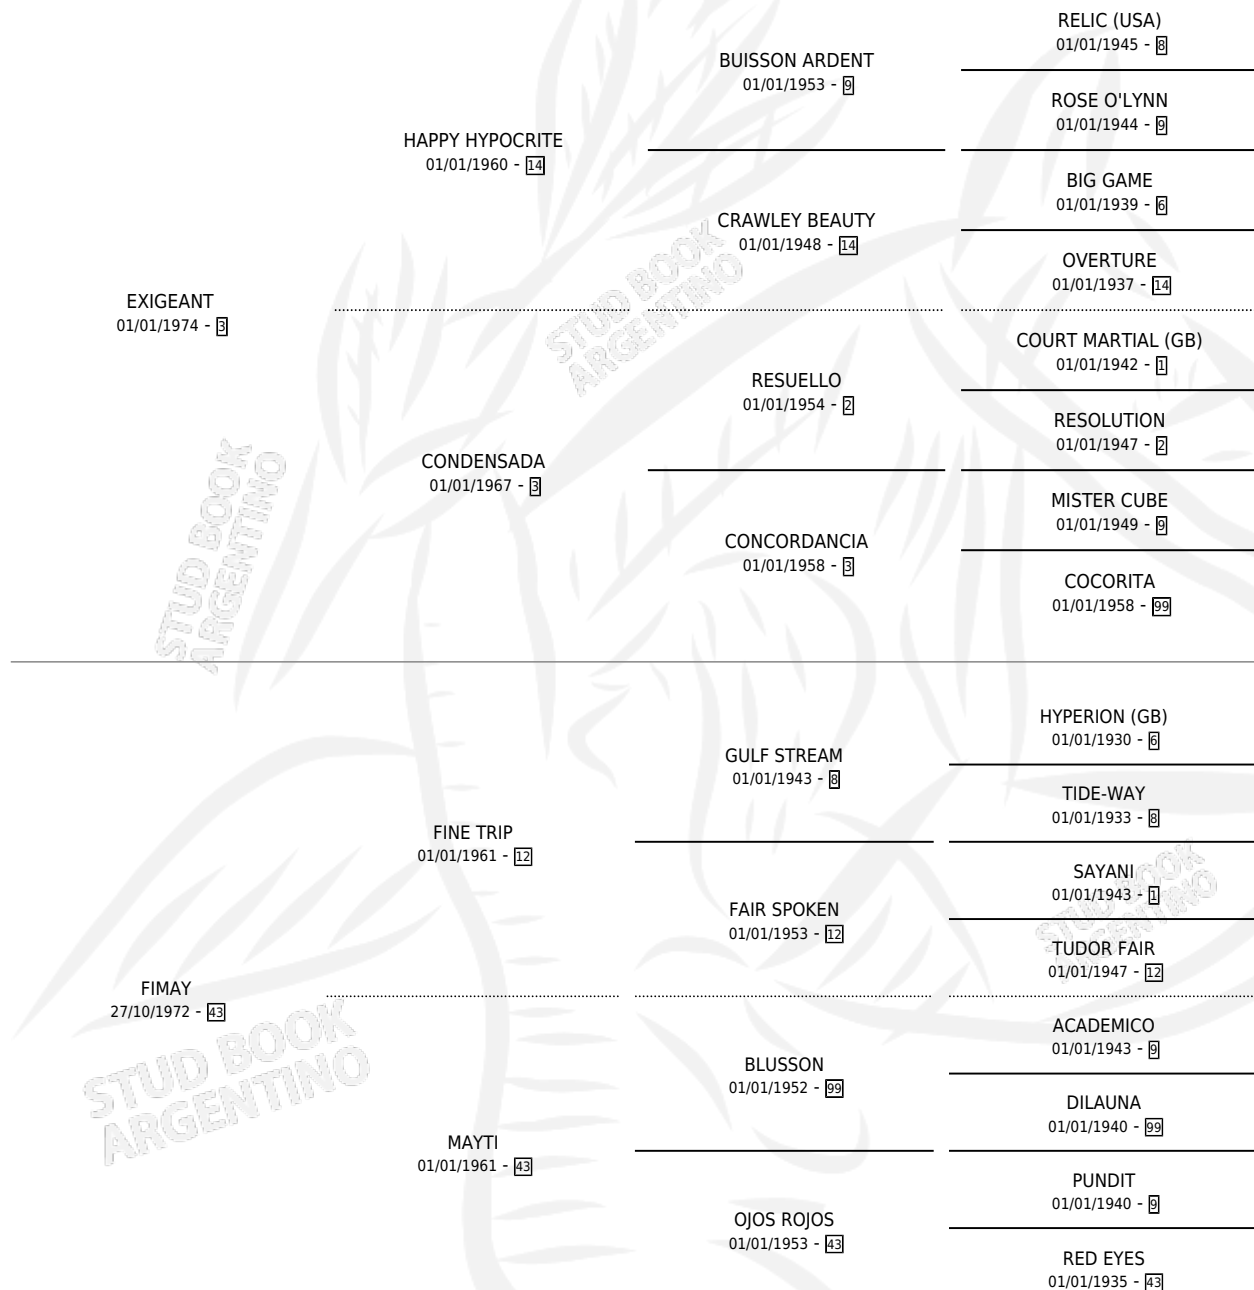

SWEET HONESTY

por EXIGEANT y FIMAY por FINE TRIP

Argentina · Hembra · Zaino · SP · 24/09/1981
Familia 43 · Volumen 31

ESTADO

TIPIFICACIÓN SANGUÍNEA	X
TIPIFICACIÓN POR ADN	X
PASAPORTE	X
IDENTIFICACIÓN POR MICROCHIP	X
REPRODUCTOR	✓

Lugar de nacimiento: Campo particular

Criador: Sin dato

~

HIJOS

	MACHOS	HEMBRAS
2 NACIERON	0	2
SIN ACTUACIONES		

PEDIGREE