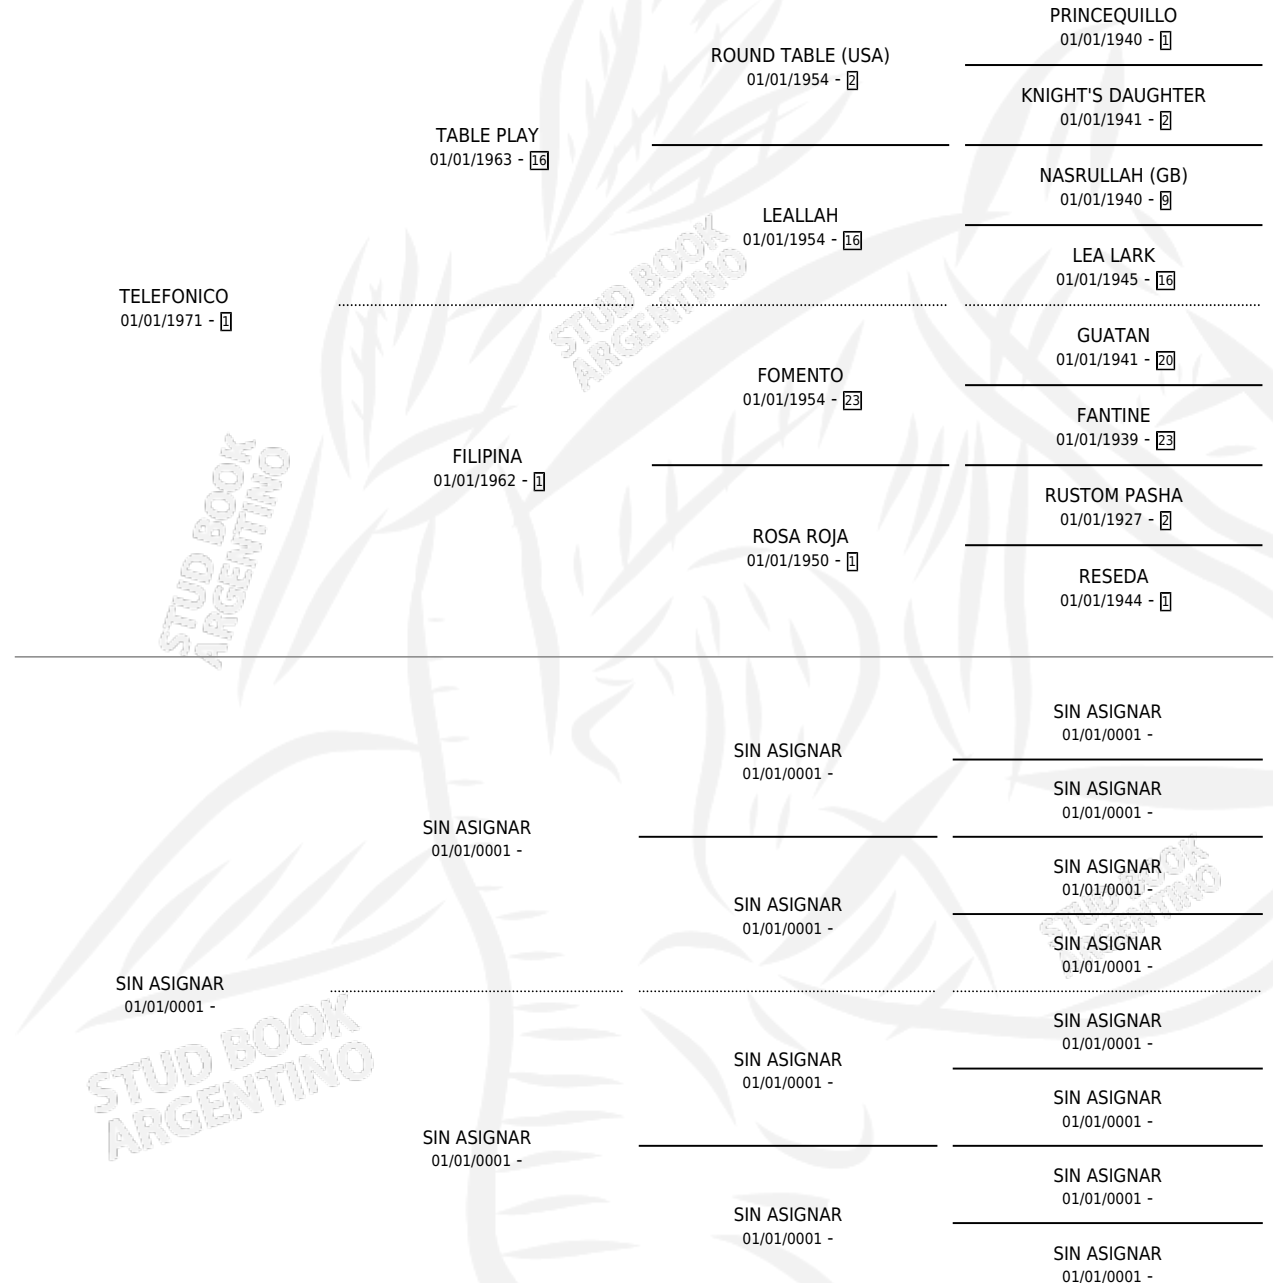

GUILLERMO TELL

por TELEFONICO y SIN ASIGNAR por SIN ASIGNAR

Argentina · Macho · No Consigna · SP · 01/01/1981
Familia · Volumen 31

ESTADO

TIPIFICACIÓN SANGUÍNEA	X
TIPIFICACIÓN POR ADN	X
PASAPORTE	X
IDENTIFICACIÓN POR MICROCHIP	X
REPRODUCTOR	X

Lugar de nacimiento: Campo particular

Criador: Sin dato

PEDIGREE

CAMPAÑA

Solo carreras oficiales de Argentina

POR EDAD

EDAD	CC	1°	2°	3°	4°	5°	NP	CLC	CLG	CLCG1	CLGG1	IMPORTE	GANANCIA / CC
4 AÑOS	2	2	0	0	0	0	0	0	0	0	0	\$0	\$0
5 AÑOS	1	1	0	0	0	0	0	0	0	0	0	\$0	\$0
8 AÑOS	1	0	0	0	0	0	1	0	0	0	0	\$0	\$0
TOTALES	4	3	0	0	0	0	1	0	0	0	0	\$0	\$0
%		75.0%	0.0%	0.0%	0.0%	0.0%	25.0%	0.0%	0.0%	0.0%	0.0%		