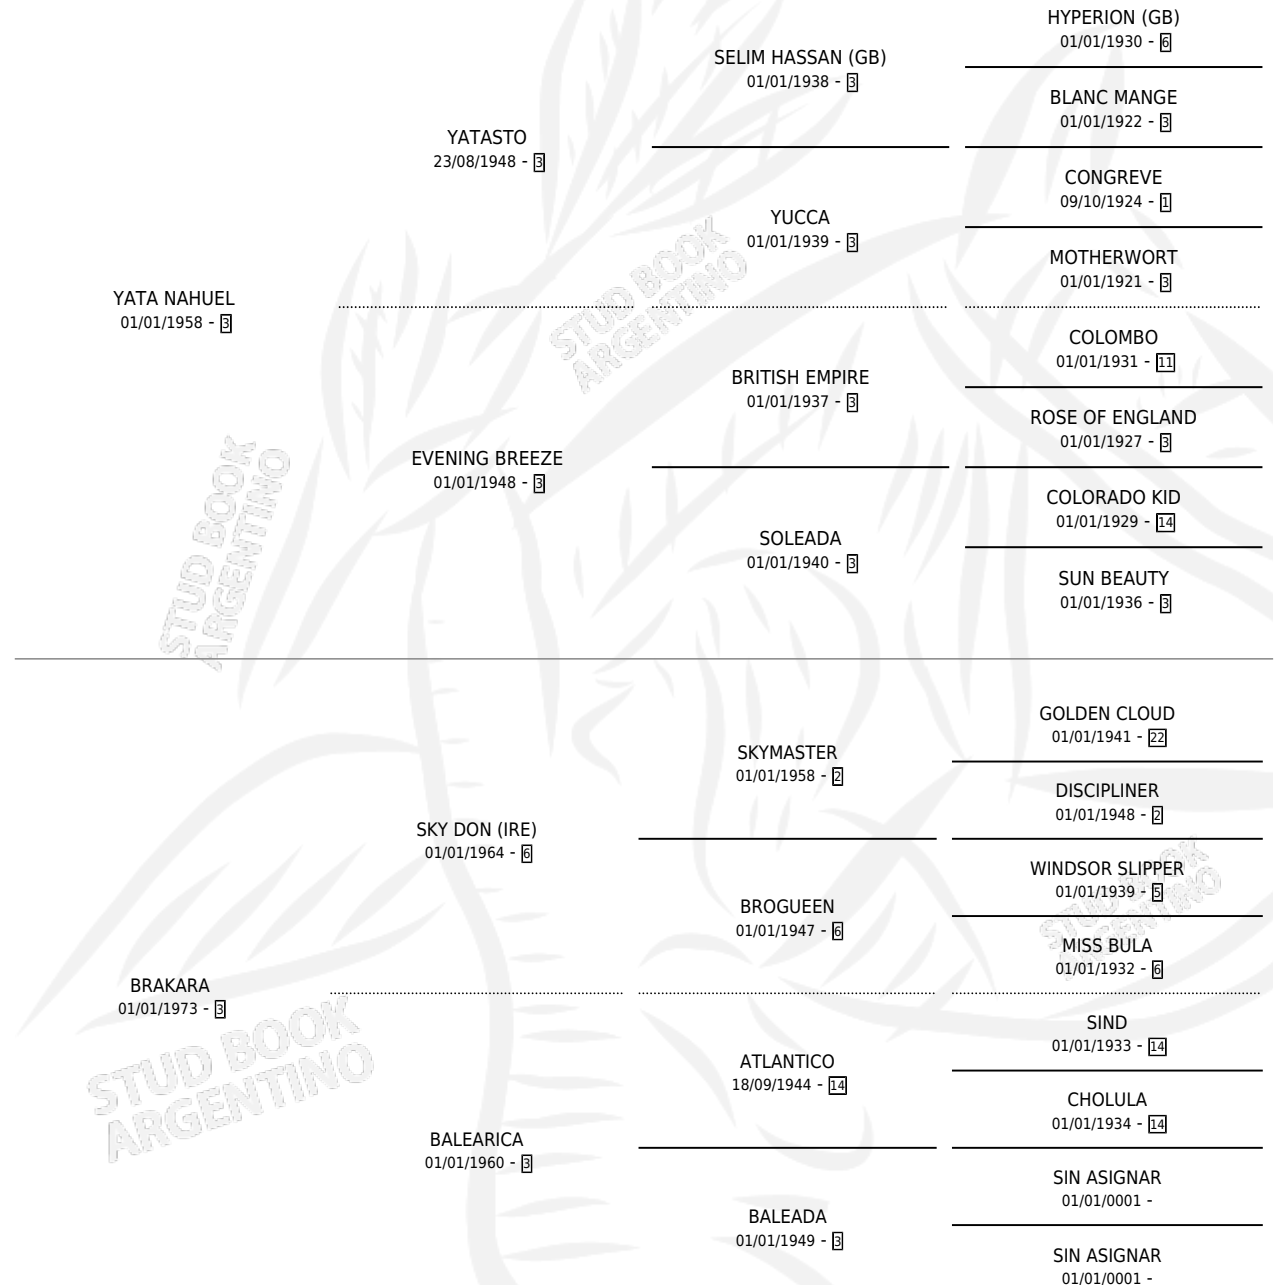

TINO BRAK

por YATA NAHUEL y BRAKARA por SKY DON (IRE)

Argentina · Macho · Zaino Doradillo · SP · 06/09/1981
Familia 3 · Volumen 31

ESTADO

TIPIFICACIÓN SANGUÍNEA	X
TIPIFICACIÓN POR ADN	X
PASAPORTE	X
IDENTIFICACIÓN POR MICROCHIP	X
REPRODUCTOR	X

Lugar de nacimiento: Campo particular

Criador: Sin dato

PEDIGREE

CAMPAÑA

Solo carreras oficiales de Argentina

POR EDAD

EDAD	CC	1°	2°	3°	4°	5°	NP	CLC	CLG	CLCG1	CLGG1	IMPORTE	GANANCIA / CC
5 AÑOS	3	3	0	0	0	0	0	0	0	0	0	\$0	\$0
TOTALES	3	3	0	0	0	0	0	0	0	0	0	\$0	\$0
%		100%	0.0%	0.0%	0.0%	0.0%	0.0%	0.0%	0.0%	0.0%	0.0%		