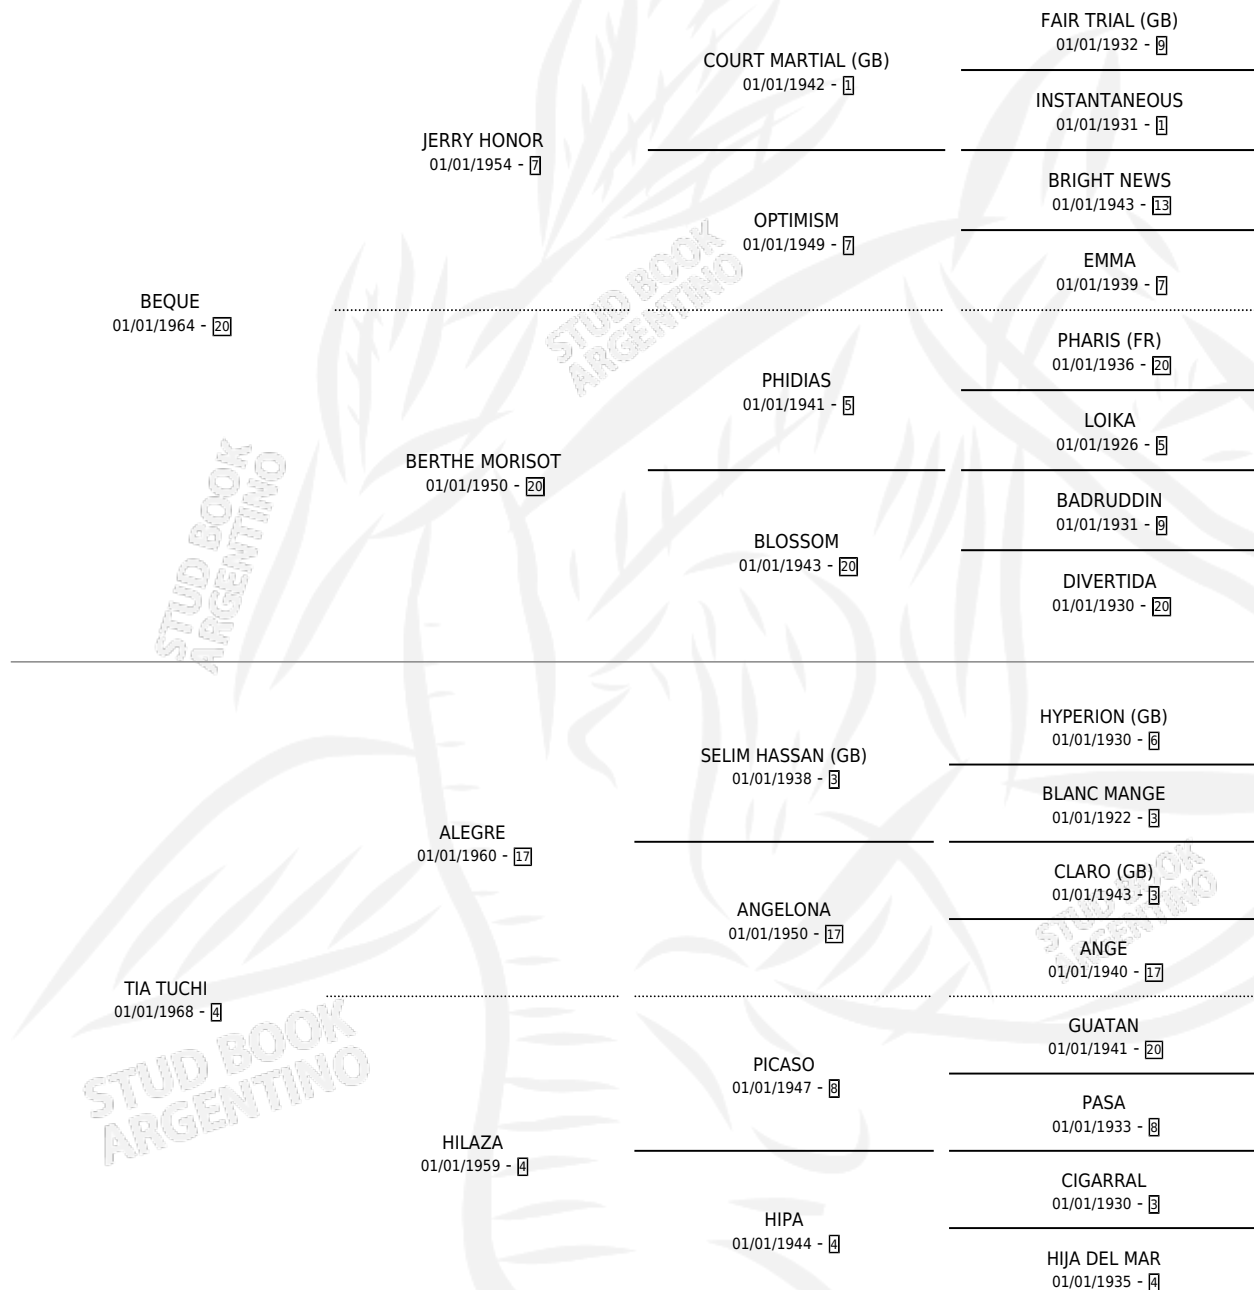

BEQUETUCHO

por **BEQUE** y **TIA TUCHI** por **ALEGRE**

Argentina · Macho · Zaino Colorado · SP · 26/09/1981
Familia 4-c · Volumen 31

ESTADO

TIPIFICACIÓN SANGUÍNEA	X
TIPIFICACIÓN POR ADN	X
PASAPORTE	X
IDENTIFICACIÓN POR MICROCHIP	X
REPRODUCTOR	X

Lugar de nacimiento: Campo particular

Criador: Sin dato

PEDIGREE

CAMPAÑA

Solo carreras oficiales de Argentina

POR EDAD

EDAD	CC	1°	2°	3°	4°	5°	NP	CLC	CLG	CLCG1	CLGG1	IMPORTE	GANANCIA / CC
2 AÑOS	1	1	0	0	0	0	0	0	0	0	0	\$0	\$0
3 AÑOS	1	1	0	0	0	0	0	0	0	0	0	\$0	\$0
TOTALES	2	2	0	0	0	0	0	0	0	0	0	\$0	\$0
%		100%	0.0%	0.0%	0.0%	0.0%	0.0%	0.0%	0.0%	0.0%	0.0%		