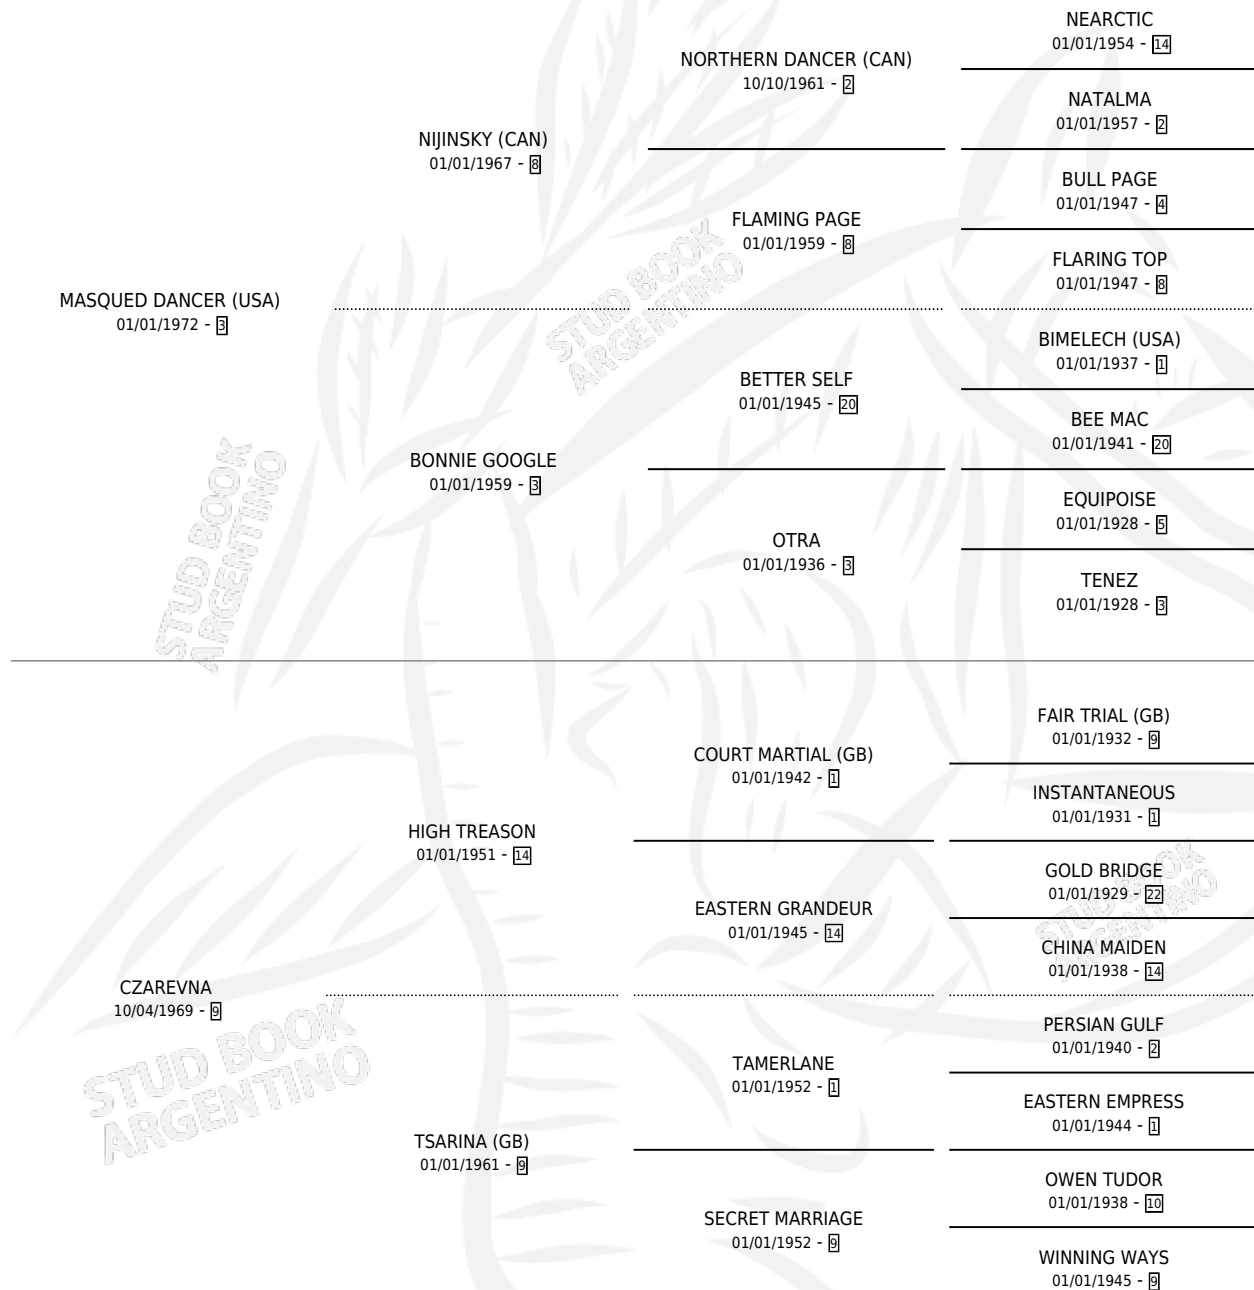

MECANICO

por MASQUED DANCER (USA) y CZAREVNA por HIGH TREASON

Argentina · Macho · Zaino · SP · 11/10/1981
Familia 9-h · Volumen 31

ESTADO

TIPIFICACIÓN SANGUÍNEA	X
TIPIFICACIÓN POR ADN	X
PASAPORTE	X
IDENTIFICACIÓN POR MICROCHIP	X
REPRODUCTOR	X

Lugar de nacimiento: Campo particular

Criador: Sin dato

PEDIGREE

MECANICO

Datos oficiales del Stud Book Argentino

Documento generado el 09/05/2026

studbook.org.ar