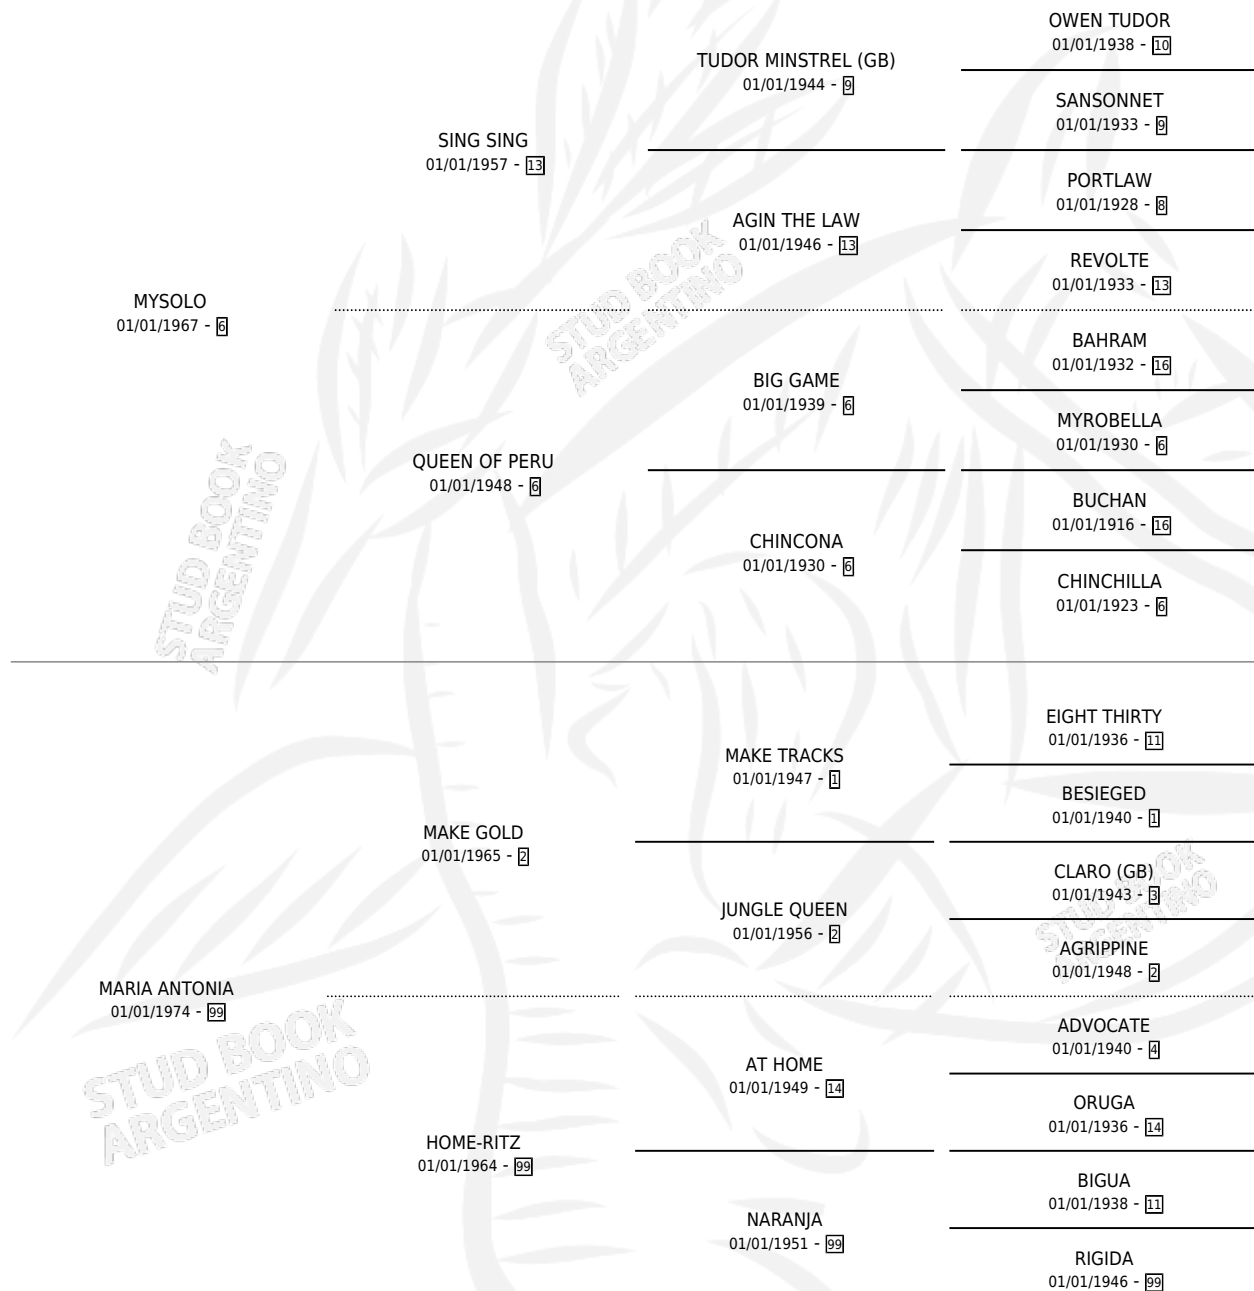

DESACATO

por **MYSOLO** y **MARIA ANTONIA** por **MAKE GOLD**

Argentina · Macho · No Consigna · SP · 01/01/1981
Familia 99 · Volumen 31

ESTADO

TIPIFICACIÓN SANGUÍNEA	X
TIPIFICACIÓN POR ADN	X
PASAPORTE	X
IDENTIFICACIÓN POR MICROCHIP	X
REPRODUCTOR	X

Lugar de nacimiento: Campo particular

Criador: Sin dato

PEDIGREE

CAMPAÑA

Solo carreras oficiales de Argentina

POR EDAD

EDAD	CC	1°	2°	3°	4°	5°	NP	CLC	CLG	CLCG1	CLGG1	IMPORTE	GANANCIA / CC
6 AÑOS	1	1	0	0	0	0	0	0	0	0	0	\$0	\$0
7 AÑOS	1	1	0	0	0	0	0	0	0	0	0	\$0	\$0
TOTALES	2	2	0	0	0	0	0	0	0	0	0	\$0	\$0
%		100%	0.0%	0.0%	0.0%	0.0%	0.0%	0.0%	0.0%	0.0%	0.0%		