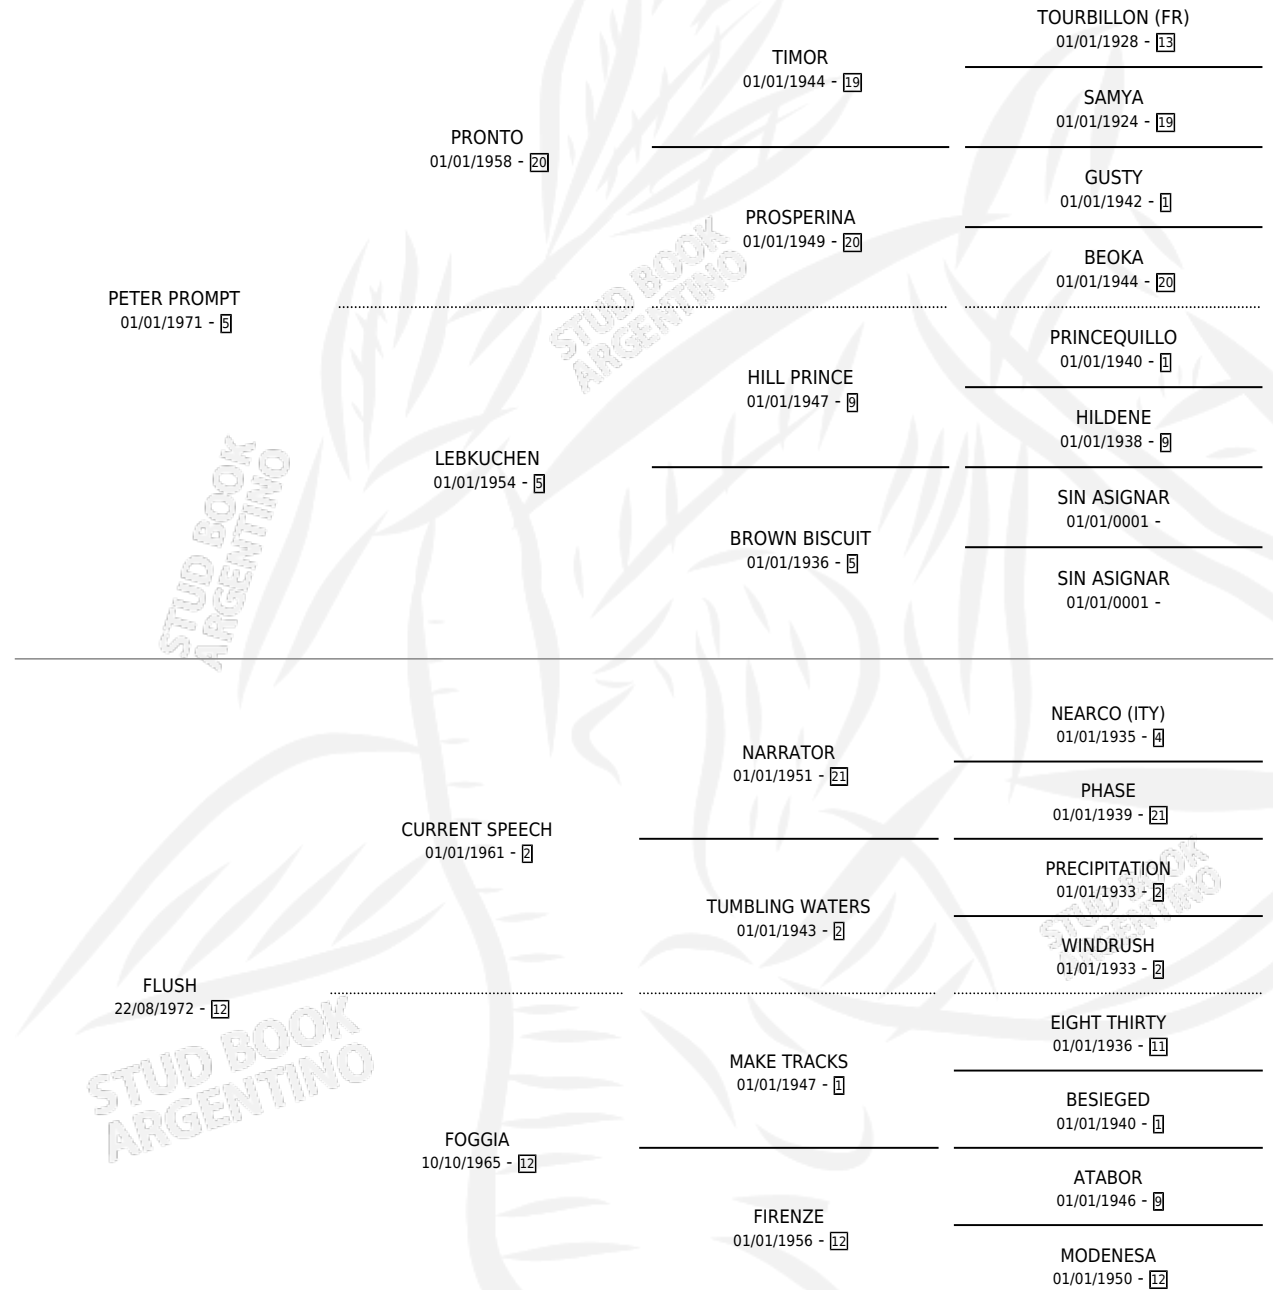

FLAMING

por **PETER PROMPT** y **FLUSH** por **CURRENT SPEECH**

Argentina · Macho · No Consigna · SP · 01/01/1981
Familia 12-d · Volumen 31

ESTADO

TIPIFICACIÓN SANGUÍNEA	X
TIPIFICACIÓN POR ADN	X
PASAPORTE	X
IDENTIFICACIÓN POR MICROCHIP	X
REPRODUCTOR	X

Lugar de nacimiento: Campo particular

Criador: Sin dato

PEDIGREE

CAMPAÑA

Solo carreras oficiales de Argentina

POR EDAD

EDAD	CC	1°	2°	3°	4°	5°	NP	CLC	CLG	CLCG1	CLGG1	IMPORTE	GANANCIA / CC
6 AÑOS	1	1	0	0	0	0	0	0	0	0	0	\$0	\$0
8 AÑOS	9	0	1	2	2	1	3	1	0	0	0	\$0	\$0
TOTALES	10	1	1	2	2	1	3	1	0	0	0	\$0	\$0
%		10.0%	10.0%	20.0%	20.0%	10.0%	30.0%	10.0%	0.0%	0.0%	0.0%		