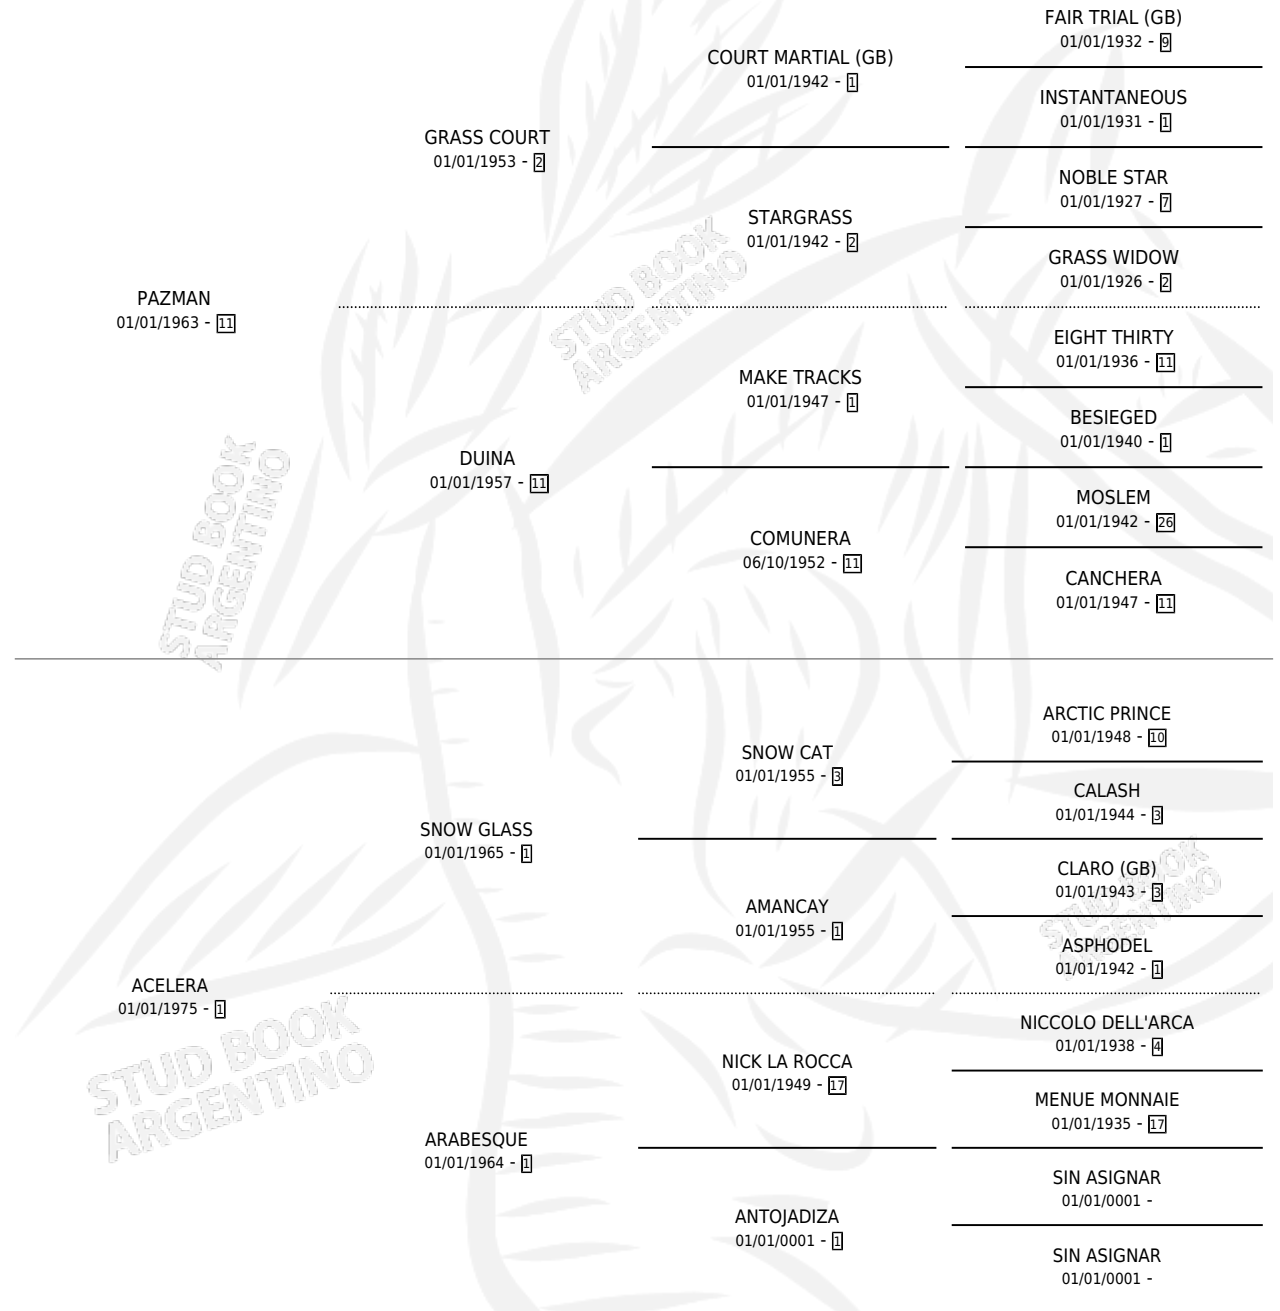

ACELERADITA

por PAZMAN y ACELERA por SNOW GLASS

Argentina · Hembra · Alazan · SP · 13/10/1981
Familia 1 · Volumen 31

ESTADO

TIPIFICACIÓN SANGUÍNEA	X
TIPIFICACIÓN POR ADN	X
PASAPORTE	X
IDENTIFICACIÓN POR MICROCHIP	X
REPRODUCTOR	✓

Lugar de nacimiento: Campo particular

Criador: Valenti Carlos Alberto

PEDIGREE

S

mientos 0 / Efectividad 0.00%

PADRILLO	PRODUCTO	CRIADOR	1ER SERVICIO	ÚLTIMO SERVICIO
PINK FLOYD	∅		24/11/1996	31/12/1996
ACCELERADITA	∅		16/10/1988	30/10/1988
Datos oficiales del Stud Book Argentino	∅		23/10/1987	27/10/1987