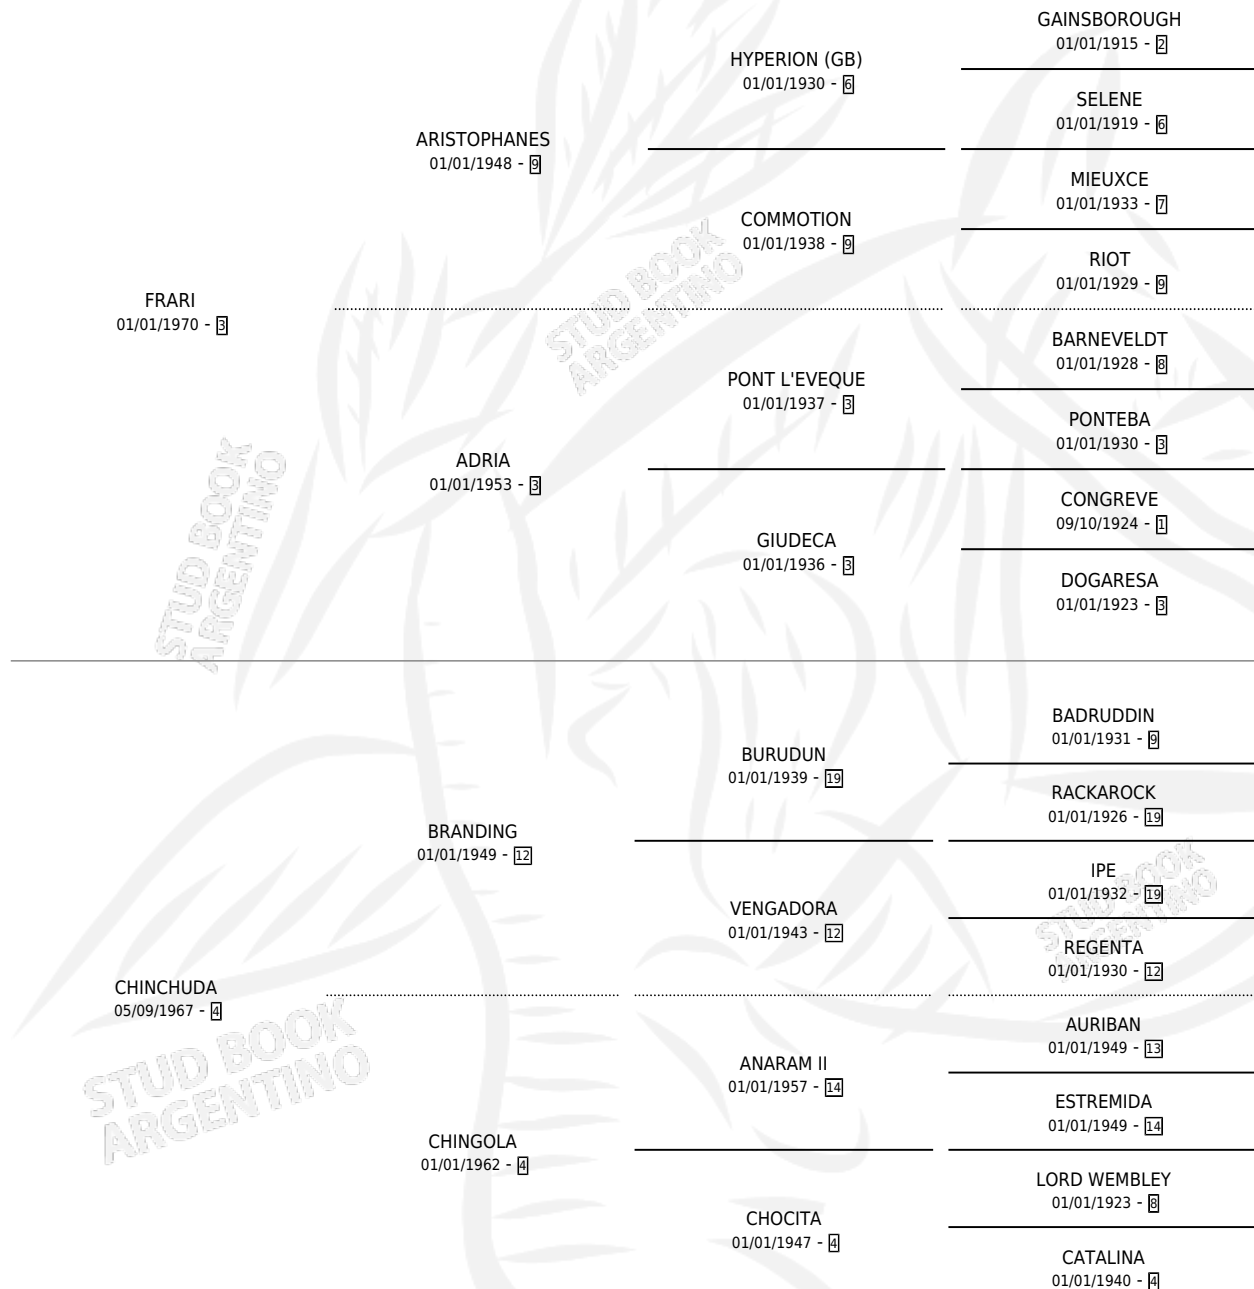

FRAU CHINCHE

por FRARI y CHINCHUDA por BRANDING

Argentina · Hembra · Alazan Tostado · SP · 28/09/1981
Familia 4-p · Volumen 31

ESTADO

TIPIFICACIÓN SANGUÍNEA	✓
TIPIFICACIÓN POR ADN	X
PASAPORTE	X
IDENTIFICACIÓN POR MICROCHIP	X
REPRODUCTOR	✓

Lugar de nacimiento: La Biznaga

Criador: Sin dato

~

HIJOS

	MACHOS	HEMBRAS
10 NACIERON	6	4
5 CORRIERON	5	0
2 GANARON	2	0
0 GANADORES CL	0 GANADORES GR	0 GANADORES G1

PEDIGREE

CAMPAÑA

Solo carreras oficiales de Argentina