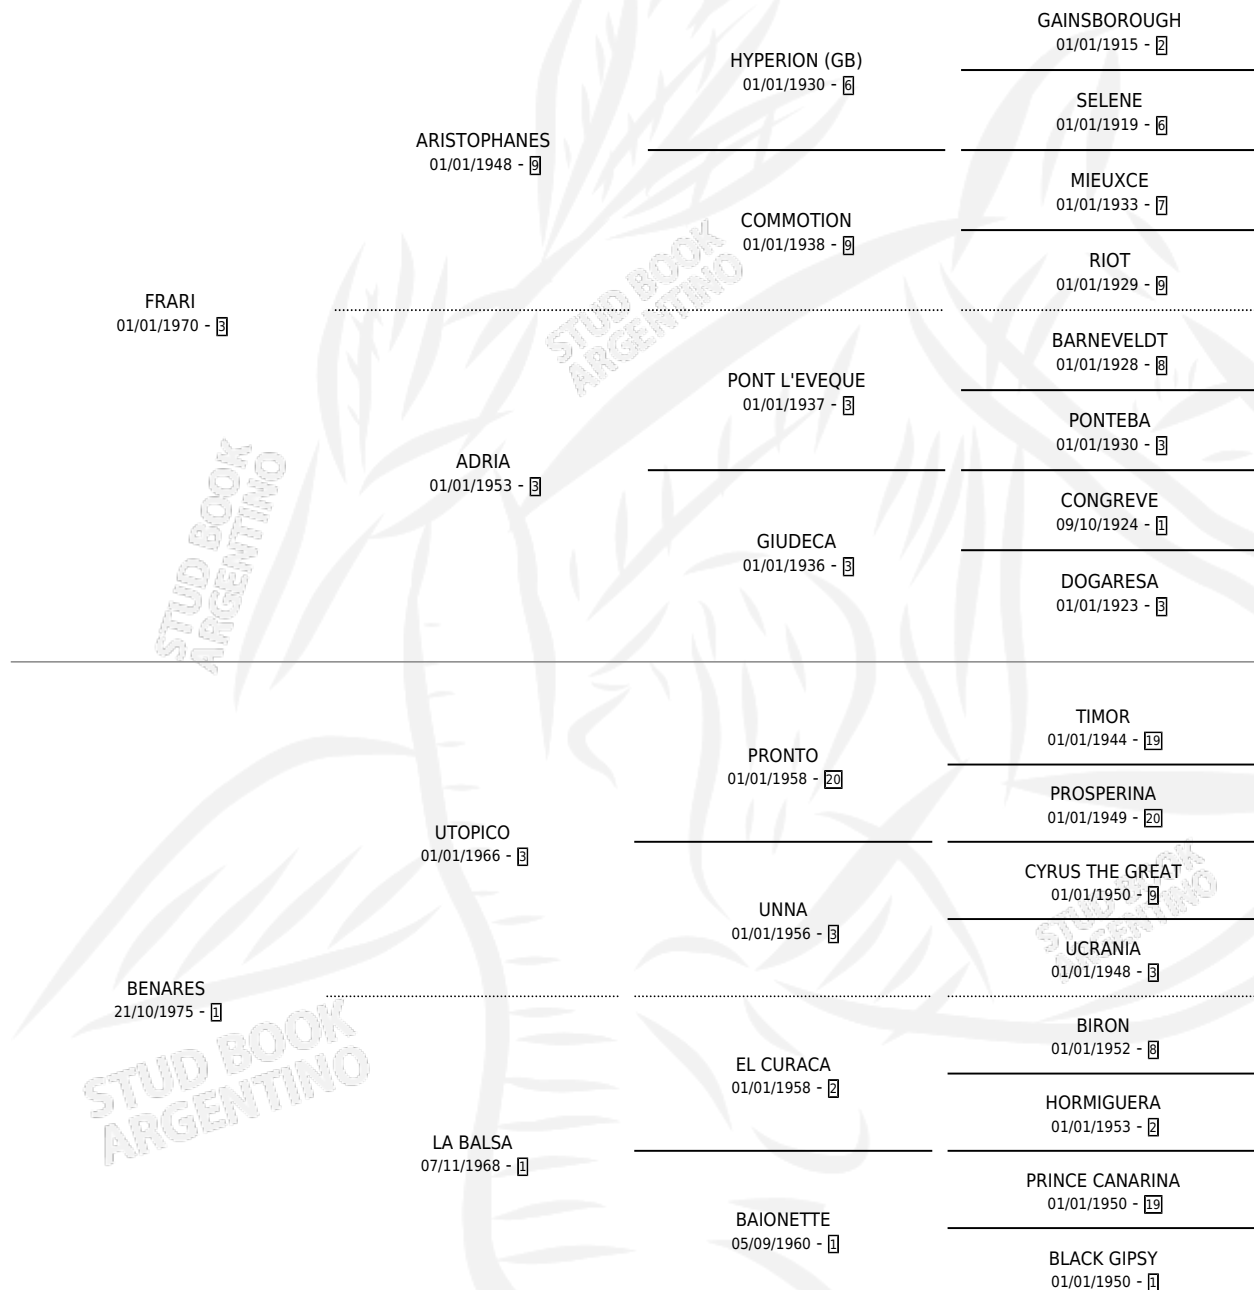

FRAY BISONTE

por FRARI y BENARES por UTOPICO

Argentina · Macho · Zaino Doradillo · SP · 24/09/1981
Familia 1-w · Volumen 31

ESTADO

TIPIFICACIÓN SANGUÍNEA	✓
TIPIFICACIÓN POR ADN	X
PASAPORTE	X
IDENTIFICACIÓN POR MICROCHIP	X
REPRODUCTOR	✓

Lugar de nacimiento: San Rafael del Reparo
Criador: Rebeschini Tulio Esteban Leonardo

~

HIJOS

	MACHOS	HEMBRAS
4 NACIERON	0	4
2 CORRIERON	0	2

SIN ACTUACIONES

PEDIGREE