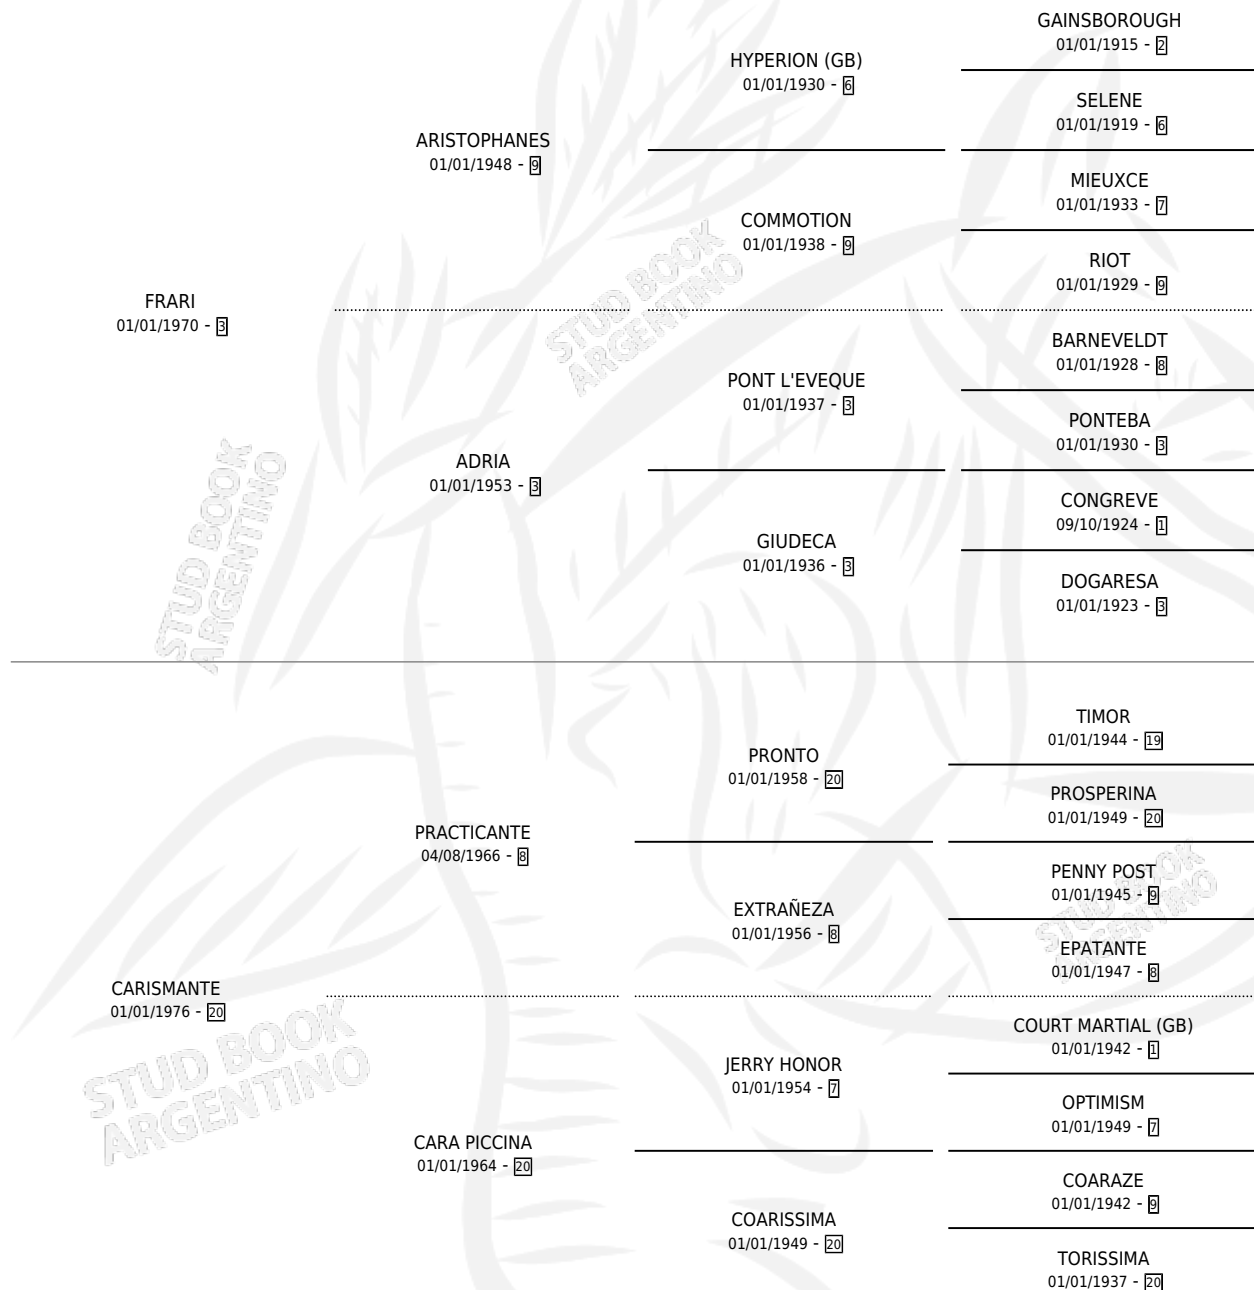

FRAU CARIÑO

por FRARI y CARISMANTE por PRACTICANTE

Argentina · Hembra · Zaino Doradillo · SP · 20/09/1981
Familia 20-a · Volumen 31

ESTADO

TIPIFICACIÓN SANGUÍNEA	✓
TIPIFICACIÓN POR ADN	X
PASAPORTE	X
IDENTIFICACIÓN POR MICROCHIP	X
REPRODUCTOR	✓

Lugar de nacimiento: La Biznaga

Criador: Sin dato

~

HIJOS

	MACHOS	HEMBRAS
6 NACIERON	5	1
3 CORRIERON	3	0
1 GANARON	1	0
0 GANADORES CL	0 GANADORES GR	0 GANADORES G1

PEDIGREE

CAMPAÑA

Solo carreras oficiales de Argentina