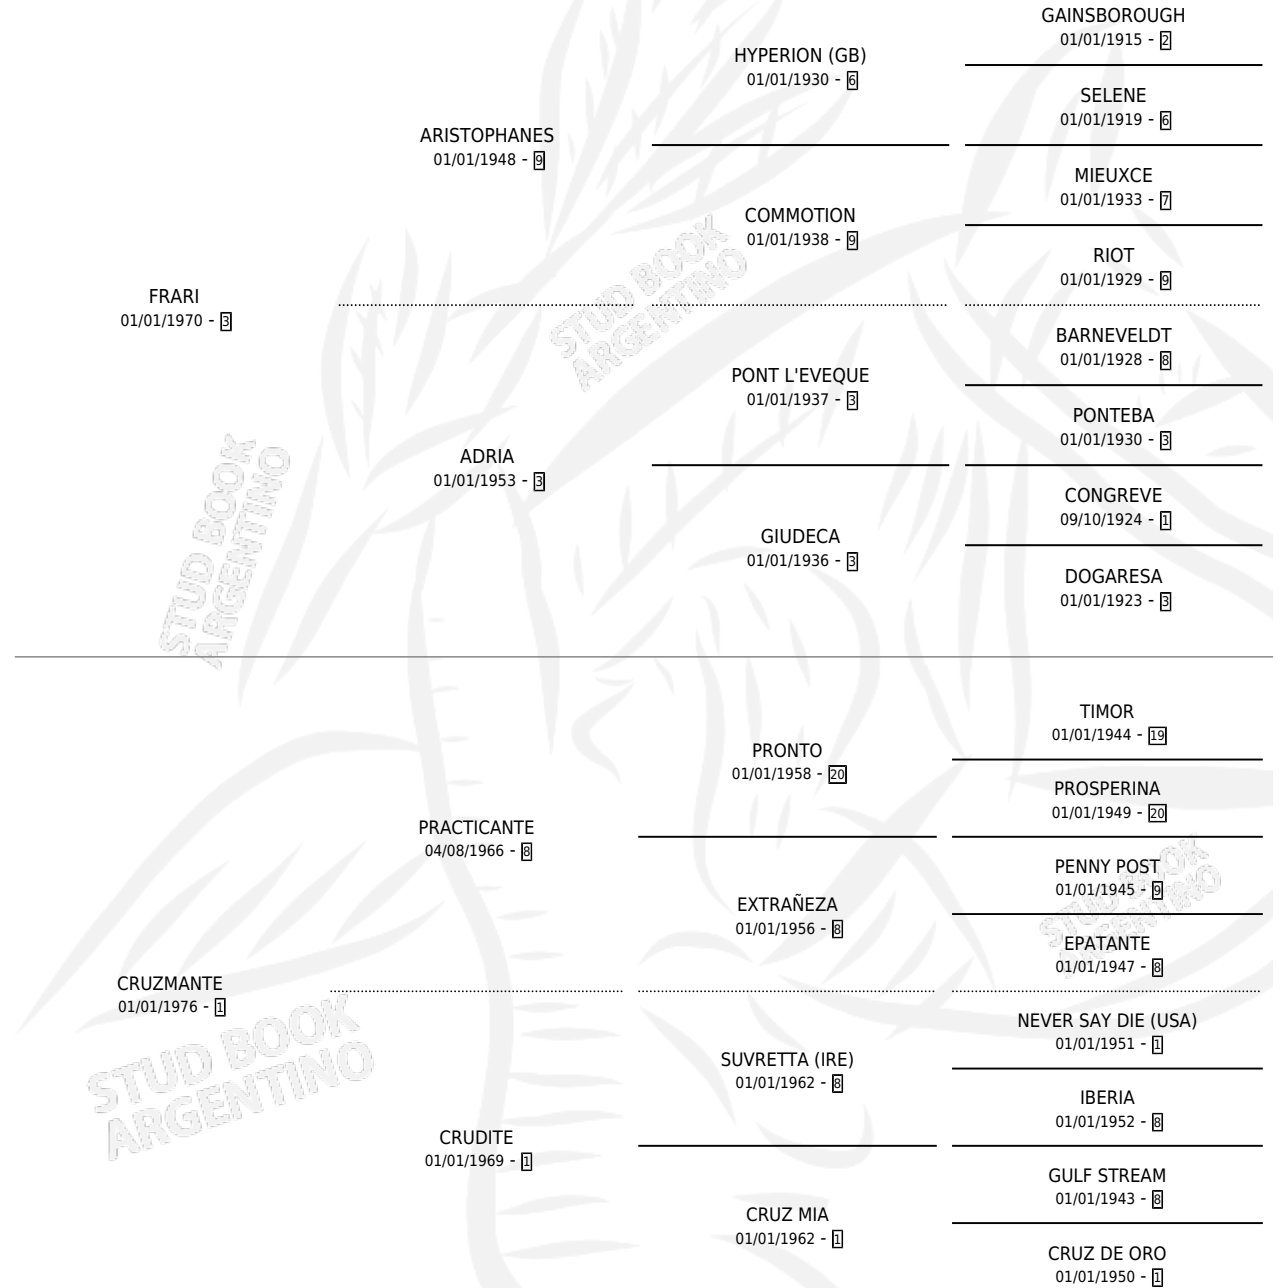

FRAU GABY

por FRARI y CRUZMANTE por PRACTICANTE

Argentina · Hembra · Zaino · SP · 18/09/1981
Familia 1-e · Volumen 31

ESTADO

TIPIFICACIÓN SANGUÍNEA	X
TIPIFICACIÓN POR ADN	X
PASAPORTE	X
IDENTIFICACIÓN POR MICROCHIP	X
REPRODUCTOR	X

Lugar de nacimiento: Campo particular

Criador: Sin dato

PEDIGREE

EXPORTACIÓN / IMPORTACIÓN

FECHA	MOVIMIENTO	PAÍS
01/02/1986	EXPORTADO	ESTADOS UNIDOS

~

CAMPAÑA

Solo carreras oficiales de Argentina