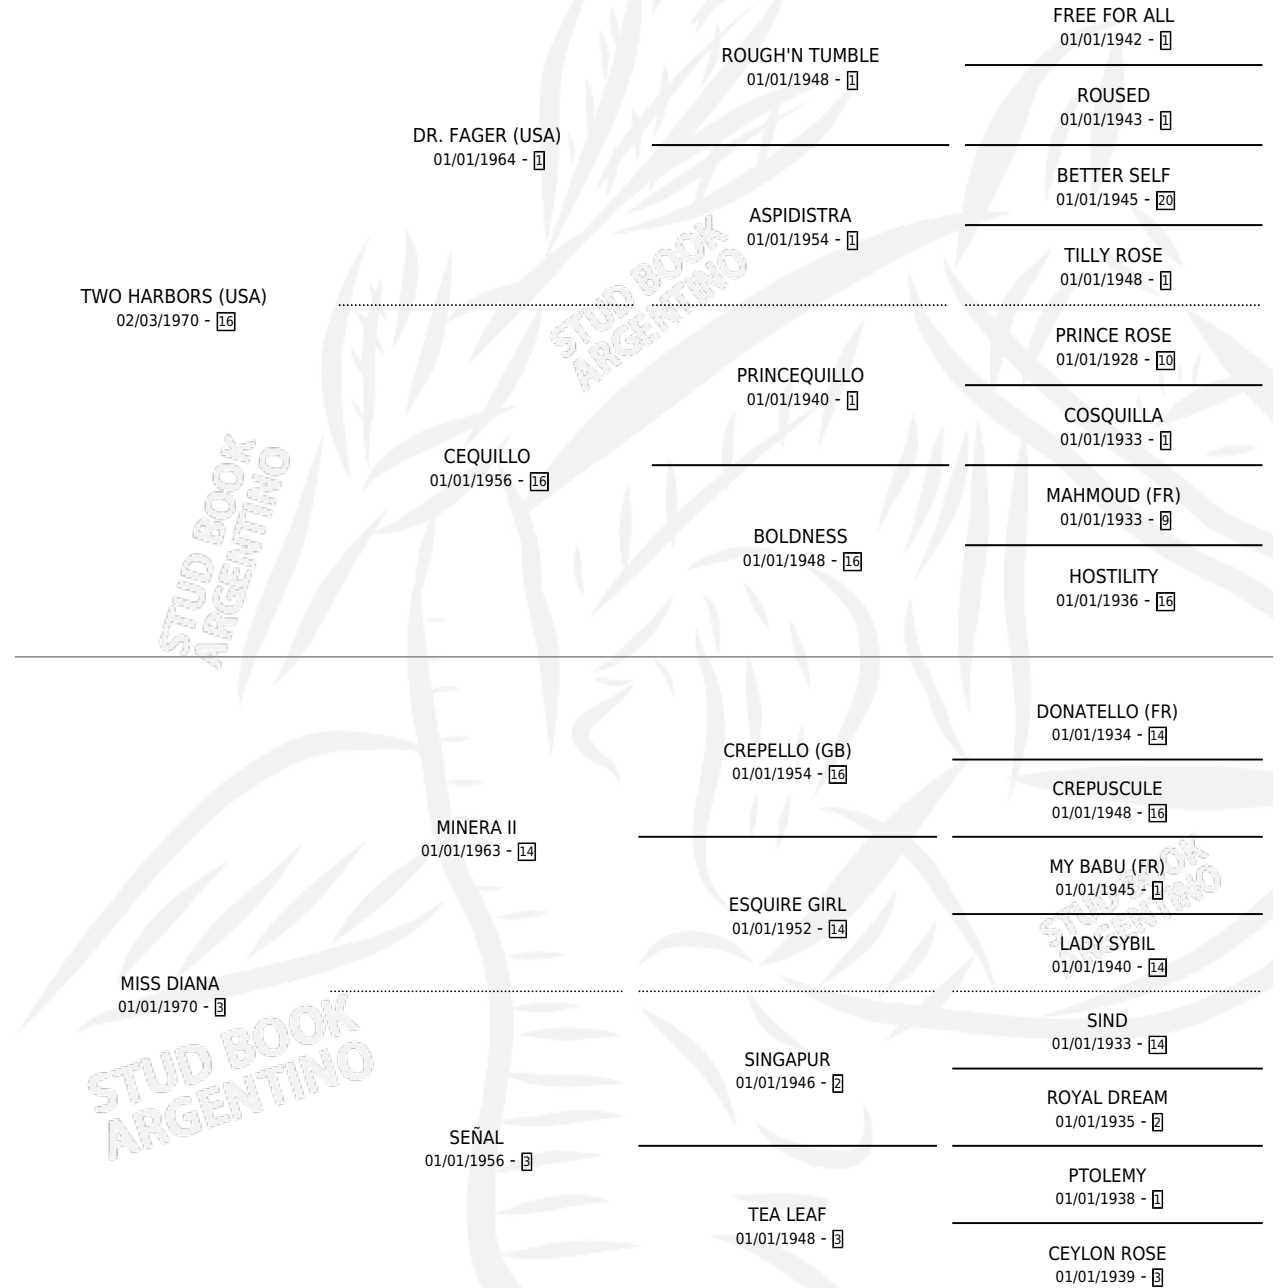

VALISE

por **TWO HARBORS (USA)** y **MISS DIANA** por **MINERA II**

Argentina · Hembra · Zaino Doradillo · SP · 13/09/1981
Familia 3-i · Volumen 31

ESTADO

TIPIFICACIÓN SANGUÍNEA	✓
TIPIFICACIÓN POR ADN	X
PASAPORTE	X
IDENTIFICACIÓN POR MICROCHIP	X
REPRODUCTOR	✓

Lugar de nacimiento: Campo particular

Criador: Sin dato

~

HIJOS

	MACHOS	HEMBRAS
1 NACIERON	0	1
SIN ACTUACIONES		

PEDIGREE

S

mientos 1 / Efectividad 25.00%

PADRILLO	PRODUCTO	CRIADOR	1ER SERVICIO	ÚLTIMO SERVICIO
CONUCIDO	Ø		29/09/1992	30/09/1992
VALISE TANDEM	TAN HERMOSA (H ZC, 13/10/1992)	SIN DATO	12/10/1991	14/10/1991
Datos oficiales del Stud Book Argentino SUPER FOGON	Ø		04/10/1990	06/10/1990
Documento generado el 10/05/2026 SUPER FOGON studbook.org.ar	Ø		27/10/1989	21/11/1989