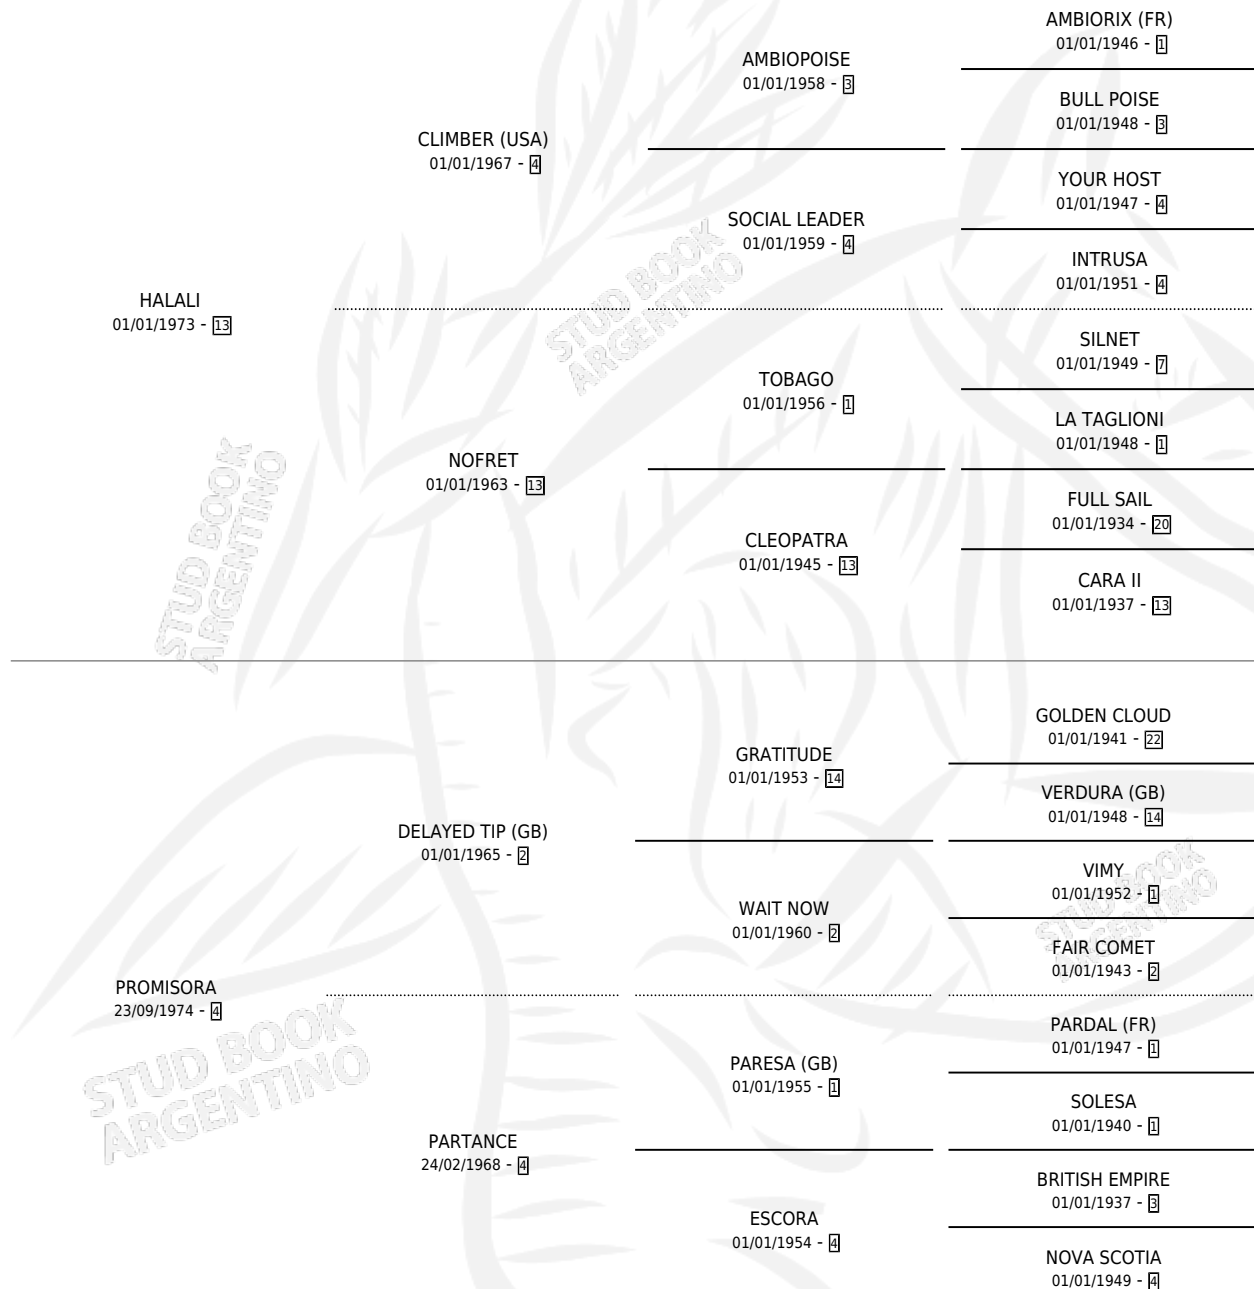

MISTER MAGGIO

por HALALI y PROMISORA por DELAYED TIP (GB)

Argentina · Macho · Zaino · SP · 01/01/1981
Familia 4-h · Volumen 31

ESTADO

TIPIFICACIÓN SANGUÍNEA	✓
TIPIFICACIÓN POR ADN	X
PASAPORTE	X
IDENTIFICACIÓN POR MICROCHIP	X
REPRODUCTOR	✓

Lugar de nacimiento: Campo particular

Criador: Sin dato

~

HIJOS

	MACHOS	HEMBRAS
15 NACIERON	7	8
3 CORRIERON	1	2

SIN ACTUACIONES

PEDIGREE

CAMPAÑA

Solo carreras oficiales de Argentina

POR EDAD

EDAD	CC	1°	2°	3°	4°	5°	NP	CLC	CLG	CLCG1	CLGG1	IMPORTE	GANANCIA / CC
5 AÑOS	3	3	0	0	0	0	0	0	0	0	0	\$0	\$0
TOTALES	3	3	0	0	0	0	0	0	0	0	0	\$0	\$0
%		100%	0.0%	0.0%	0.0%	0.0%	0.0%	0.0%	0.0%	0.0%	0.0%		