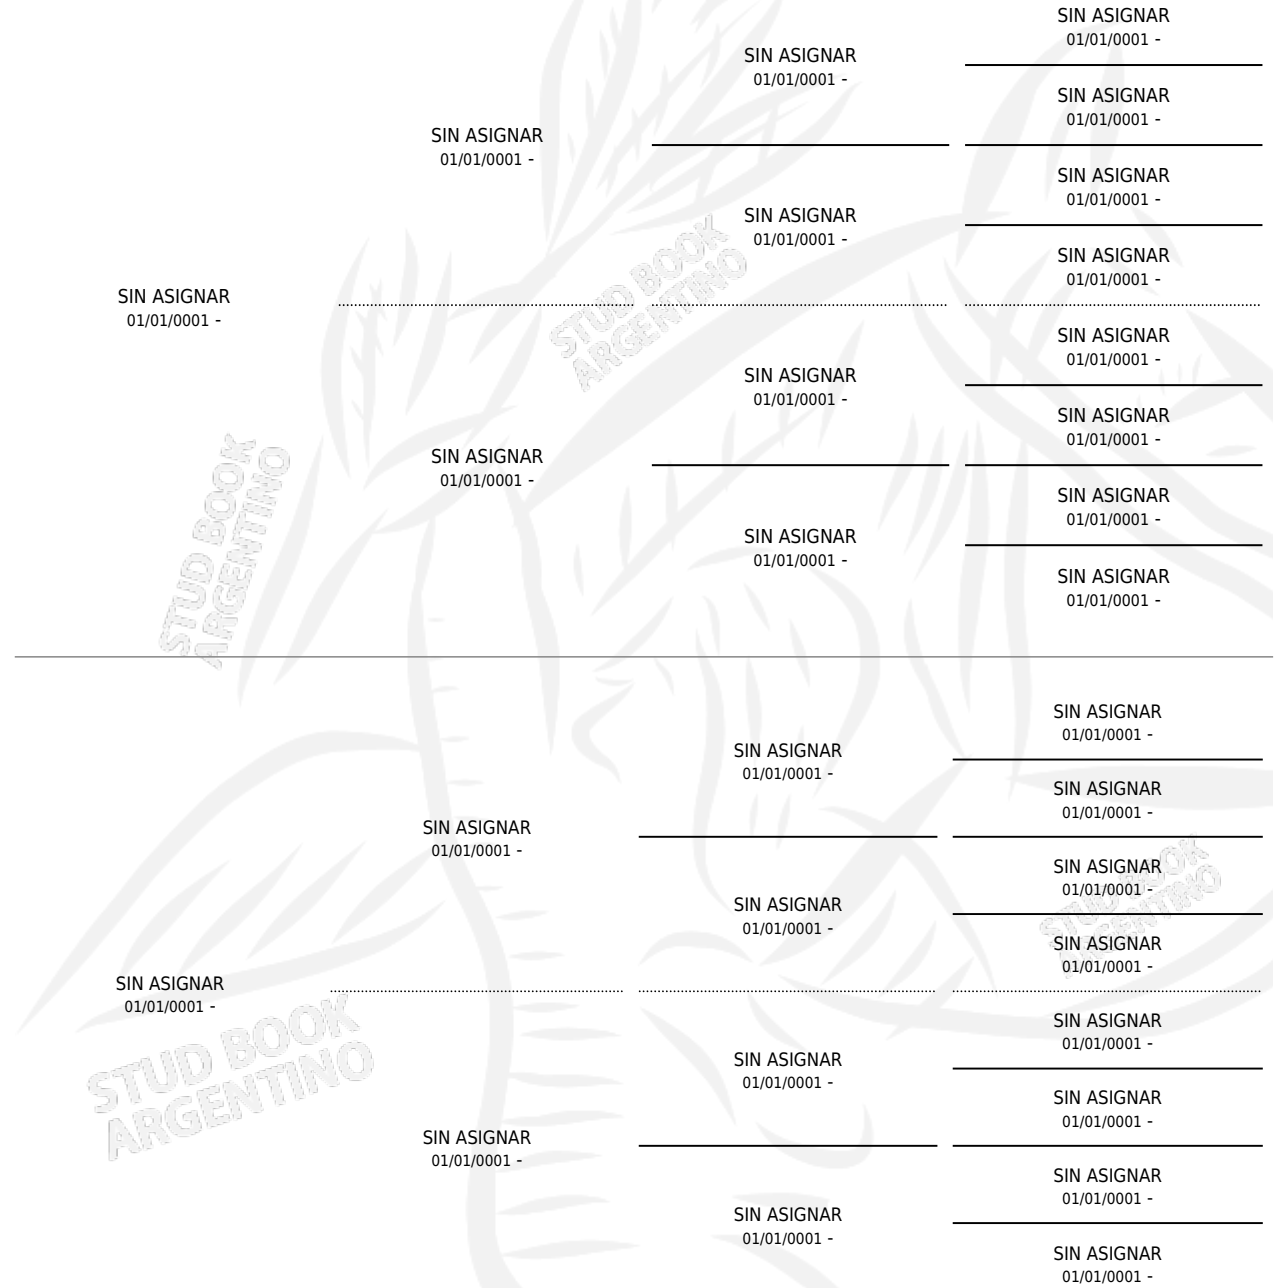

MI WALTERIO

PEDIGREE

por SIN ASIGNAR y SIN ASIGNAR por SIN ASIGNAR

Argentina · Macho · No Consigna · SP · 01/01/1981
Familia · Volumen 31

ESTADO

TIPIFICACIÓN SANGUÍNEA	X
TIPIFICACIÓN POR ADN	X
PASAPORTE	X
IDENTIFICACIÓN POR MICROCHIP	X
REPRODUCTOR	X

Lugar de nacimiento: Campo particular

Criador: Sin dato

CAMPAÑA

Solo carreras oficiales de Argentina

POR EDAD

EDAD	CC	1°	2°	3°	4°	5°	NP	CLC	CLG	CLCG1	CLGG1	IMPORTE	GANANCIA / CC
8 AÑOS	3	0	0	0	2	0	1	0	0	0	0	\$0	\$0
TOTALES	3	0	0	0	2	0	1	0	0	0	0	\$0	\$0
%		0.0%	0.0%	0.0%	66.7%	0.0%	33.3%	0.0%	0.0%	0.0%	0.0%		