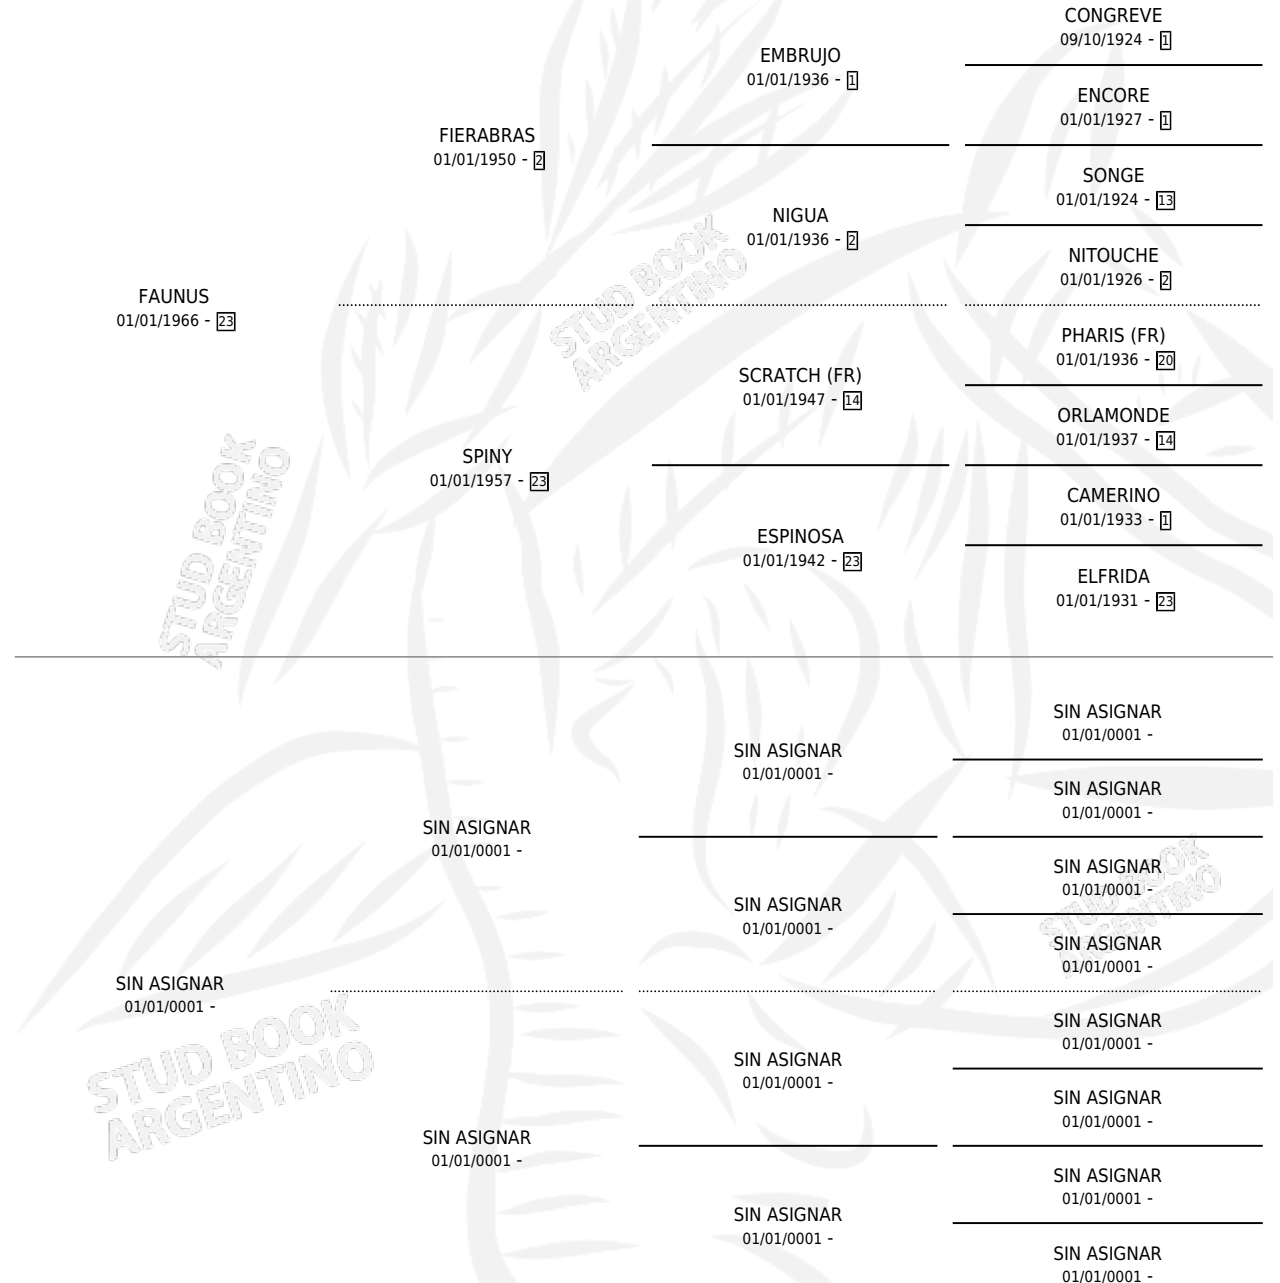

LA FACULTAD

por FAUNUS y SIN ASIGNAR por SIN ASIGNAR

Argentina · Hembra · Zaino Doradillo · SP · 01/01/1981
Familia · Volumen 31

ESTADO

TIPIFICACIÓN SANGUÍNEA	X
TIPIFICACIÓN POR ADN	X
PASAPORTE	X
IDENTIFICACIÓN POR MICROCHIP	X
REPRODUCTOR	✓

Lugar de nacimiento: Campo particular

Criador: Sin dato

PEDIGREE