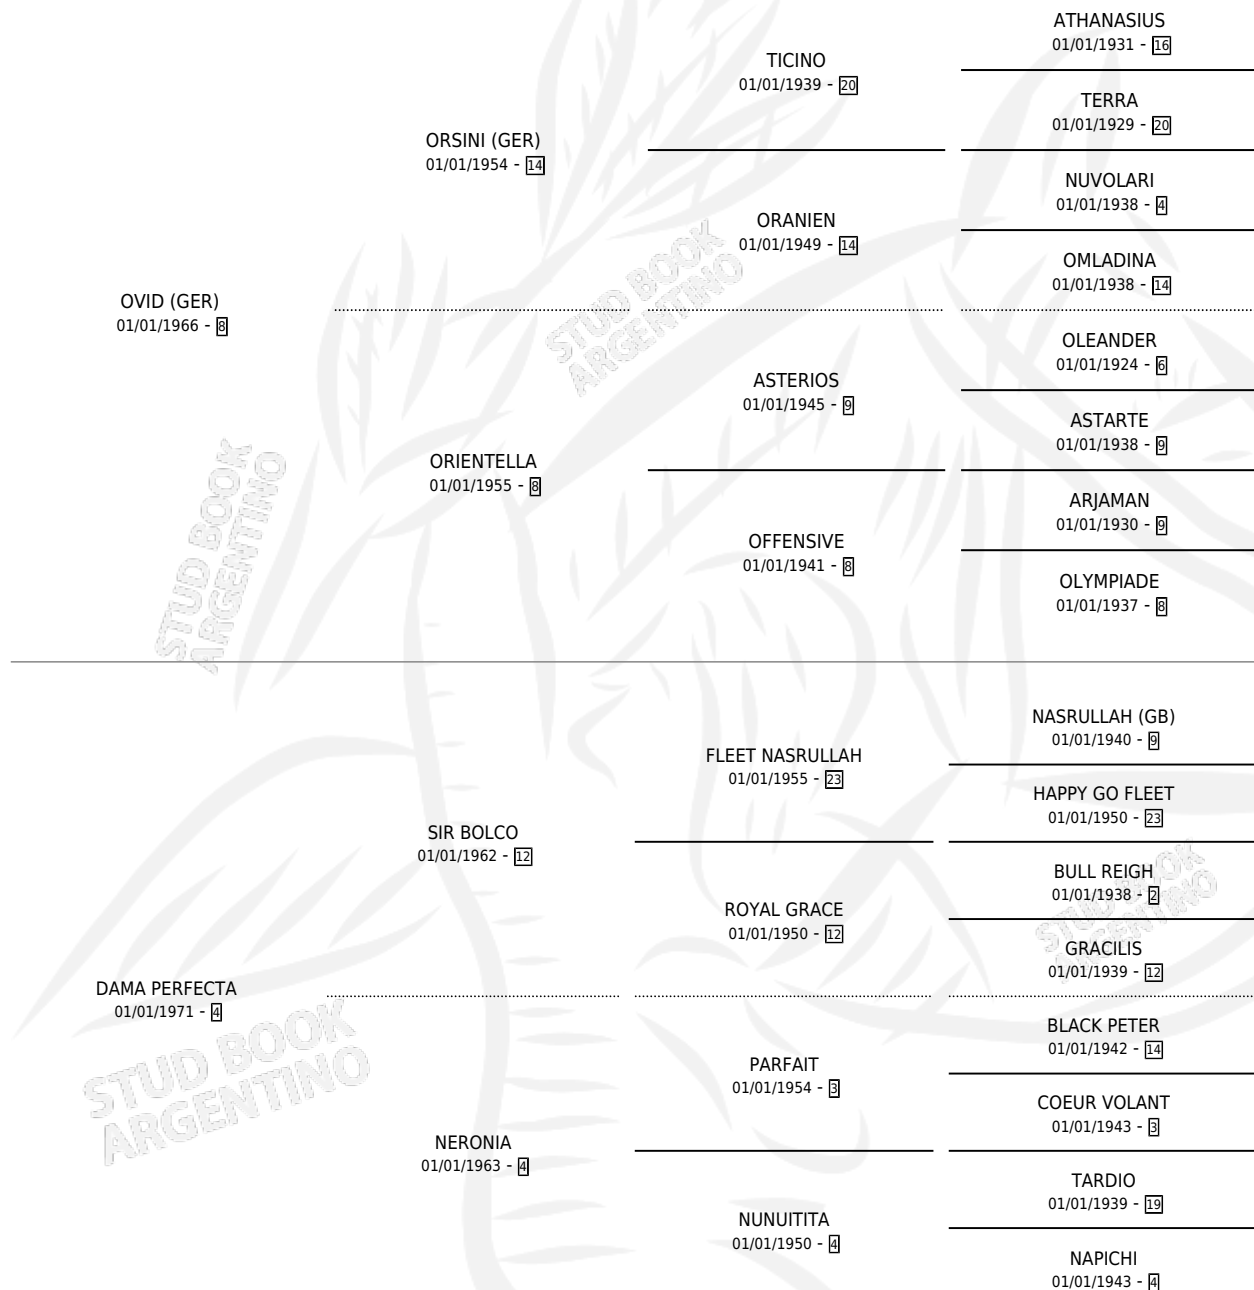

DOÑA PERFECTA

por OVID (GER) y DAMA PERFECTA por SIR BOLCO

Argentina · Hembra · Zaino Colorado · SP · 22/09/1981
Familia 4-c · Volumen 31

ESTADO

TIPIFICACIÓN SANGUÍNEA	✓
TIPIFICACIÓN POR ADN	X
PASAPORTE	X
IDENTIFICACIÓN POR MICROCHIP	X
REPRODUCTOR	✓

Lugar de nacimiento: Campo particular

Criador: Los Nogales

~

HIJOS

	MACHOS	HEMBRAS
8 NACIERON	7	1
5 CORRIERON	5	0
3 GANARON	3	0
0 GANADORES CL	0 GANADORES GR	0 GANADORES G1

PEDIGREE

CAMPAÑA

Solo carreras oficiales de Argentina