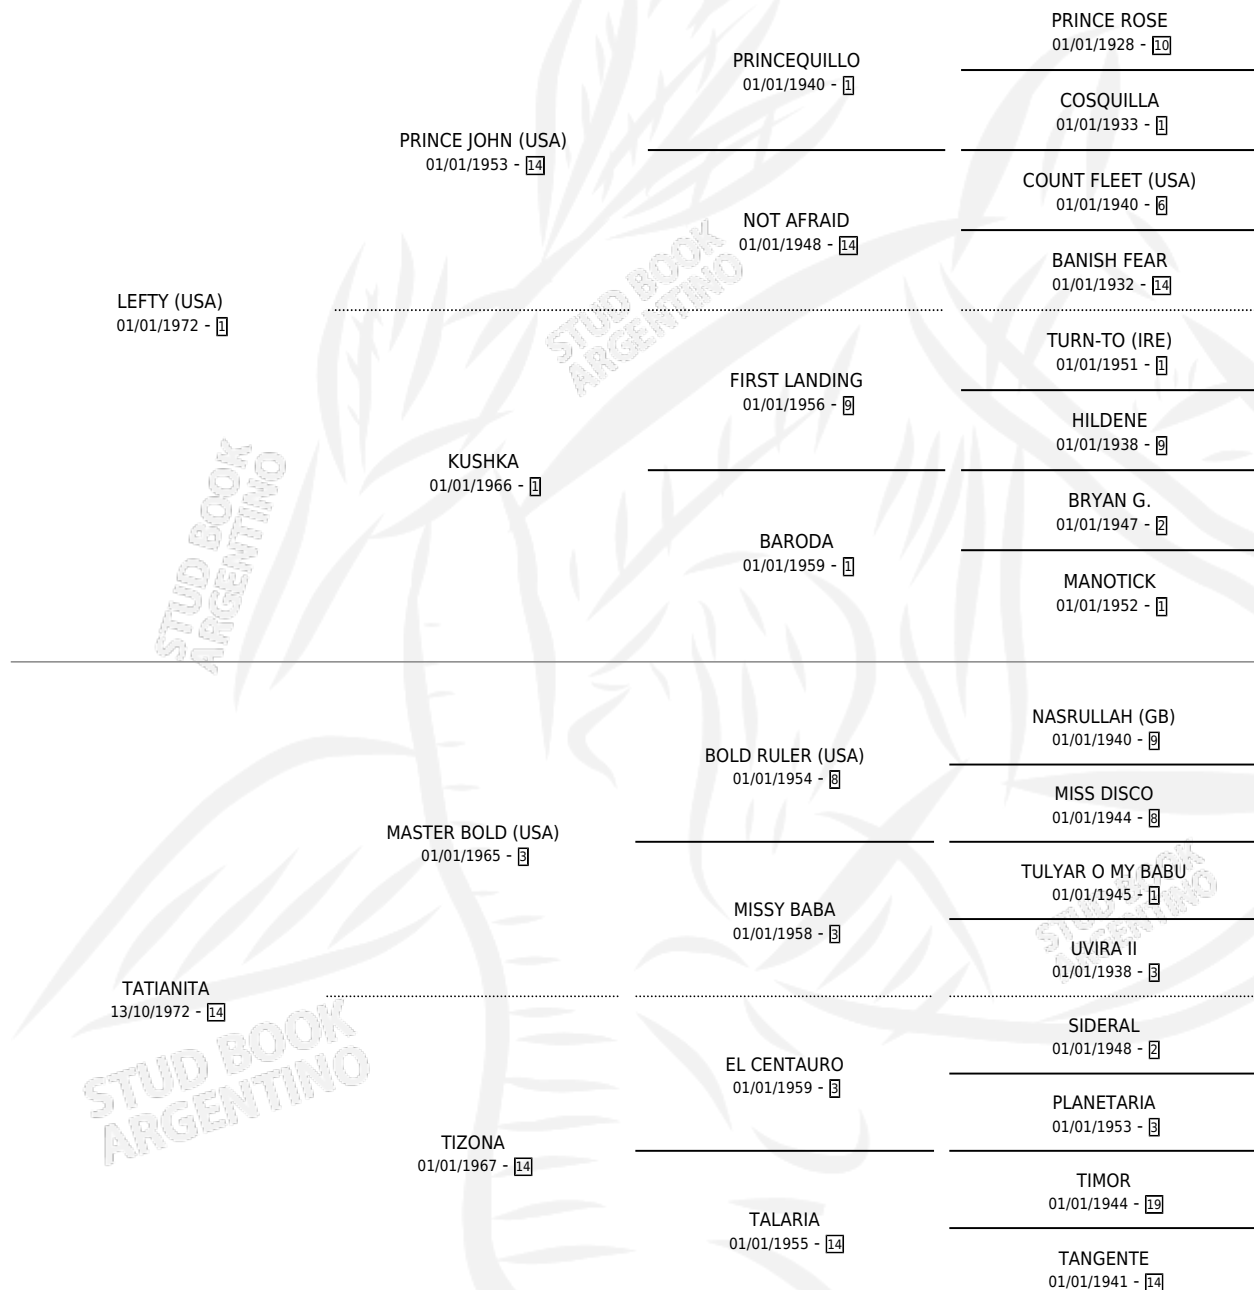

TARUGO

por **LEFTY (USA)** y **TATIANITA** por **MASTER BOLD (USA)**

Argentina · Hembra · No Consigna · SP · 17/10/1981
Familia 14-a · Volumen 31

ESTADO

TIPIFICACIÓN SANGUÍNEA	X
TIPIFICACIÓN POR ADN	X
PASAPORTE	X
IDENTIFICACIÓN POR MICROCHIP	X
REPRODUCTOR	X

Lugar de nacimiento: Campo particular

Criador: Sin dato

PEDIGREE

EXPORTACIÓN / IMPORTACIÓN

FECHA	MOVIMIENTO	PAÍS
01/07/1986	EXPORTADO	ESTADOS UNIDOS

~

CAMPAÑA

Solo carreras oficiales de Argentina