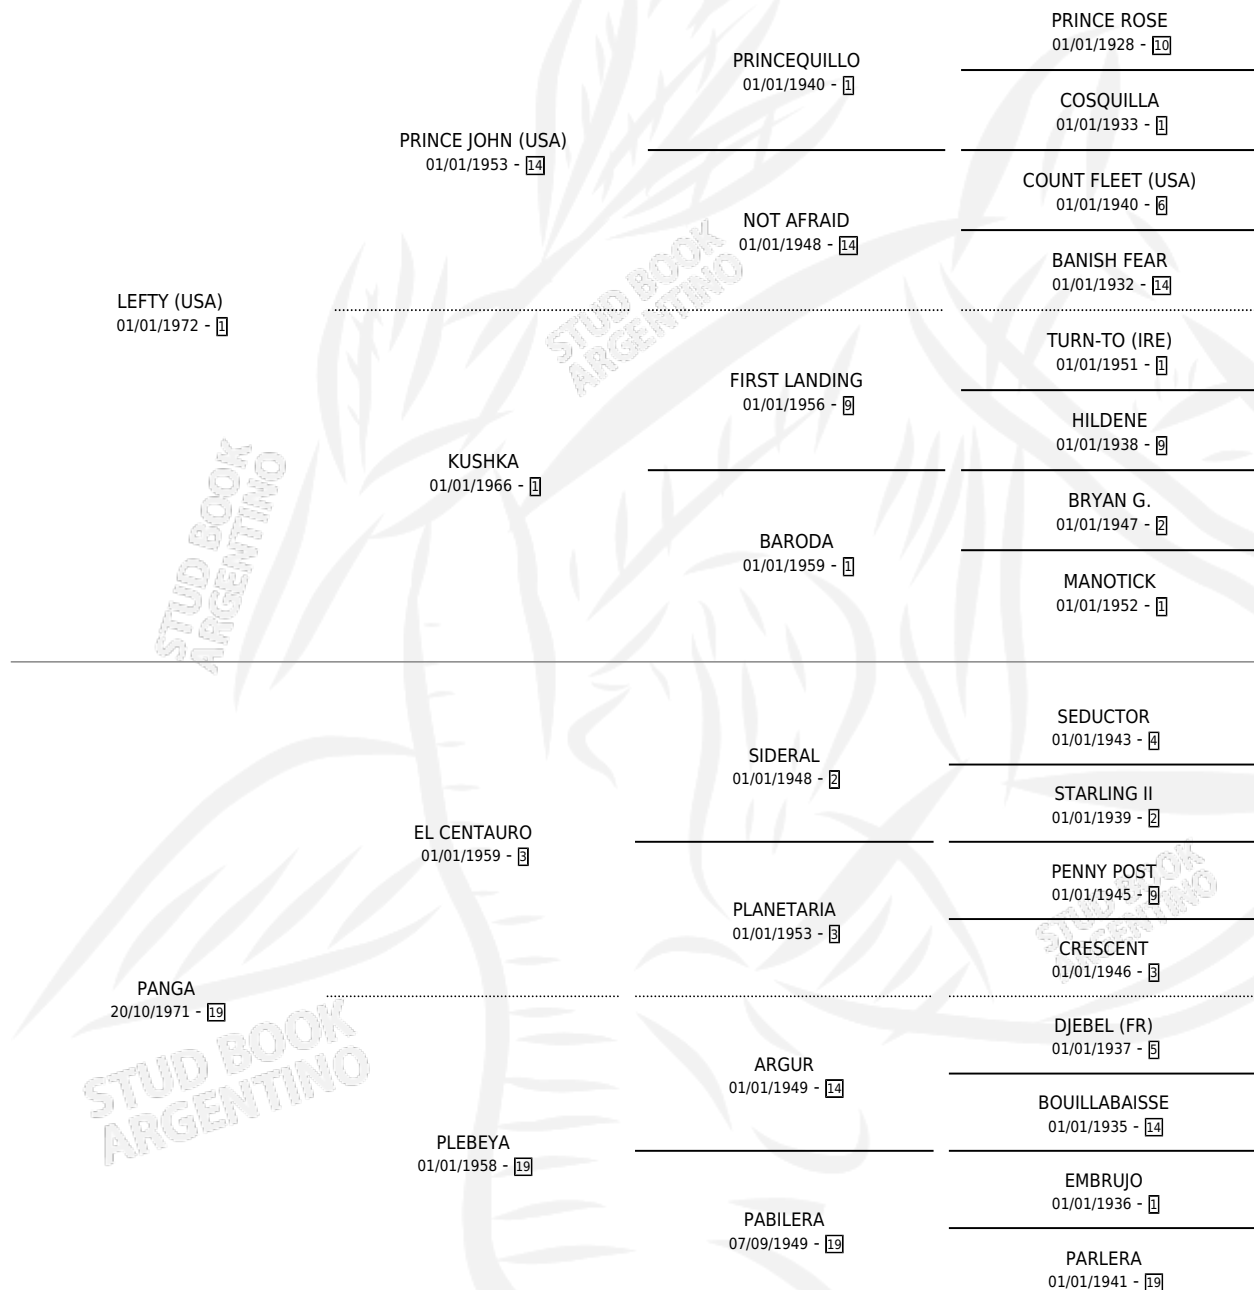

PICUI

por LEFTY (USA) y PANGA por EL CENTAURO

Argentina · Macho · Alazan · SP · 28/09/1981
Familia 19-c · Volumen 31

ESTADO

TIPIFICACIÓN SANGUÍNEA	X
TIPIFICACIÓN POR ADN	X
PASAPORTE	X
IDENTIFICACIÓN POR MICROCHIP	X
REPRODUCTOR	X

Lugar de nacimiento: Campo particular

Criador: Sin dato

PEDIGREE