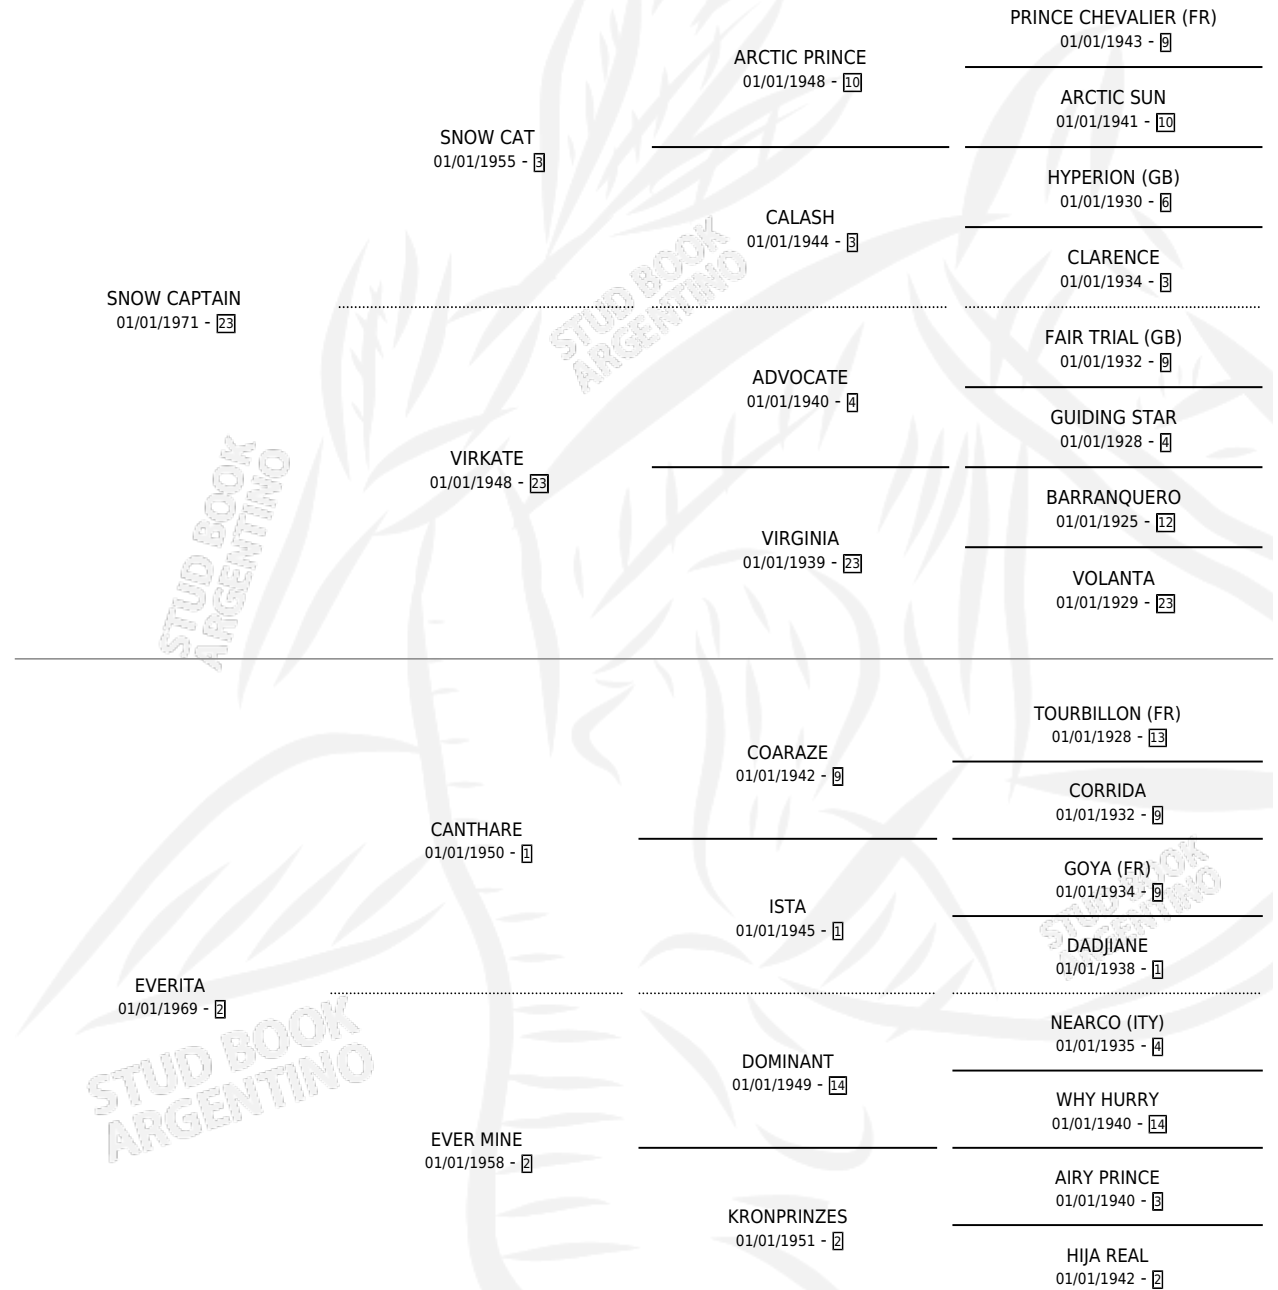

CAP SONG

por SNOW CAPTAIN y EVERITA por CANTHARE

Argentina · Macho · No Consigna · SP · 01/01/1981
Familia 2-d · Volumen 31

ESTADO

TIPIFICACIÓN SANGUÍNEA	X
TIPIFICACIÓN POR ADN	X
PASAPORTE	X
IDENTIFICACIÓN POR MICROCHIP	X
REPRODUCTOR	X

Lugar de nacimiento: Campo particular

Criador: Sin dato

PEDIGREE

CAMPAÑA

Solo carreras oficiales de Argentina

POR EDAD

EDAD	CC	1°	2°	3°	4°	5°	NP	CLC	CLG	CLCG1	CLGG1	IMPORTE	GANANCIA / CC
4 AÑOS	2	2	0	0	0	0	0	0	0	0	0	\$0	\$0
5 AÑOS	6	2	1	2	0	1	0	1	0	0	0	\$0	\$0
6 AÑOS	4	2	0	0	0	2	0	1	0	0	0	\$0	\$0
7 AÑOS	2	1	0	0	1	0	0	0	0	0	0	\$0	\$0
8 AÑOS	1	0	0	0	0	0	1	0	0	0	0	\$0	\$0
TOTALES	15	7	1	2	1	3	1	2	0	0	0	\$0	\$0
%		46.7%	6.7%	13.3%	6.7%	20.0%	6.7%	13.3%	0.0%	0.0%	0.0%		