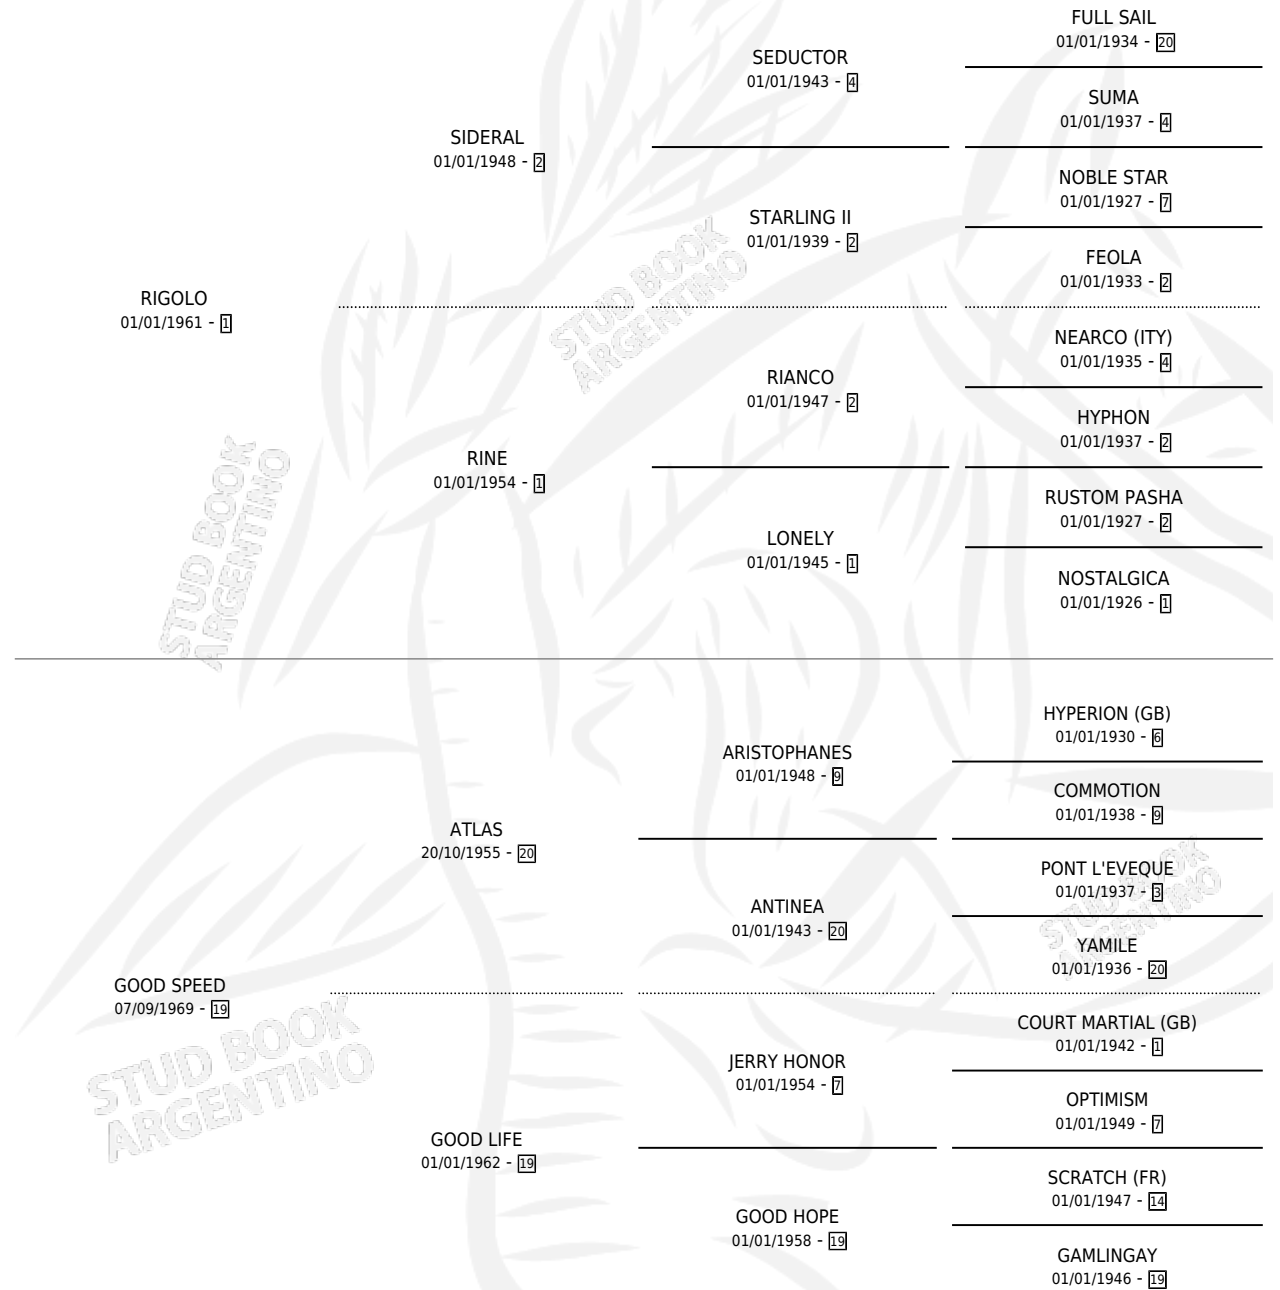

ROMANTICA

por RIGOLO y GOOD SPEED por ATLAS

Argentina · Hembra · Alazan · SP · 22/10/1981
Familia 19-c · Volumen 31

ESTADO

TIPIFICACIÓN SANGUÍNEA	✓
TIPIFICACIÓN POR ADN	X
PASAPORTE	X
IDENTIFICACIÓN POR MICROCHIP	X
REPRODUCTOR	✓

Lugar de nacimiento: Campo particular

Criador: Sin dato

PEDIGREE

S

mientos 0 / Efectividad 0.00%

PADRILLO	PRODUCTO	CRIADOR	1ER SERVICIO	ÚLTIMO SERVICIO
LAST CRACK	∅		10/11/1990	13/11/1990
ROMANTICA	∅		05/11/1989	06/11/1989