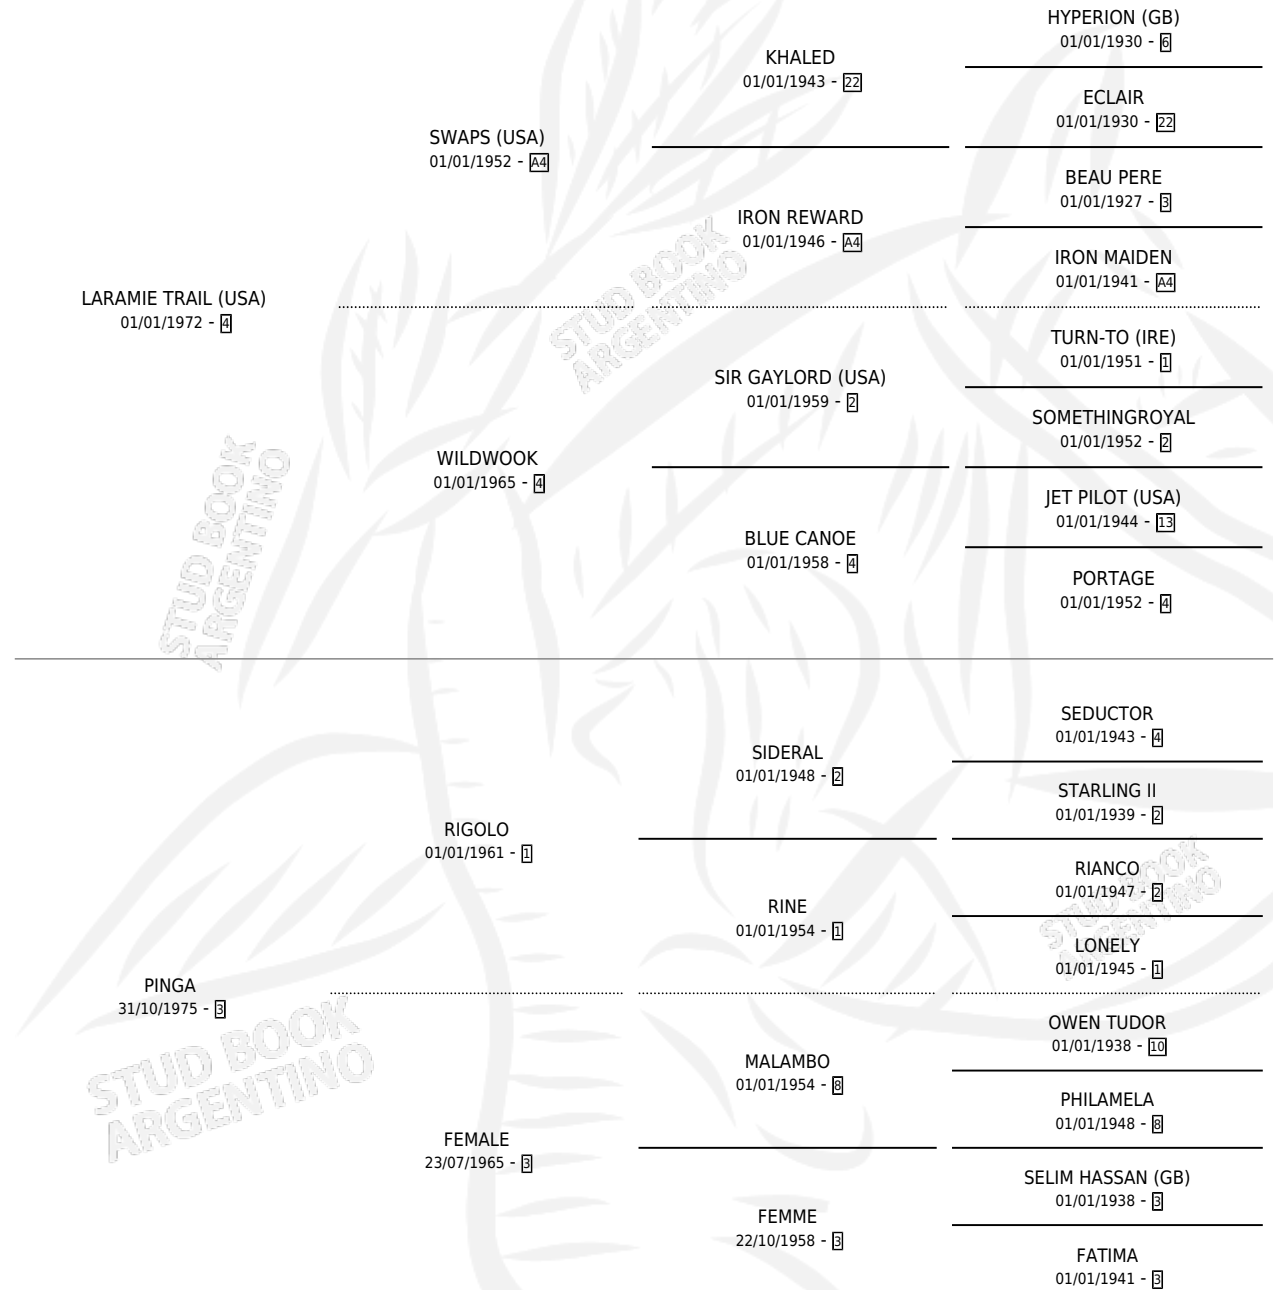

Lugar de nacimiento: Campo particular

Criador: Sin dato

~

HIJOS

	MACHOS	HEMBRAS
16 NACIERON	9	7
3 CORRIERON	2	1
1 GANARON	0	1
1 GANADORES CL	0 GANADORES GR	0 GANADORES G1

PEDIGREE

CAMPAÑA

Solo carreras oficiales de Argentina