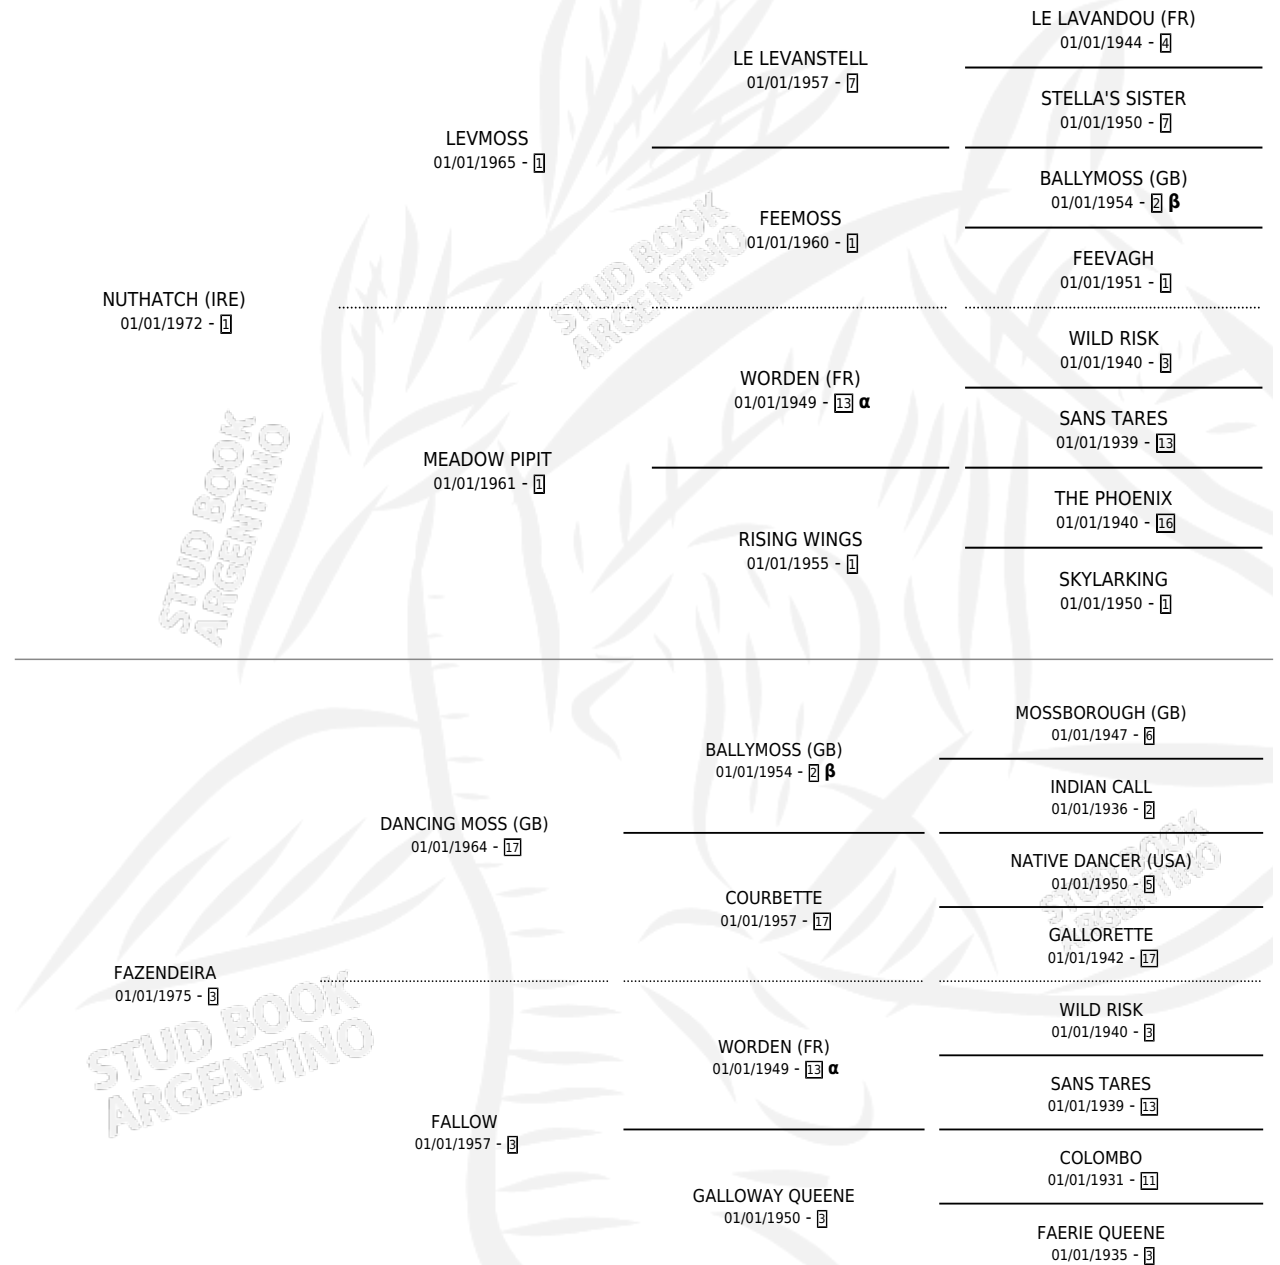

GUACAYPURU

por NUTHATCH (IRE) y FAZENDEIRA por DANCING MOSS (GB)

Argentina · Macho · No Consigna · SP · 01/01/1981
Familia 3-i · Volumen 31

ESTADO

TIPIFICACIÓN SANGUÍNEA	X
TIPIFICACIÓN POR ADN	X
PASAPORTE	X
IDENTIFICACIÓN POR MICROCHIP	X
REPRODUCTOR	X

Lugar de nacimiento: Campo particular

Criador: Sin dato

PEDIGREE

INBREEDING : α, β

CAMPAÑA

Solo carreras oficiales de Argentina

POR EDAD

EDAD	CC	1°	2°	3°	4°	5°	NP	CLC	CLG	CLCG1	CLGG1	IMPORTE	GANANCIA / CC
6 AÑOS	2	2	0	0	0	0	0	0	0	0	0	\$0	\$0
TOTALES	2	2	0	0	0	0	0	0	0	0	0	\$0	\$0
%		100%	0.0%	0.0%	0.0%	0.0%	0.0%	0.0%	0.0%	0.0%	0.0%		