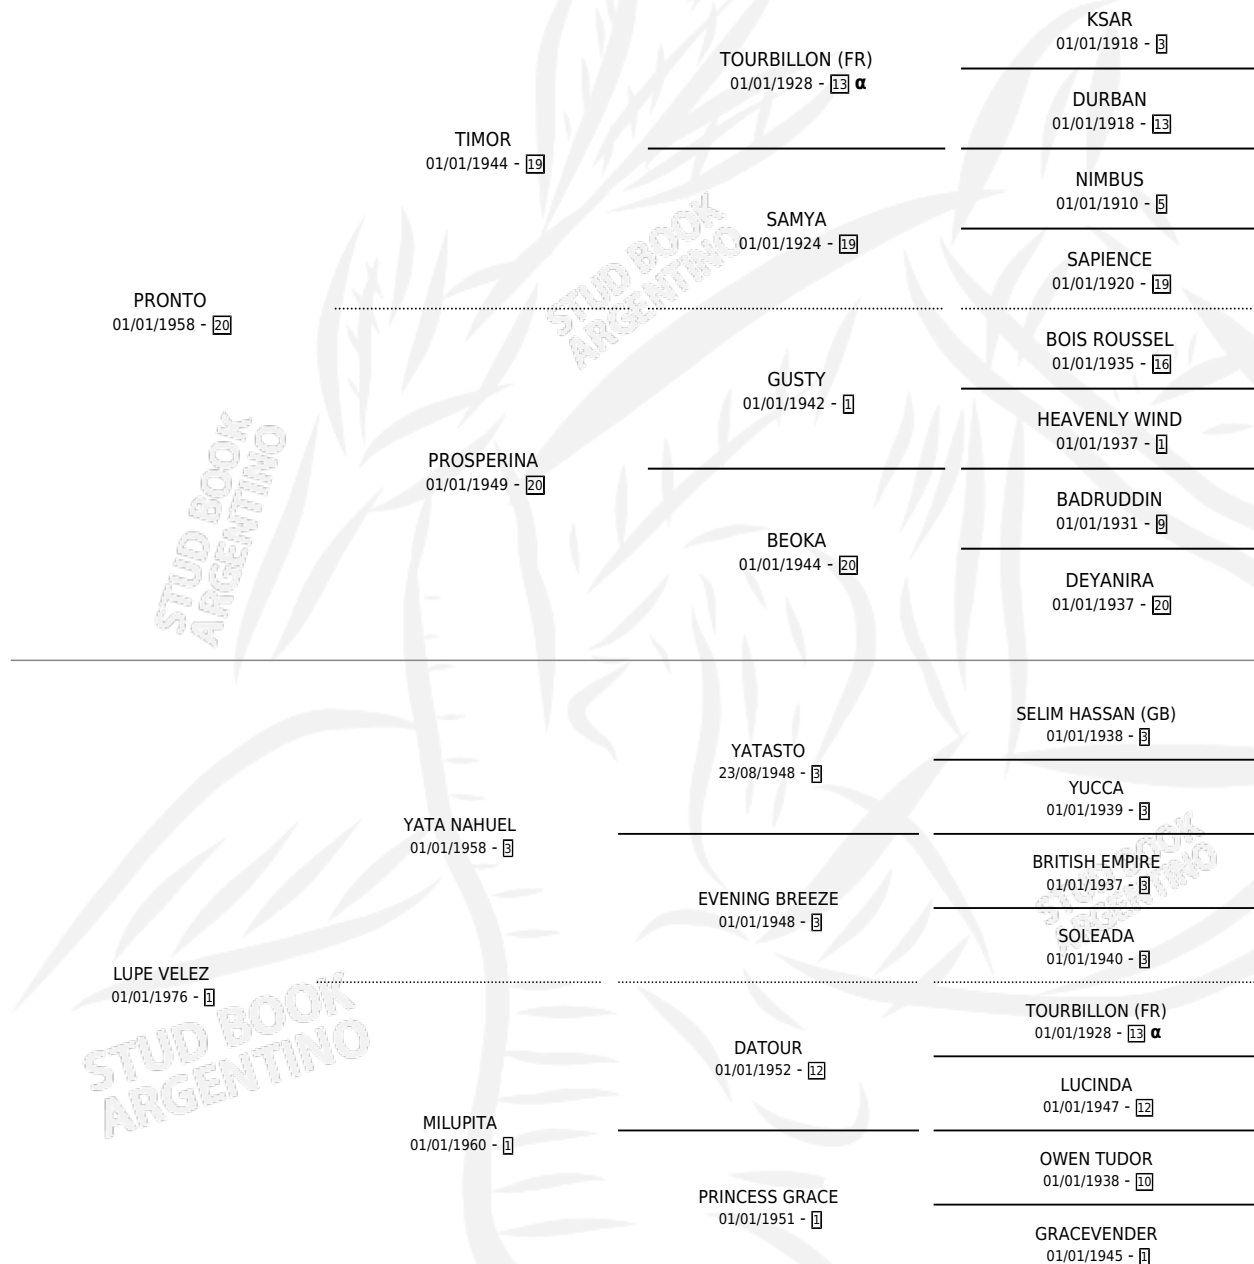

MAZATLAN

por PRONTO y LUPE VELEZ por YATA NAHUEL

Argentina · Hembra · Zaino · SP · 19/10/1981
Familia 1 · Volumen 31

ESTADO

TIPIFICACIÓN SANGUÍNEA	✓
TIPIFICACIÓN POR ADN	X
PASAPORTE	X
IDENTIFICACIÓN POR MICROCHIP	X
REPRODUCTOR	✓

Lugar de nacimiento: Campo particular

Criador: Sin dato

~

HIJOS

	MACHOS	HEMBRAS
10 NACIERON	8	2
7 CORRIERON	7	0
5 GANARON	5	0
0 GANADORES CL	0 GANADORES GR	0 GANADORES G1

PEDIGREE

INBREEDING : α

S

cimentos 10 / Efectividad 58.82%

PADRILLO	PRODUCTO	CRIADOR	1ER SERVICIO	ÚLTIMO SERVICIO
LORD TYPE	∅		29/09/2003	20/11/2003
MAZATLAN	∅		15/11/2001	22/12/2001
Datos oficiales del Stud Book Argentino				
CONNER (USA)	∅		23/10/2000	18/11/2000
Documento generado el 07/05/2026				
EL BASCO (USA)	ATOYAC (M Z, 15/09/2000)	COSTA AZUL MARPLATENSE S.A.	22/09/1999	29/09/1999
EL BASCO (USA)	TUXPAN (M ZD, 18/09/1998)	COSTA AZUL MARPLATENSE S.A.	03/10/1997	03/10/1997
EL BASCO (USA)	∅		17/10/1996	24/11/1996
EL BASCO (USA)	∅		25/08/1995	27/10/1995
RUNNER BOY	∅		04/03/1994	06/03/1994
RUNNER BOY	GUAYMAS (H ZD, 06/11/1993)	DE ATUCHA JORGE MARIA CARLOS CLAUDIO	15/12/1992	15/12/1992
RUNNER BOY	MEXCALA (H A, 14/11/1992)	SIN DATO	27/11/1991	19/12/1991
DESPOTICO	NAHUAL (M ZD, 29/10/1991)	SIN DATO	25/11/1990	28/11/1990
KASTEEL (FR)	COPAL (M ZC, 23/10/1990)	SIN DATO	15/11/1989	15/11/1989
KASTEEL (FR)	GUAJIRO (M Z, 13/10/1989)	SIN DATO	13/10/1988	02/11/1988
KASTEEL (FR)	TOTONAC (M ZC, 02/10/1988)	SIN DATO	01/10/1987	24/10/1987
KASTEEL (FR)	MEXICO (M Z, 18/09/1987)	SIN DATO	12/10/1986	12/10/1986
KASTEEL (FR)	KANBUL (M Z, 03/10/1986)	MATEOS RAUL OSVALDO	05/10/1985	05/10/1985
FORT DE FRANCE	∅			