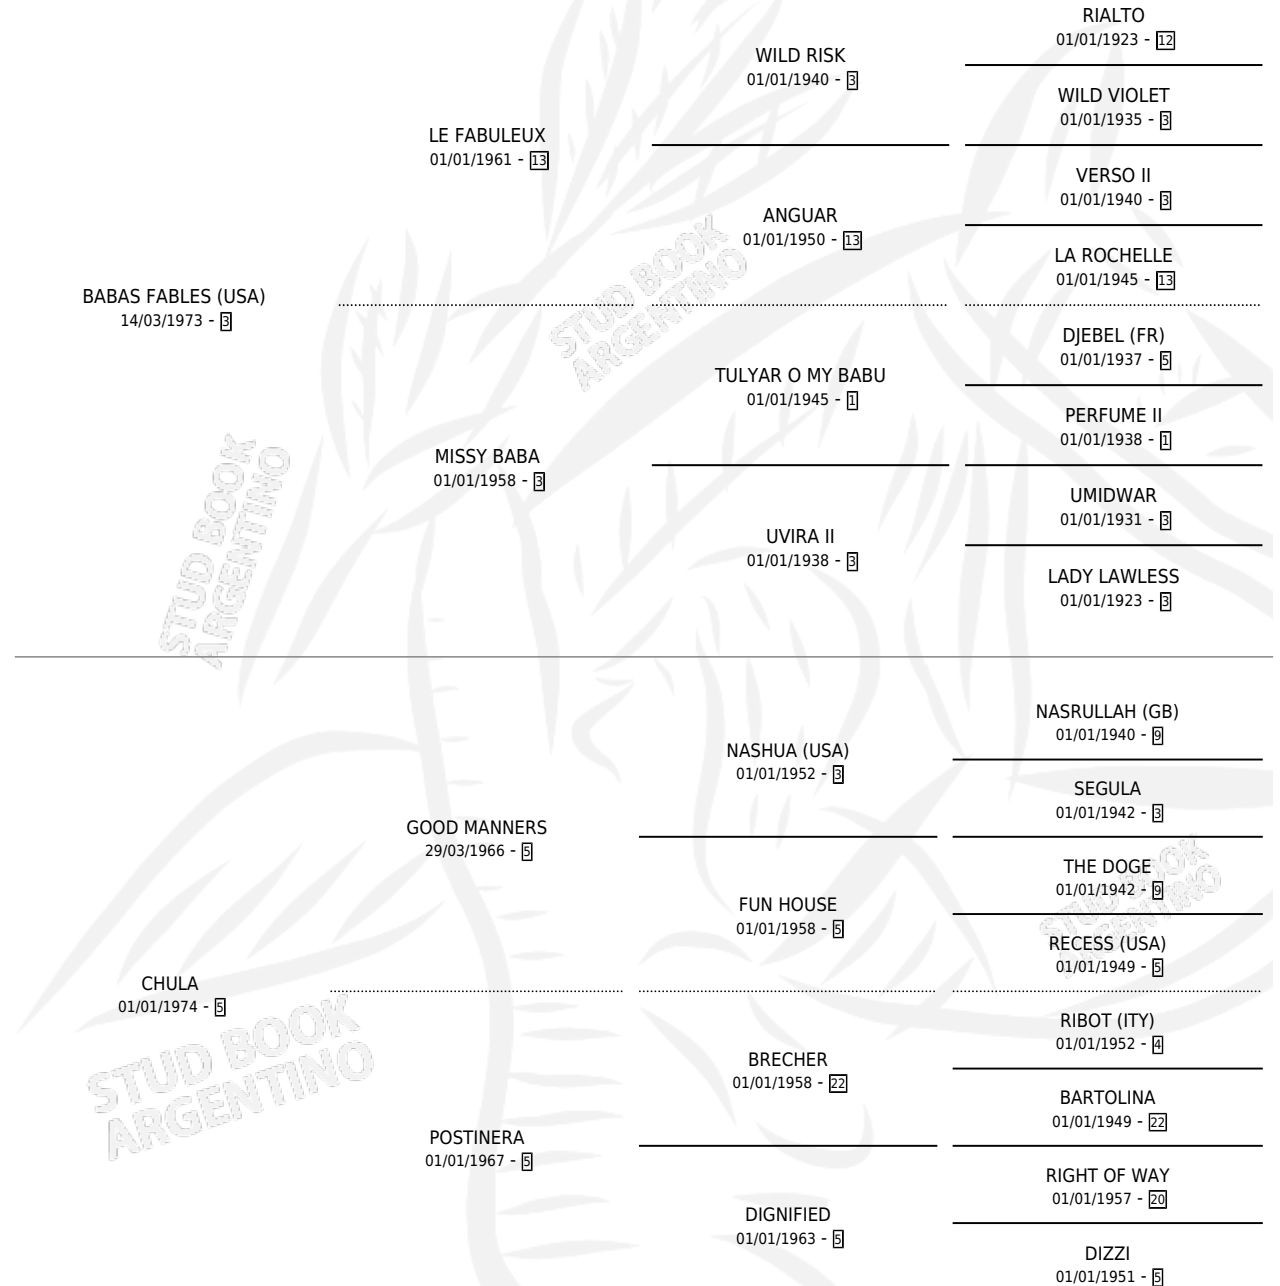

GUAPETON

por **BABAS FABLES (USA)** y **CHULA** por **GOOD MANNERS**

Argentina · Macho · Zaino · SP · 31/12/1981
Familia 5-h · Volumen 31

ESTADO

TIPIFICACIÓN SANGUÍNEA	✓
TIPIFICACIÓN POR ADN	X
PASAPORTE	X
IDENTIFICACIÓN POR MICROCHIP	X
REPRODUCTOR	✓

Lugar de nacimiento: Campo particular

Criador: Sin dato

~

HIJOS

	MACHOS	HEMBRAS
40 NACIERON	23	17
10 CORRIERON	8	2
6 GANARON	6	0
0 GANADORES CL	0 GANADORES GR	0 GANADORES G1

PEDIGREE

CAMPAÑA

Solo carreras oficiales de Argentina