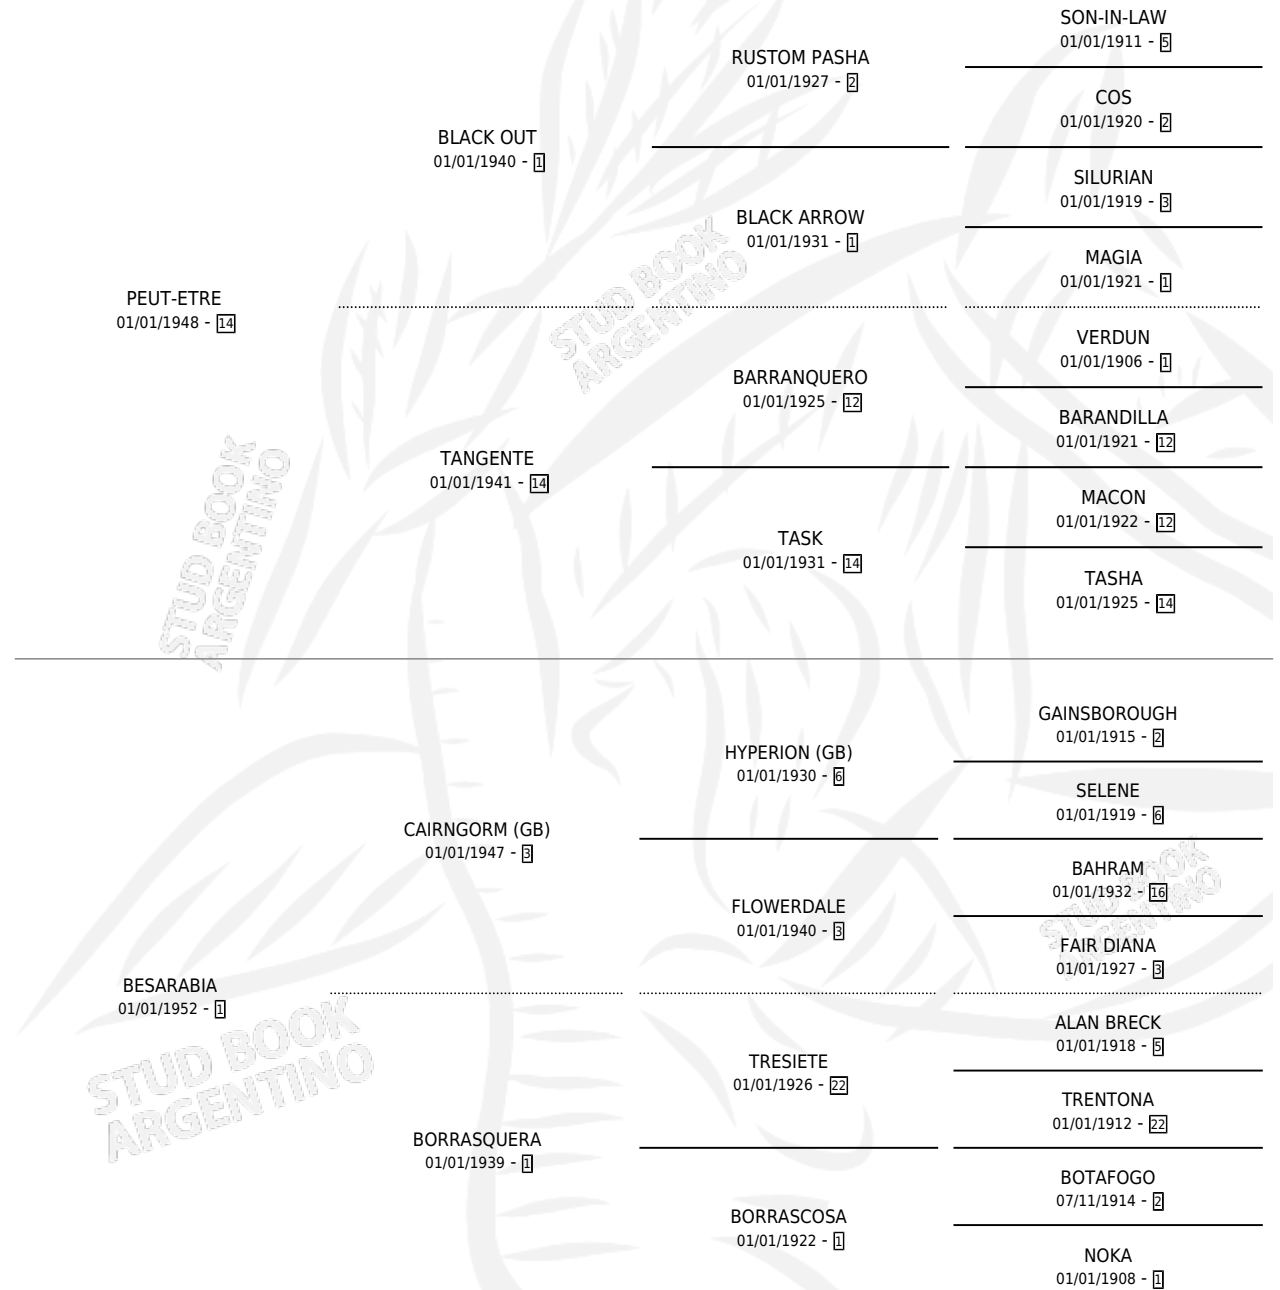

VOODOO

por PEUT-ETRE y BESARABIA por CAIRNGORM (GB)

Argentina · Macho · Zaino · SP · 01/01/1958
Familia 1-j · Volumen 23

ESTADO

TIPIFICACIÓN SANGUÍNEA	X
TIPIFICACIÓN POR ADN	X
PASAPORTE	X
IDENTIFICACIÓN POR MICROCHIP	X
REPRODUCTOR	✓

Lugar de nacimiento: Campo particular

Criador: Sin dato

~

HIJOS

	MACHOS	HEMBRAS
81 NACIERON	22	59
29 CORRIERON	13	16
26 GANARON	13	13
2 GANADORES CL	2 GANADORES GR	0 GANADORES G1

PEDIGREE

SERVICIOS PADRILLO