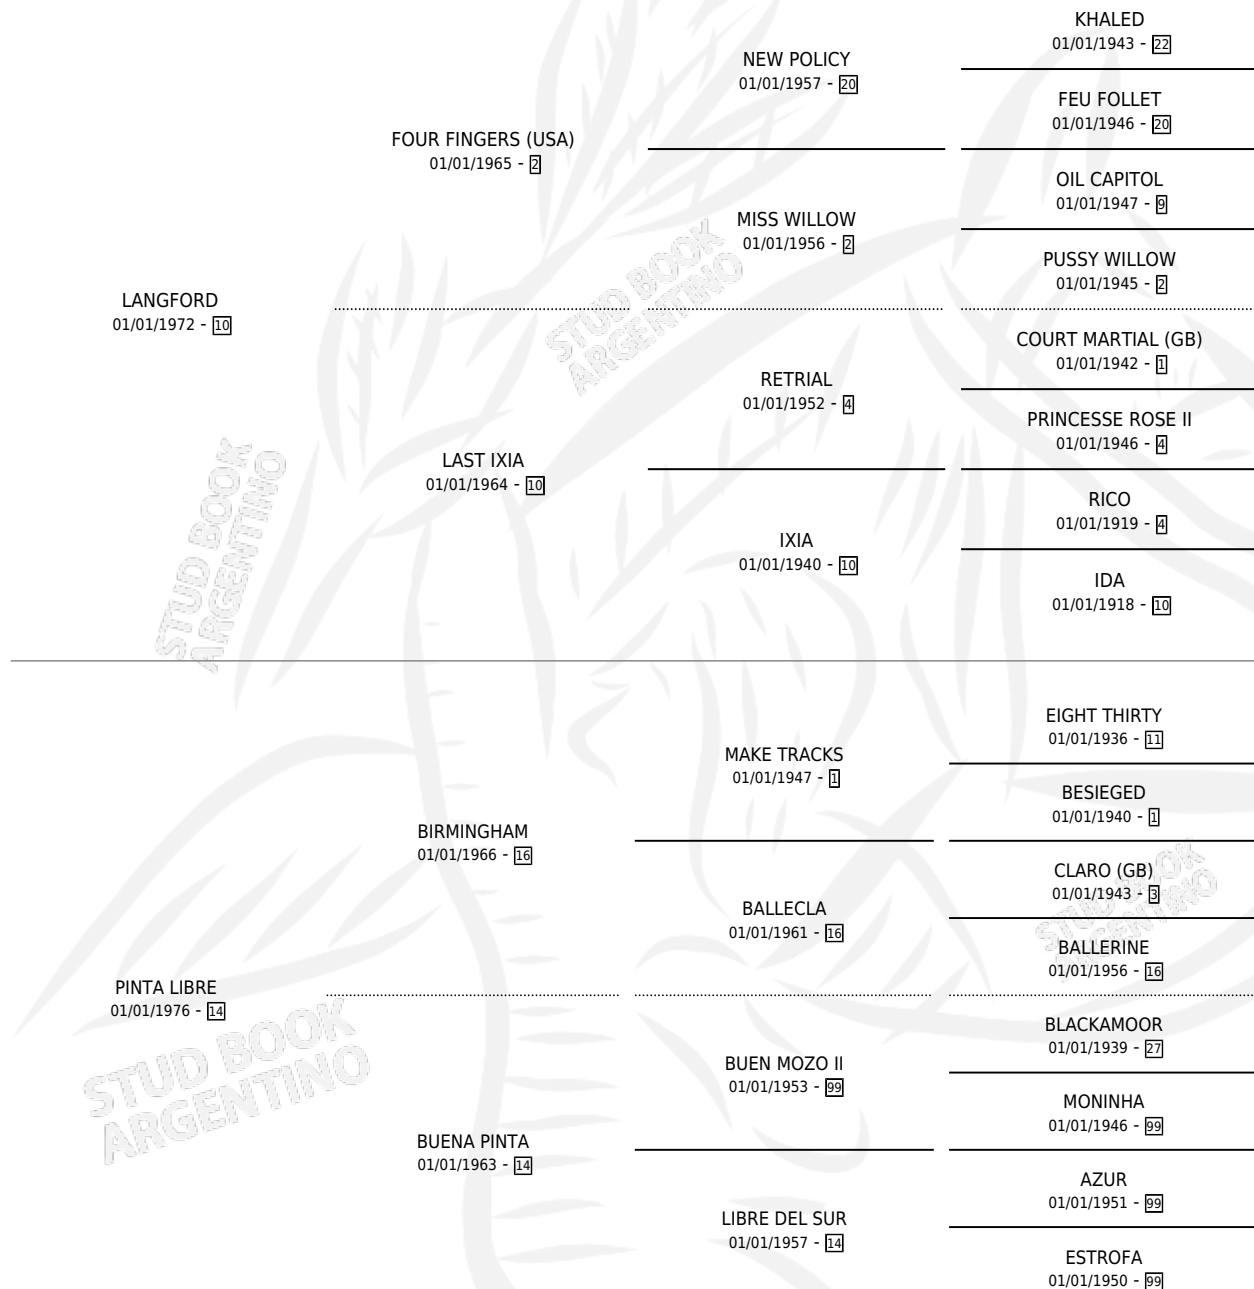

LADY LANGFORD

por LANGFORD y PINTA LIBRE por BIRMINGHAM

Argentina · Hembra · Zaino Colorado · SP · 01/01/1981
Familia 14 · Volumen 31

ESTADO

TIPIFICACIÓN SANGUÍNEA	✓
TIPIFICACIÓN POR ADN	X
PASAPORTE	X
IDENTIFICACIÓN POR MICROCHIP	X
REPRODUCTOR	✓

Lugar de nacimiento: Campo particular

Criador: Sin dato

~

HIJOS

	MACHOS	HEMBRAS
3 NACIERON	1	2

SIN ACTUACIONES

PEDIGREE

S

mientos 3 / Efectividad 33.33%

PADRILLO	PRODUCTO	CRIADOR	1ER SERVICIO	ÚLTIMO SERVICIO
SIR NOW	∅		06/08/1995	06/08/1995
LADY LANGFORD	∅		06/10/1994	07/10/1994
Datos oficiales del Stud Book Argentino	∅		25/11/1993	27/11/1993
Documento generado el 07/05/2026	∅			
SHAMROCK studbook.org.ar	EL IDEAL (M A, 18/11/1992)	SIN DATO	11/11/1991	19/11/1991
SHAMROCK	∅		24/08/1990	11/12/1990
SHAMROCK	∅		28/12/1989	30/12/1989
SABALAJE	PEQUEÑA SALVAJE (H Z, 21/08/1989)	SIN DATO	20/08/1988	21/08/1988
SABALAJE	MARY LOU (H Z, 13/08/1988) •MURIÓ EL 09/06/1989•	SIN DATO	26/08/1987	31/08/1987
SIN ASIGNAR	∅			